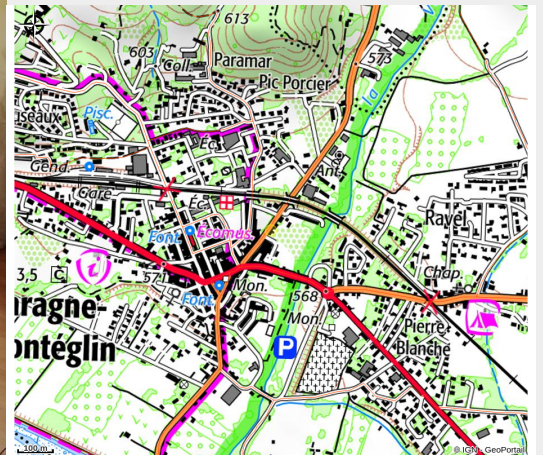

Gîte Cerise

Laragne / Méouge

Crédit photo : Chambre 1 (Gîte Cerise)

Sur la Route Napoléon, "La campagne en ville", avec cette maison coquette, confortable et son grand jardin à proximité de tous les commerces et restaurants. Profitez du grand marché le jeudi matin, ou des gorges de la Méouge classée Natura 2000 à 5km.