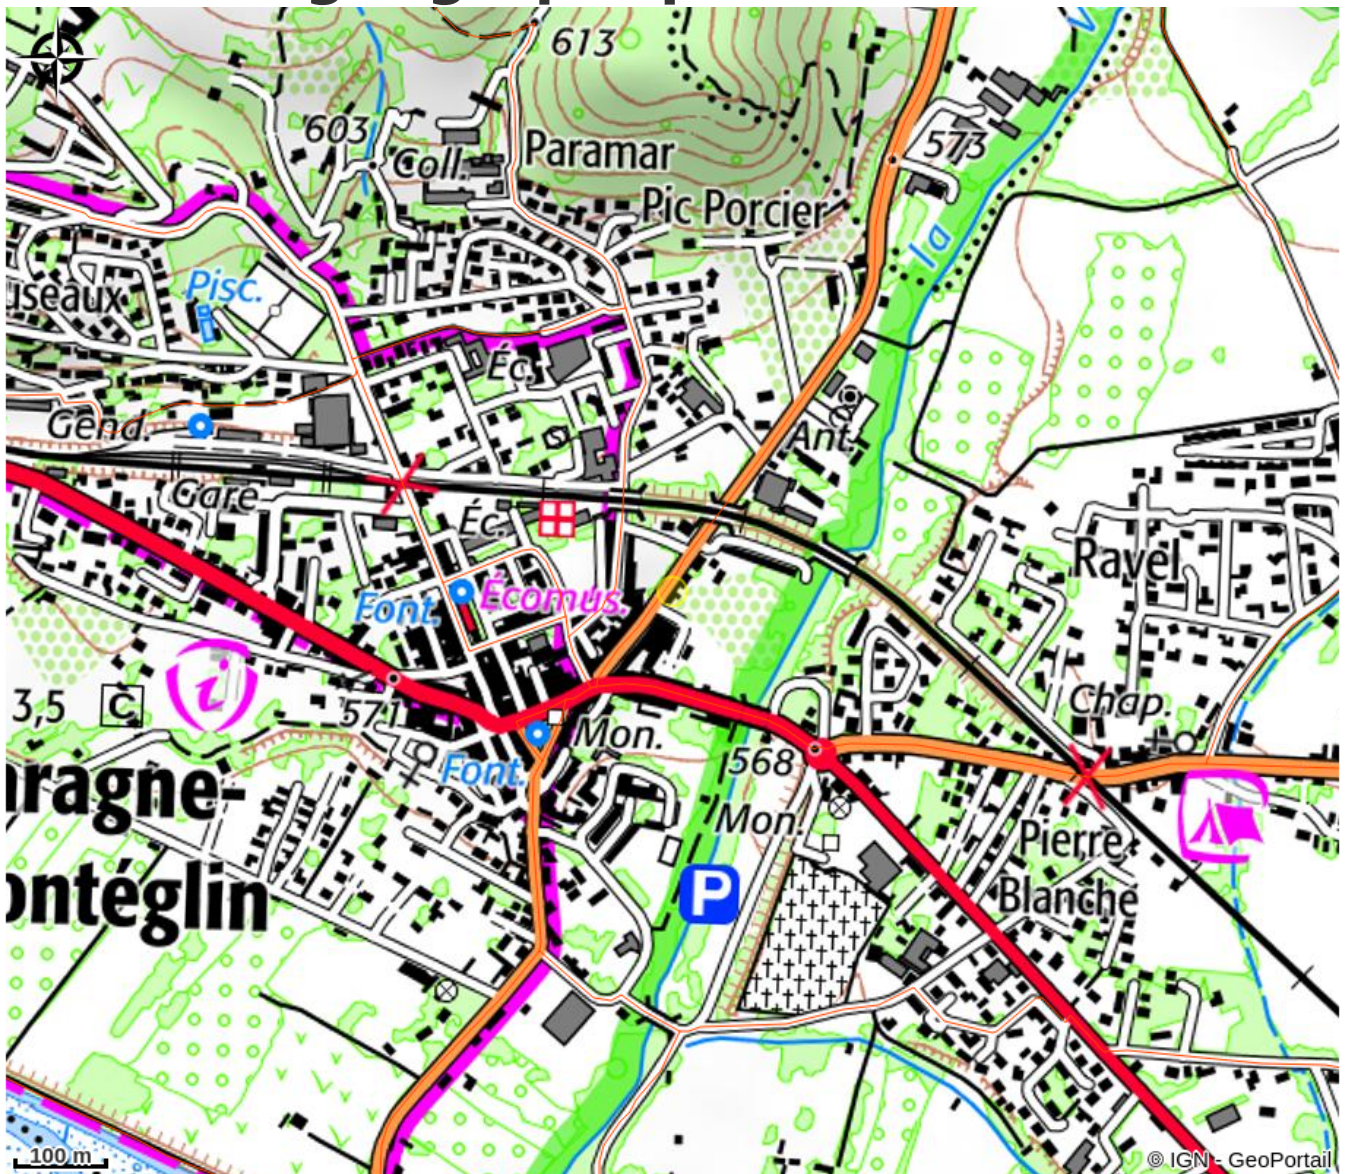

Situation géographique