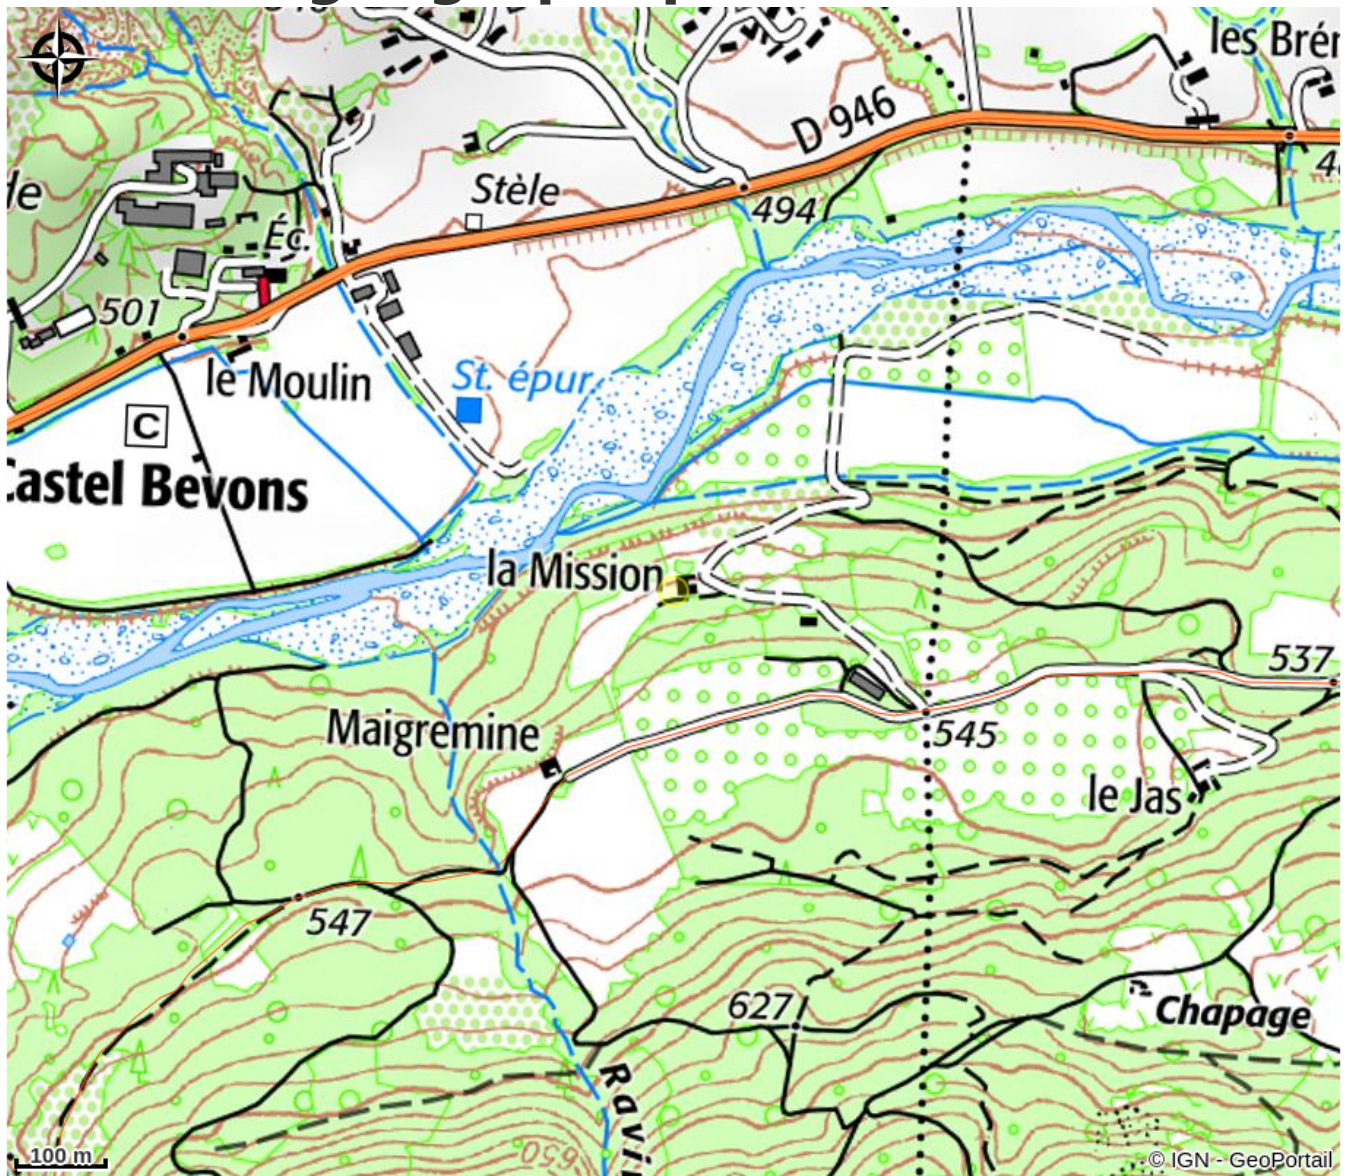

Gîte La Mission

Crédit photo : Terrasse (Christiane)

Entre Alpes et Provence, dans la vallée du Jabron au pied de la montagne de Lure, nous vous accueillons dans un cadre calme et verdoyant, le long du Jabron. Gîte rural sur une exploitation arboricole ayant pour origine une ancienne bergerie rénovée.

La piscine (avec alarme) est commune avec les propriétaires.

Logement non fumeur.

Les animaux sont acceptés, mais le jardin n'est pas clôturé.

A proximité, vous pourrez faire de belles randonnées tout au long de la Vallée du Jabron !

Un centre équestre n'est pas loin non plus !! Vous découvrirez Sisteron, porte de la Haute-Provence avec sa citadelle et son plan d'eau !

A découvrir aux environs : les prieurés de Ganagobie et Mane ; le musée de la préhistoire de Quinson ; les lacs de Serre-Ponçon et de Ste-Croix ; la via ferrata à la Motte du Caire ; l'observatoire de St-Michel, les gorges du Verdon, le Mont Ventoux, le plateau de Valensole.....

Profitez-en aussi pour visiter les nombreux monuments de Vauban dans la région.

Situation géographique

Toutes les infos pratiques

Informations pratiques

Ouverture:

Toute l'année.

Tarifs:

Location de draps : 10 € par lit.