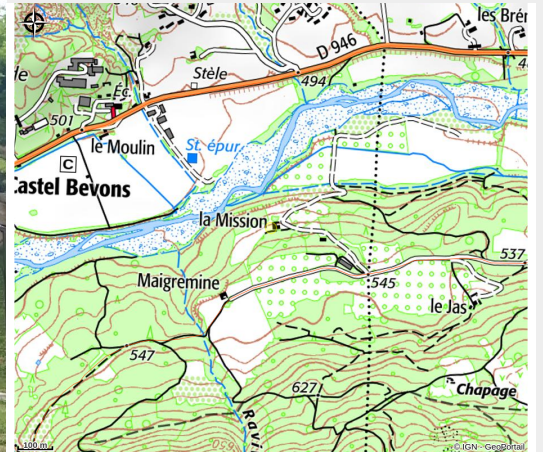

Gîte La Mission

Crédit photo : Terrasse (Christiane)

Entre Alpes et Provence, dans la vallée du Jabron au pied de la montagne de Lure, nous vous accueillons dans un cadre calme et verdoyant, le long du Jabron. Gîte rural sur une exploitation arboricole ayant pour origine une ancienne bergerie rénovée.

Infos pratiques

Categorie : Hébergements

Type d'usage : Chambre d'hôtes

Description

Vous logerez dans un gîte rural mitoyen à notre maison de 55 m², rustique, voûté avec pierres apparentes, mitoyen à notre maison. Logement pour 2 à 4 personnes.

Un centre équestre n'est pas loin non plus !! Vous découvrirez Sisteron, porte de la Haute-Provence avec sa citadelle et son plan d'eau !

A découvrir aux environs : les prieurés de Ganagobie et Mane ; le musée de la préhistoire de Quinson ; les lacs de Serre-Ponçon et de Ste-Croix ; la via ferrata à la Motte du Caire ; l'observatoire de St-Michel, les gorges du Verdon, le Mont Ventoux, le plateau de Valensole.....