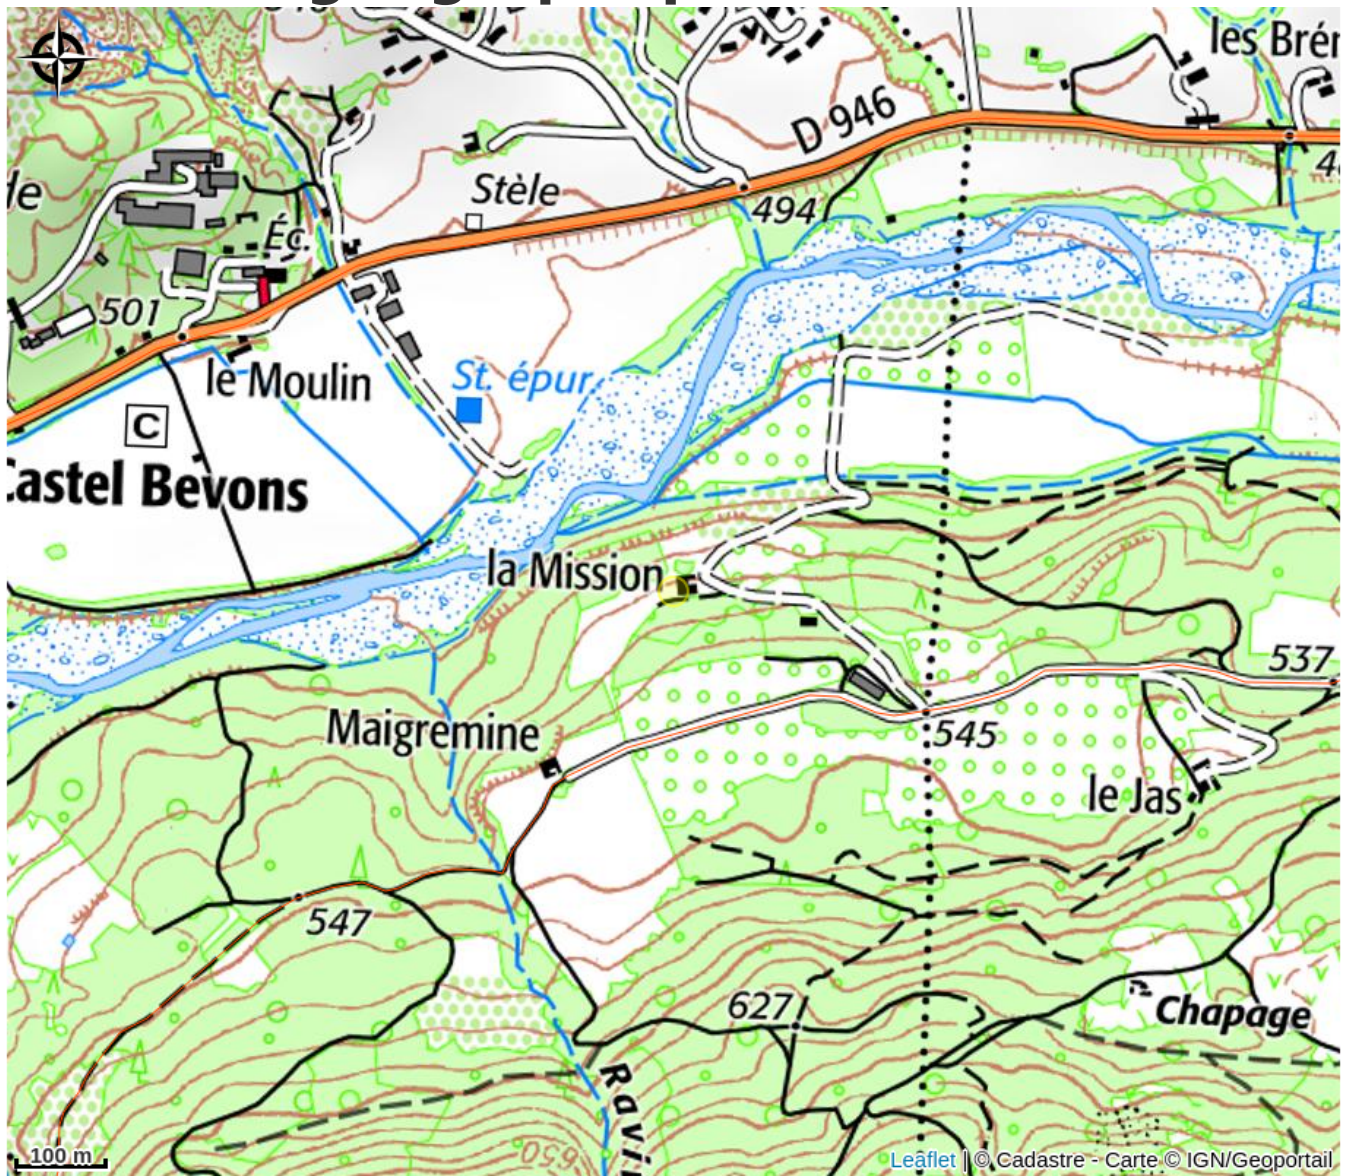

La piscine (avec alarme) est commune avec les propriétaires.

Logement non fumeur.

Les animaux sont acceptés, mais le jardin n'est pas clôturé.

A proximité, vous pourrez faire de belles randonnées tout au long de la Vallée du Jabron !

Un centre équestre n'est pas loin non plus !! Vous découvrirez Sisteron, porte de la Haute-Provence avec sa citadelle et son plan d'eau !

A découvrir aux environs : les prieurés de Ganagobie et Mane ; le musée de la préhistoire de Quinson ; les lacs de Serre-Ponçon et de Ste-Croix ; la via ferrata à la Motte du Caire ; l'observatoire de St-Michel, les gorges du Verdon, le Mont Ventoux, le plateau de Valensole.....

# Situation géographique