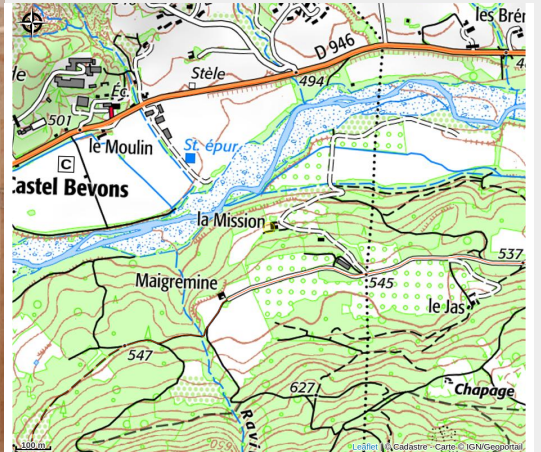

# Gîte La Mission

Crédit photo : Salle de bain (Gîte La Mission)

*Entre Alpes et Provence, dans la vallée du Jabron au pied de la montagne de Lure, nous vous accueillons dans un cadre calme et verdoyant, le long du Jabron. Gîte rural sur une exploitation arboricole ayant pour origine une ancienne bergerie rénovée.*