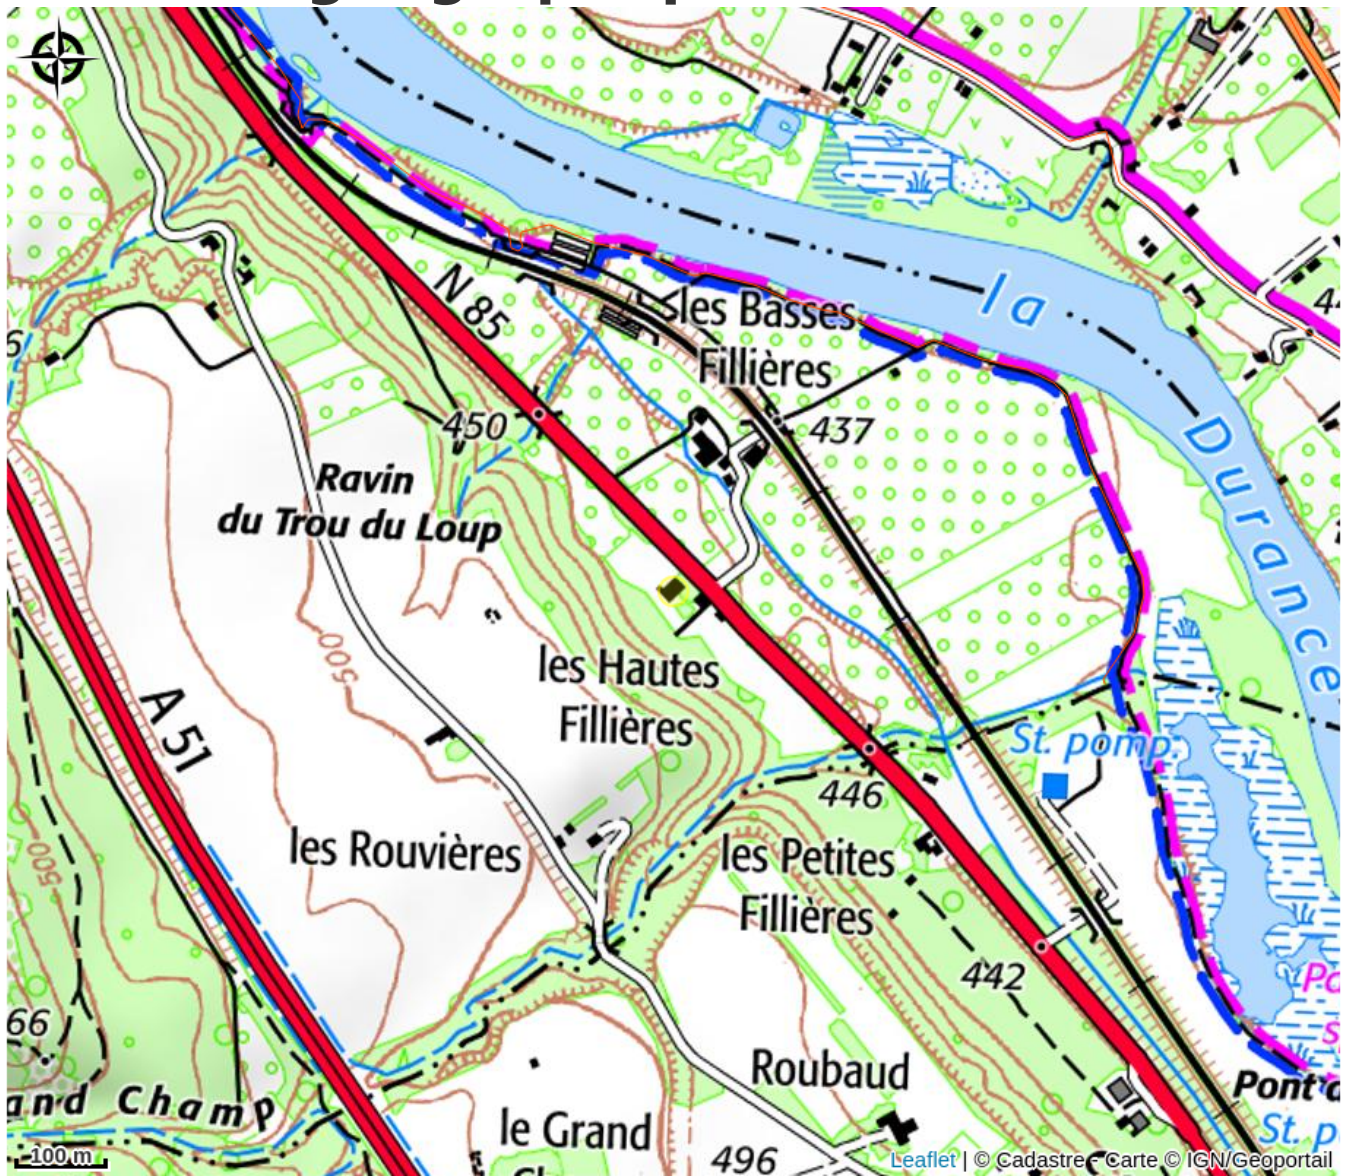

# Description

Notre Bistro pratique une cuisine française de caractère gourmande et généreuse, des produits frais de saison sublimés avec un twist d'Amérique du sud.

La carte change au fil des saisons et met en valeur nos petits producteurs locaux.

# Situation géographique