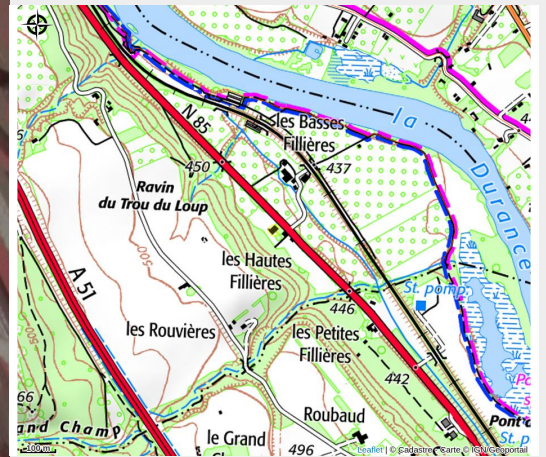

# Hôtel Logis La Magnanerie Côté Bistro

Crédit photo : Escaliers (Escaliers Hôtel La Magnanerie Côté Bistro)

*En descendant vers la Provence, une halte dans cet hôtel aux chambres thématiques et climatisées. Venez profiter de leur confort et découvrir notre boutique de produits locaux ainsi que notre exposition d'art ou profiter de la terrasse au calme.*