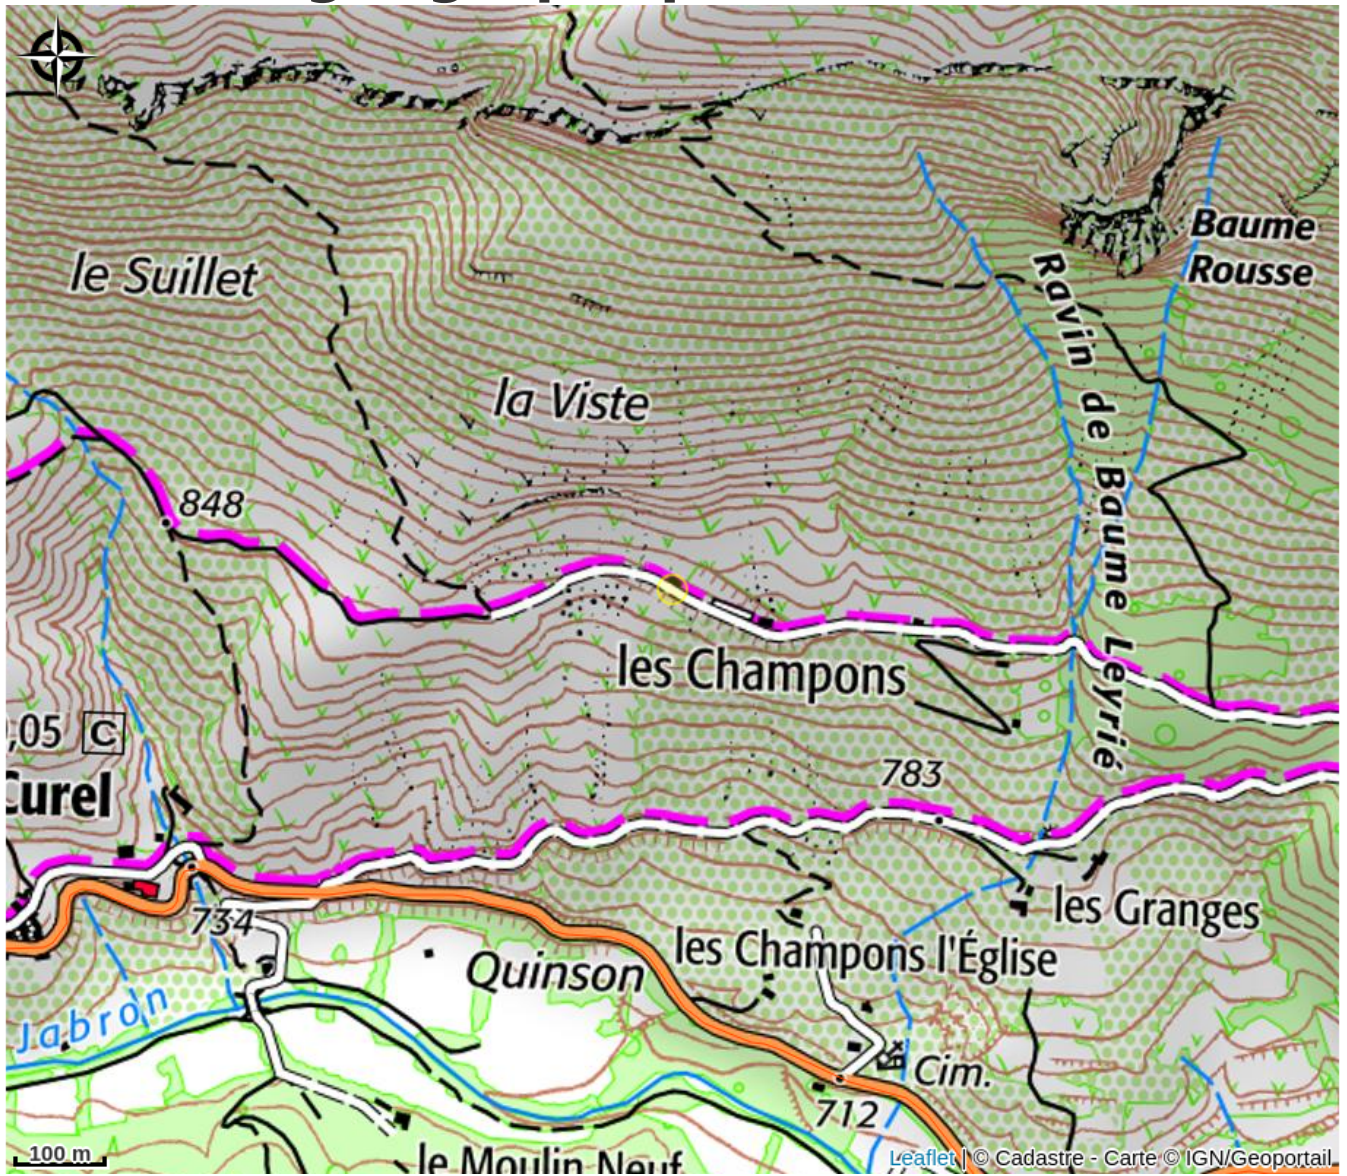

# Gîte La Bella Vista

Crédit photo : La terrasse Ouest (F. Diot)

*Situé en pleine nature, sur une exploitation agricole, le gîte a été entièrement pensé et aménagé avec goût et finesse afin que vous bénéficiiez de tout le confort nécessaire pour un séjour dans un environnement calme et préservé dans la vallée du Jabron.*

# Description

Après un retour de marché, une journée de randonnée , une visite culturelle des villages alentours , le bain nordique en bois , chauffé et à remous, intégré à cette immense terrasse, avec une vue imprenable sur les montagnes environnantes, des chaises longues, un hamac et des canapés confortables, tous ces éléments participeront à votre détente absolue et bien méritée.

Un éco-gîte idéal pour passer de merveilleuses vacances ressourçantes dans un cadre authentique, en pleine colline.

De nombreuses activités et découvertes vous attendent aux alentours de ce lieu atypique : la Vallée du Jabron, Sisteron et son riche patrimoine, Montbrun les bains, Banon...

# Situation géographique