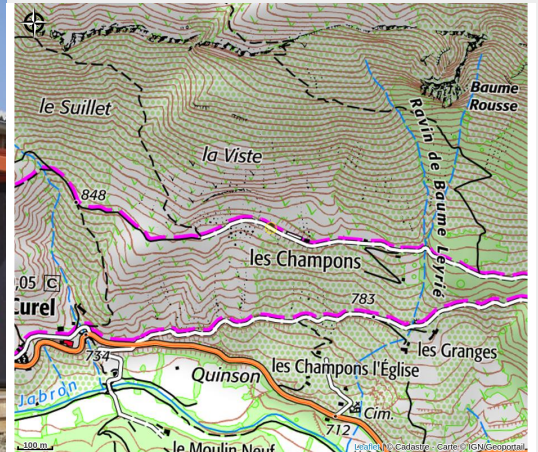

# Gîte La Bella Vista

Crédit photo : La terrasse Ouest (F. Diot)

*Situé en pleine nature, sur une exploitation agricole, le gîte a été entièrement pensé et aménagé avec goût et finesse afin que vous bénéficiiez de tout le confort nécessaire pour un séjour dans un environnement calme et préservé dans la vallée du Jabron.*

Un éco-gîte idéal pour passer de merveilleuses vacances ressourçantes dans un cadre authentique, en pleine colline.

De nombreuses activités et découvertes vous attendent aux alentours de ce lieu atypique : la Vallée du Jabron, Sisteron et son riche patrimoine, Montbrun les bains, Banon...