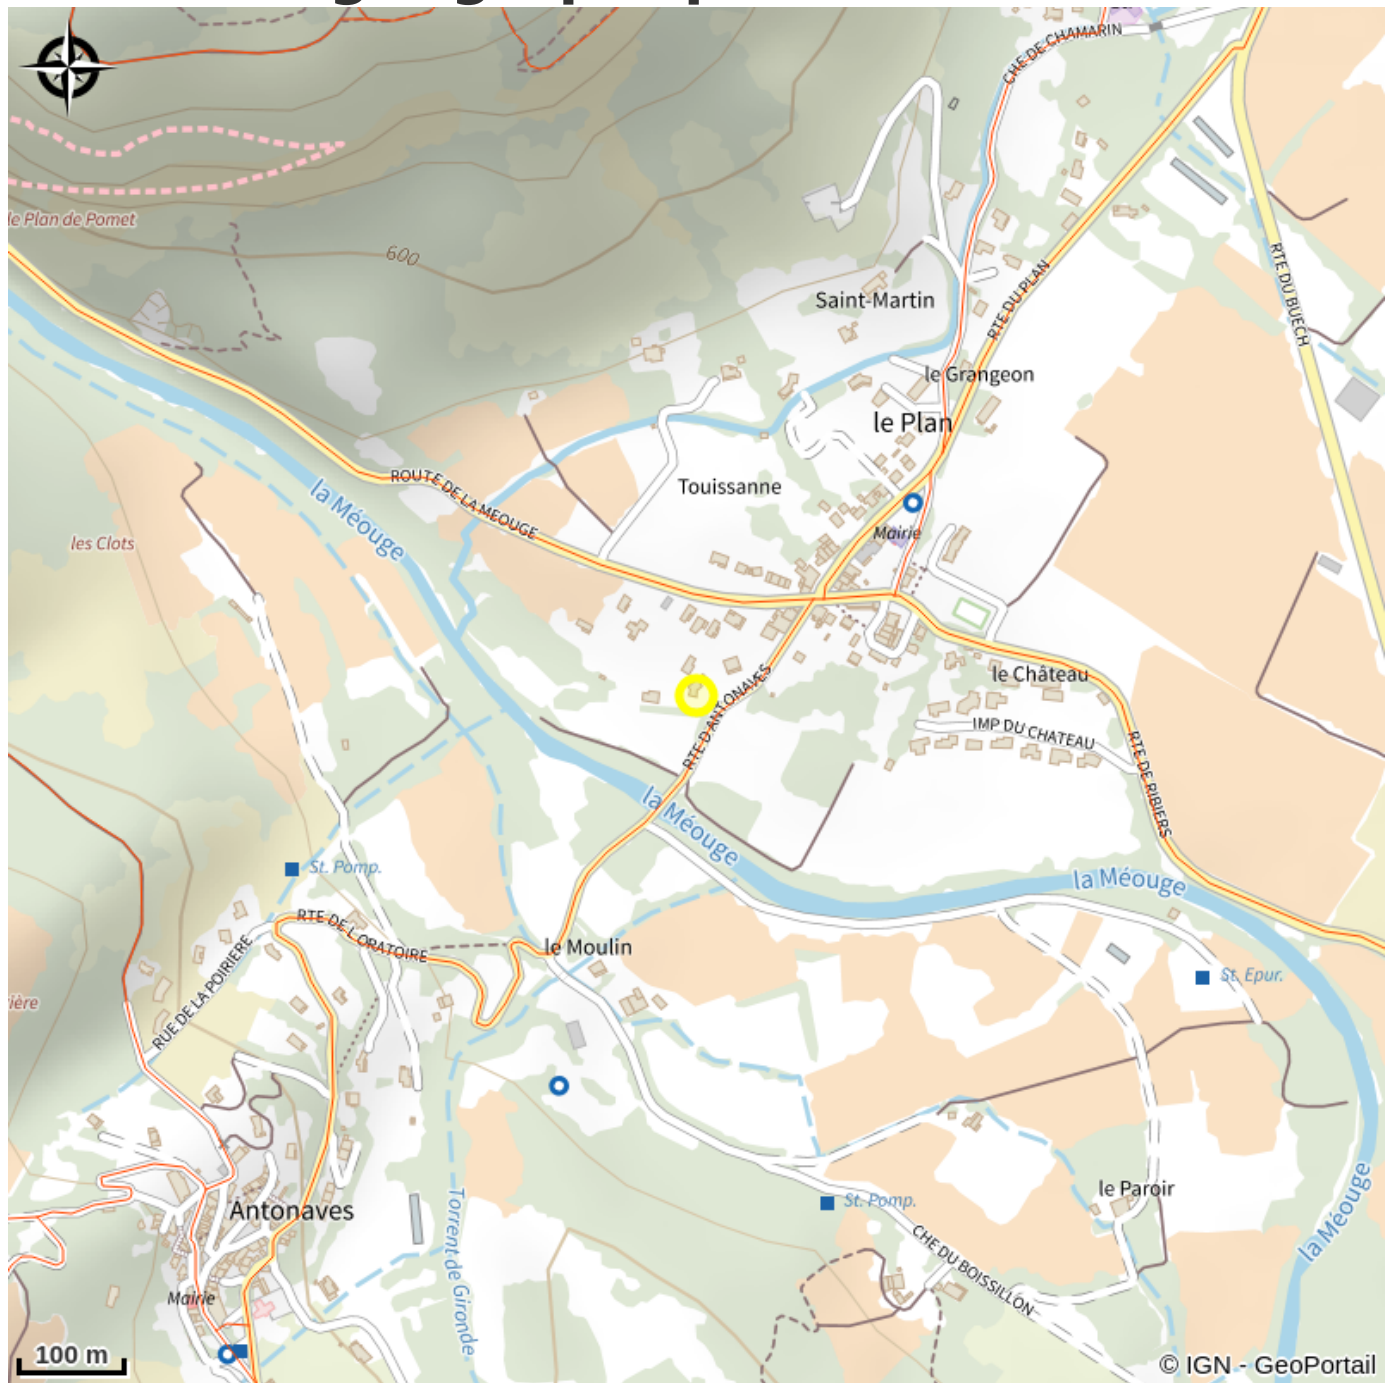

Situation géographique

Toutes les infos pratiques

Informations pratiques

Ouverture:

Du 02/01 au 30/12/2023, tous les mardis, mercredis, jeudis, vendredis et samedis.
Sur rendez-vous.

Tarifs:

Entrée libre.

Modes de paiement: