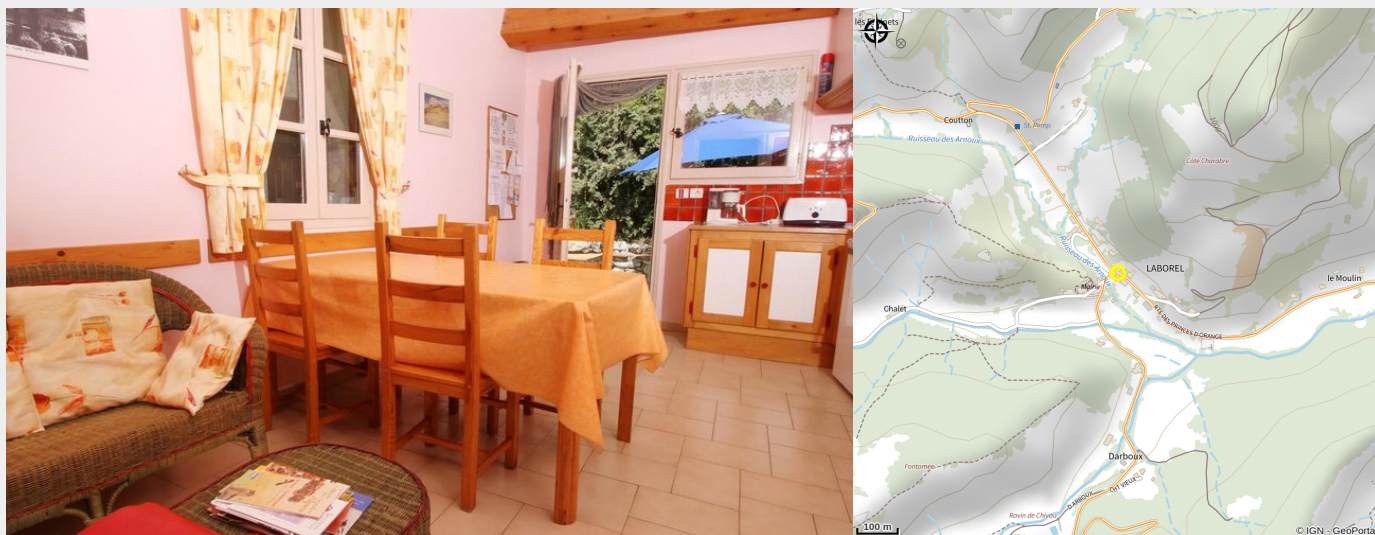

Gîte l'Arsuc

Orpierre

Au cœur du petit village, 3 gîtes dans une vieille bâtisse restaurée, avec entrée indépendante et terrasse de plain-pied.

Infos pratiques

Categorie : Hébergements

Type d'usage : Chambre d'hôtes

Description

Gîte au 2ème étage avec accès piéton uniquement. Coin cuisine/séjour, 2 ch. (2x90), (1x140), salle d'eau. Antenne et prise tv.

Situation géographique

Toutes les infos pratiques

Informations pratiques