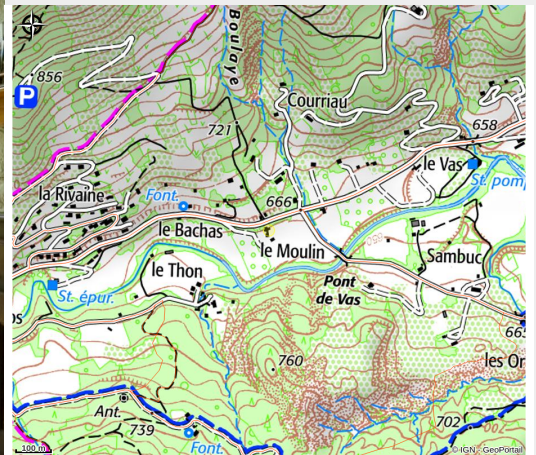

Domaine "Gîtes Le Moulin"

Orpierre

Crédit photo : Salle à manger (L. Ravel)

Proche du village médiéval et ses célèbres voies d'escalade, 3 gîtes d'une grande capacité, tout confort dans une propriété du XVII^e siècle au milieu de 2ha de verdure, vergers et lavandes. Le must : une visite guidée par le propriétaire lavandiculteur !