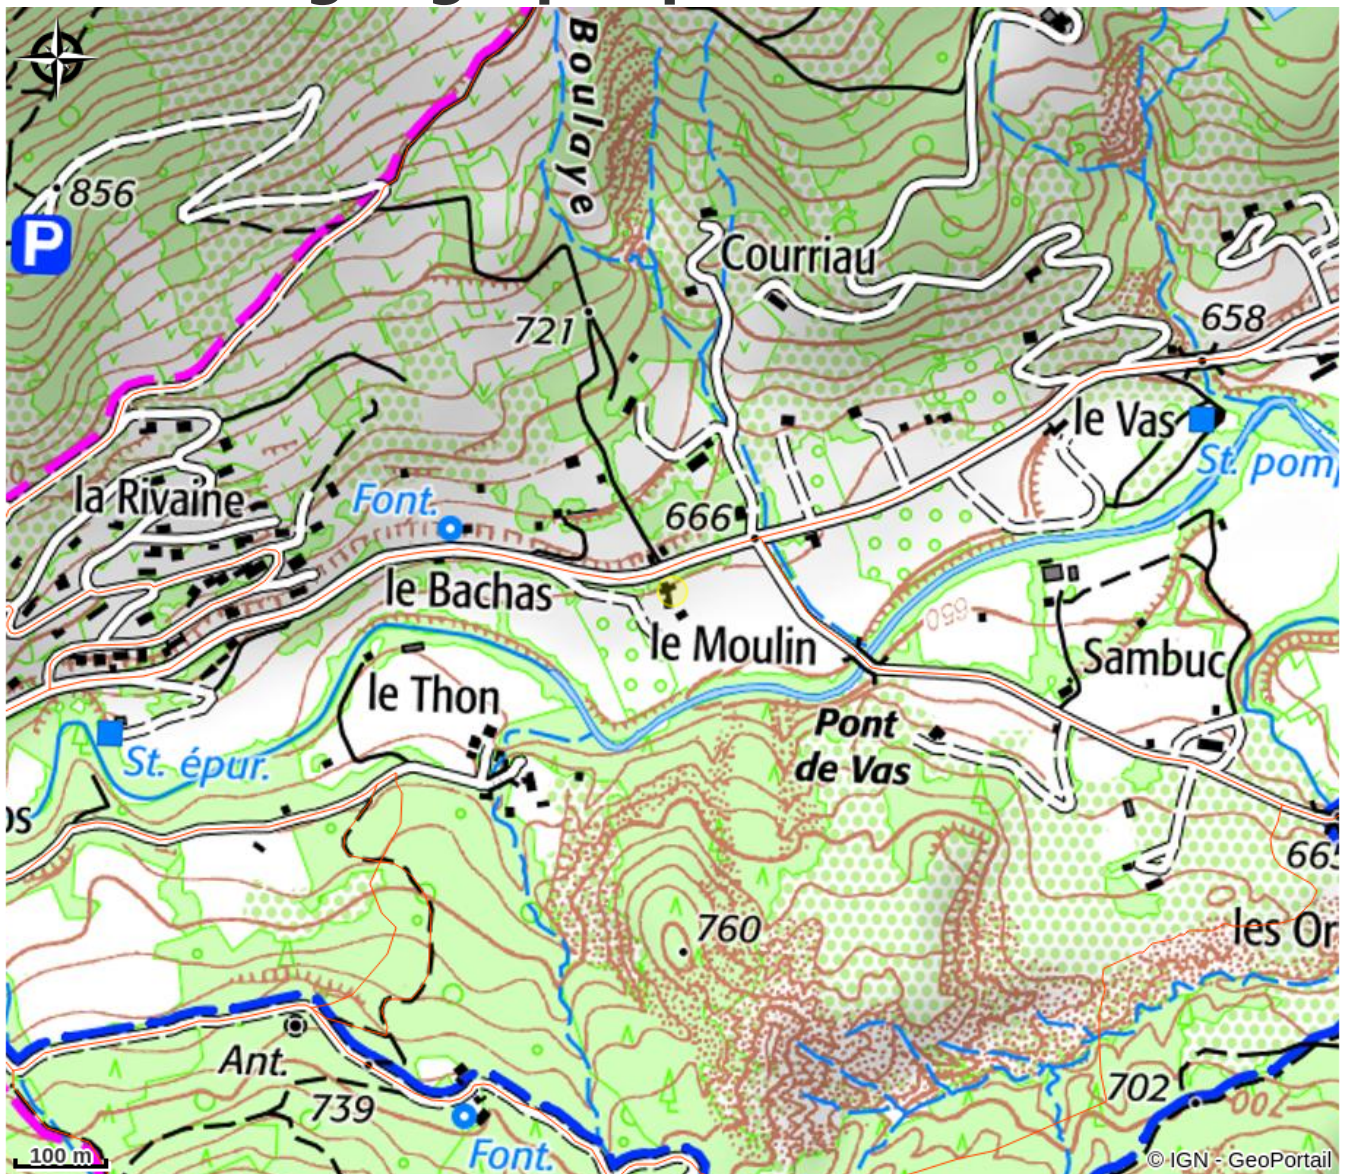

Situation géographique