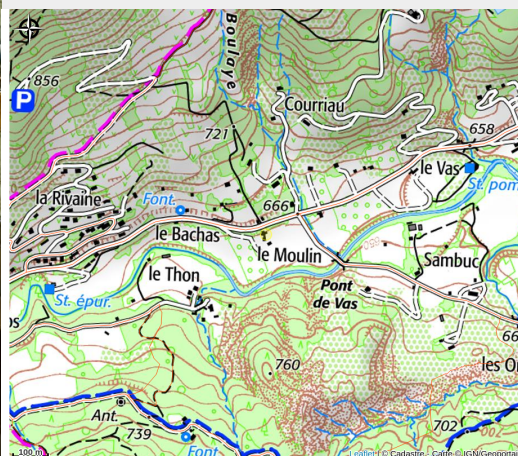

Domaine "Gîtes Le Moulin"

Orpierre

Crédit photo : Salle à manger (L. Ravel)

Proche du village médiéval et ses célèbres voies d'escalade, 3 gîtes d'une grande capacité, tout confort dans une propriété du XVII^e siècle au milieu de 2ha de verdure, vergers et lavandes. Le must : une visite guidée par le propriétaire lavandiculteur !