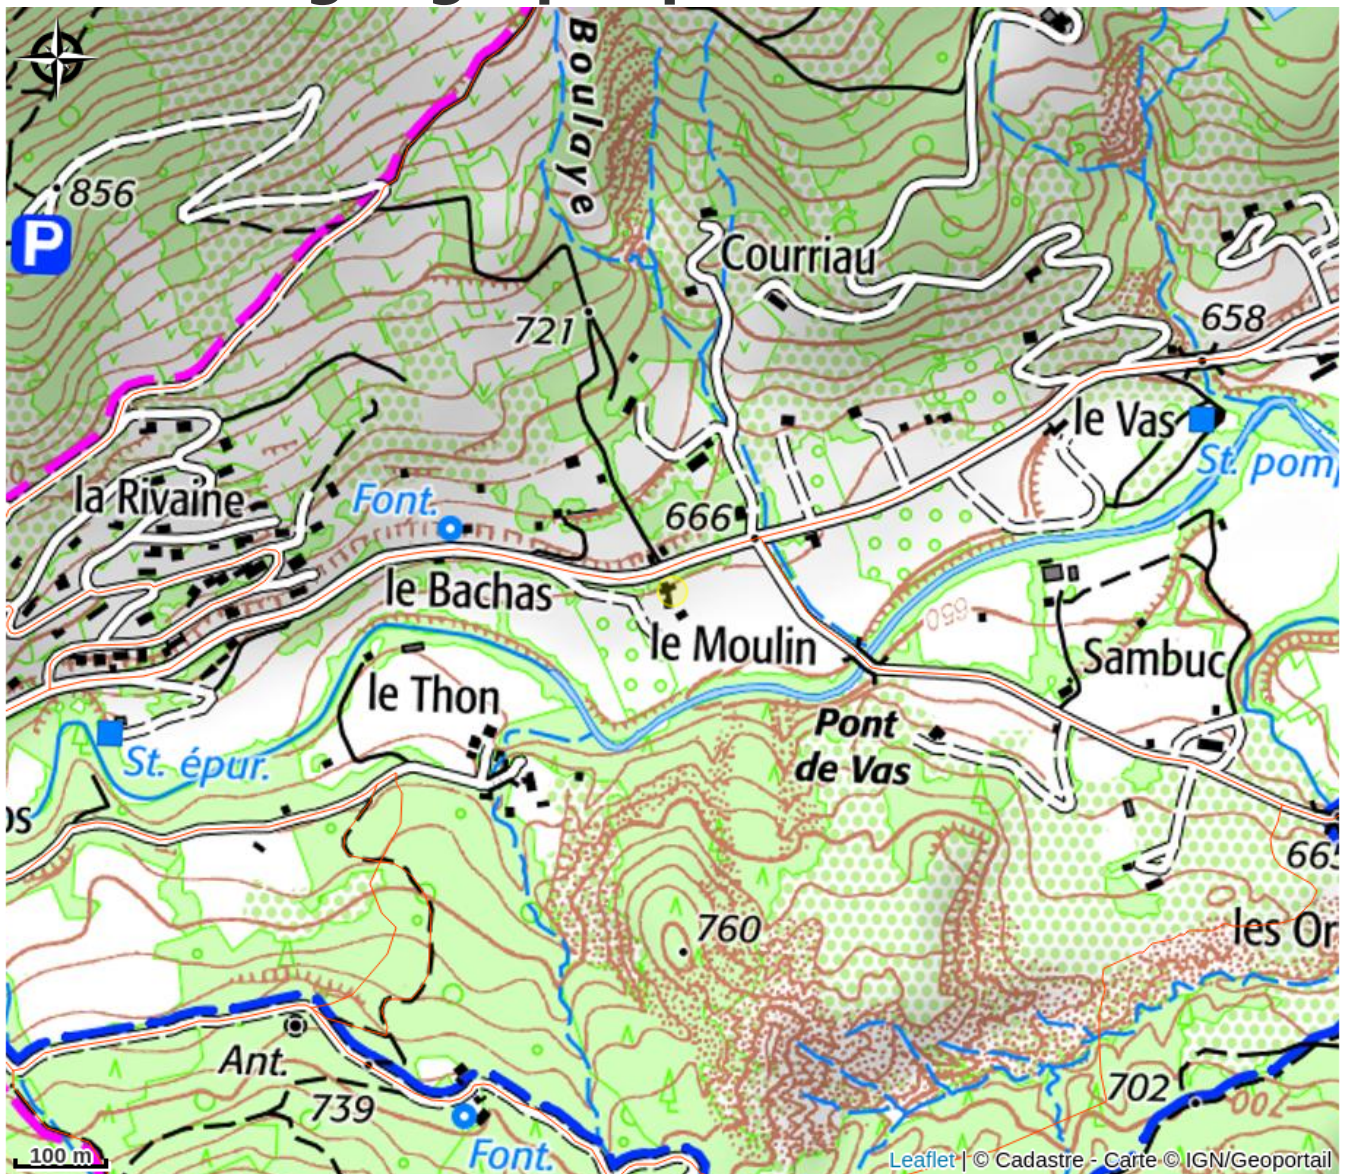

Situation géographique