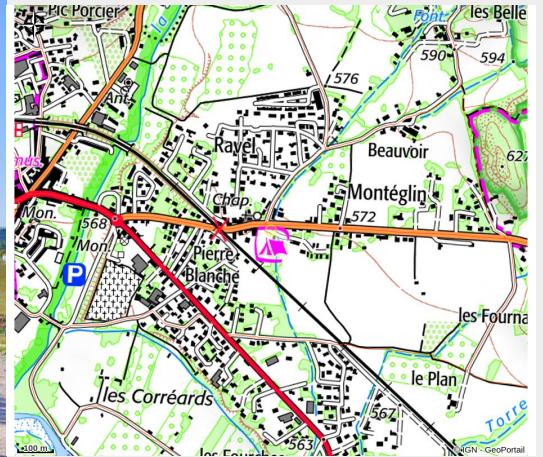

# Camping Le Montéglin

Laragne / Méouge

Crédit photo : Terrasse (Camping Le Montéglin)

*A 540m d'alt, au sud des Hautes-Alpes sur la Route Napoléon, proche de la Provence, bénéficiez de 5ha entourés de montagnes. A Laragne, vous profiterez des loisirs, des sports, du marché le jeudi et des animations qui feront de vos vacances un temps fort*