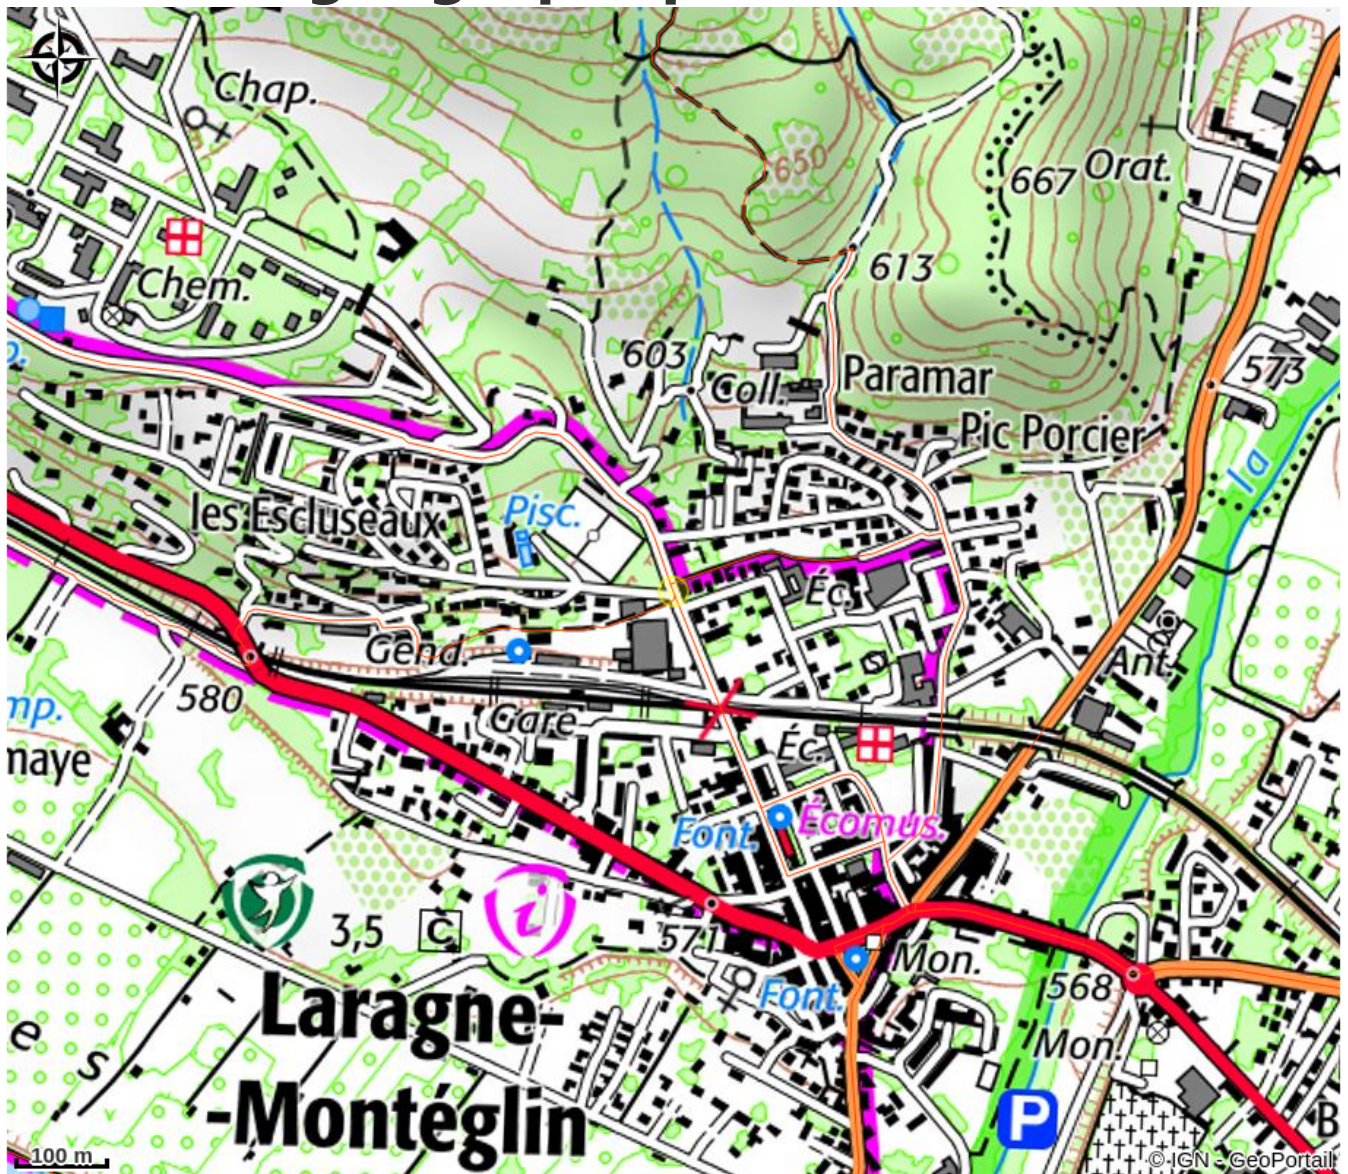

Le Jardin des Floralies

Laragne / Méouge

Crédit photo : Jeux pour enfants (Kévin Queyrel)

Situé en centre ville, à proximité du stade et de la piscine, le jardin des Floralies offre un bel espace de jeu clos et ombragé. De grandes tables permettent d'y faire un pique-nique en famille ou un goûter avec les copains à l'ombre de grands arbres.

Infos pratiques

Categorie : Information - Services

Type : Aire de Pique Nique

Description

Situé en centre ville, à proximité du stade et de la piscine, le jardin des Floralies offre un bel espace de jeu clos et ombragé. De grandes tables permettent d'y faire un pique-nique en famille ou un goûter avec les copains à l'ombre de grands arbres.

Situation géographique

Toutes les infos pratiques

Informations pratiques

Ouverture:

Toute l'année.

Tarifs:

Accès libre.

Fiche mise à jour par Office de Tourisme Sisteron Buëch le 18/08/2020