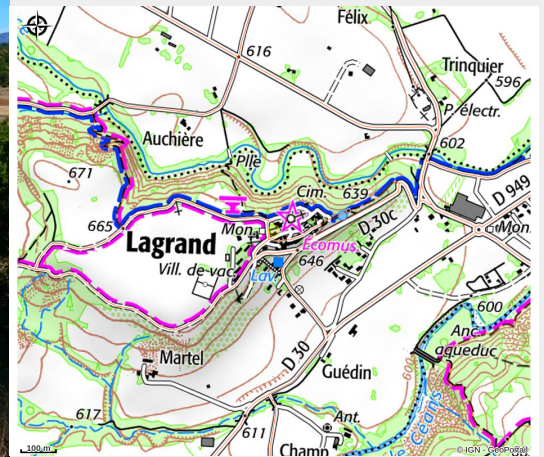

# Tables d'orientation du Plateau de Lagrand

Laragne / Méouge

Crédit photo : Table d'orientation côté vallée de la Blaisance (Office de Tourisme Sisteron Buëch)

*Parcourez la balade familiale du plateau de Lagrand à la découverte de ses 3 tables d'orientation qui offrent différents panoramas sur les vallées avoisinantes.*

# Description

Parcourez la balade familiale du plateau de Lagrand à la découverte de ses 3 tables d'orientation qui offrent différents panoramas sur les vallées avoisinantes.

# Situation géographique