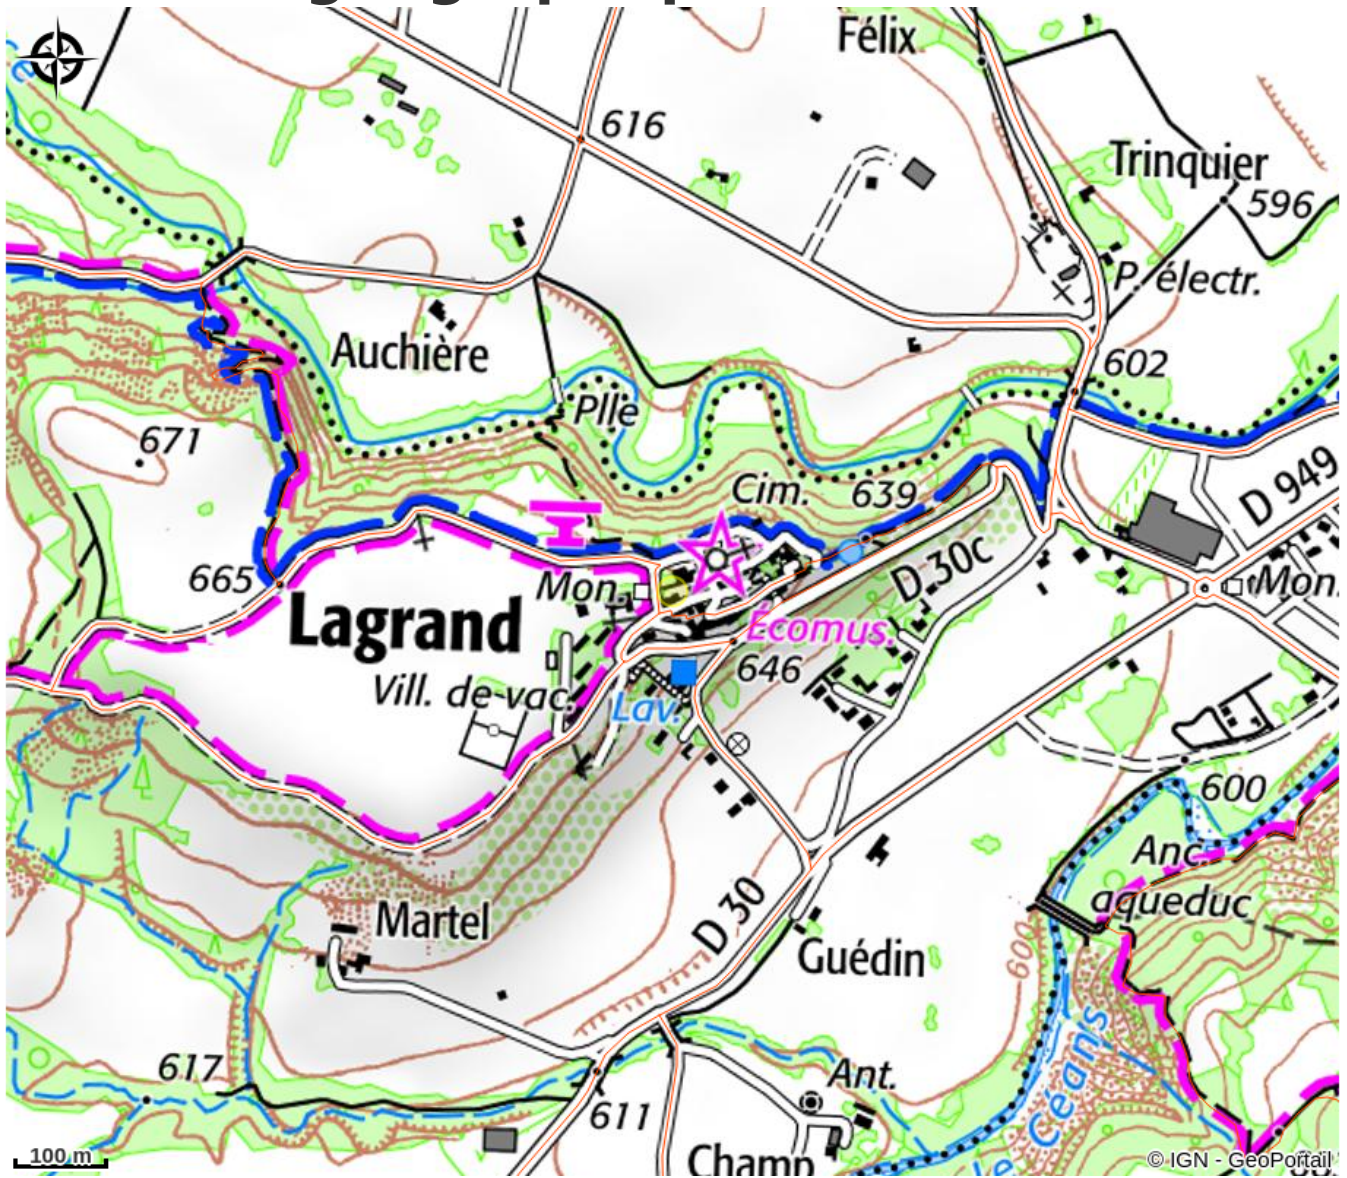

# Tables d'orientation du Plateau de Lagrand

Laragne / Méouge

Crédit photo : Table d'orientation côté vallée de la Blaisance (Office de Tourisme Sisteron Buëch)

*Parcourez la balade familiale du plateau de Lagrand à la découverte de ses 3 tables d'orientation qui offrent différents panoramas sur les vallées avoisinantes.*

## Infos pratiques

Categorie : Patrimoine

Type : Table d'Orientation

# Description

Parcourez la balade familiale du plateau de Lagrand à la découverte de ses 3 tables d'orientation qui offrent différents panoramas sur les vallées avoisinantes.

# Situation géographique