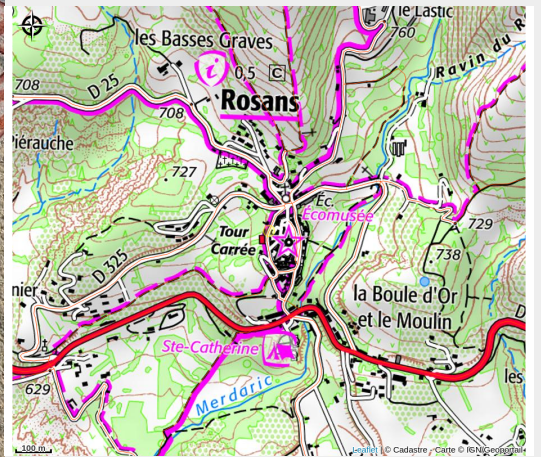

Cadran solaire De Turckheim à Rosans

Rosans

Crédit photo : Cadran solaire De Turckheim à Rosans (Office de Tourisme Sisteron Les Alpes provençales)

Situé sur la façade de la Mairie (l'ancien Temple), le cadran solaire arbore la devise de la famille de Charlotte de Turckheim "Plus est en toi".

Infos pratiques

Categorie : Patrimoine

Type : Patrimoine Culturel

Description

Situé sur la façade de la Mairie (l'ancien Temple), le cadran solaire arbore la devise de la famille de Charlotte de Turckheim "Plus est en toi".