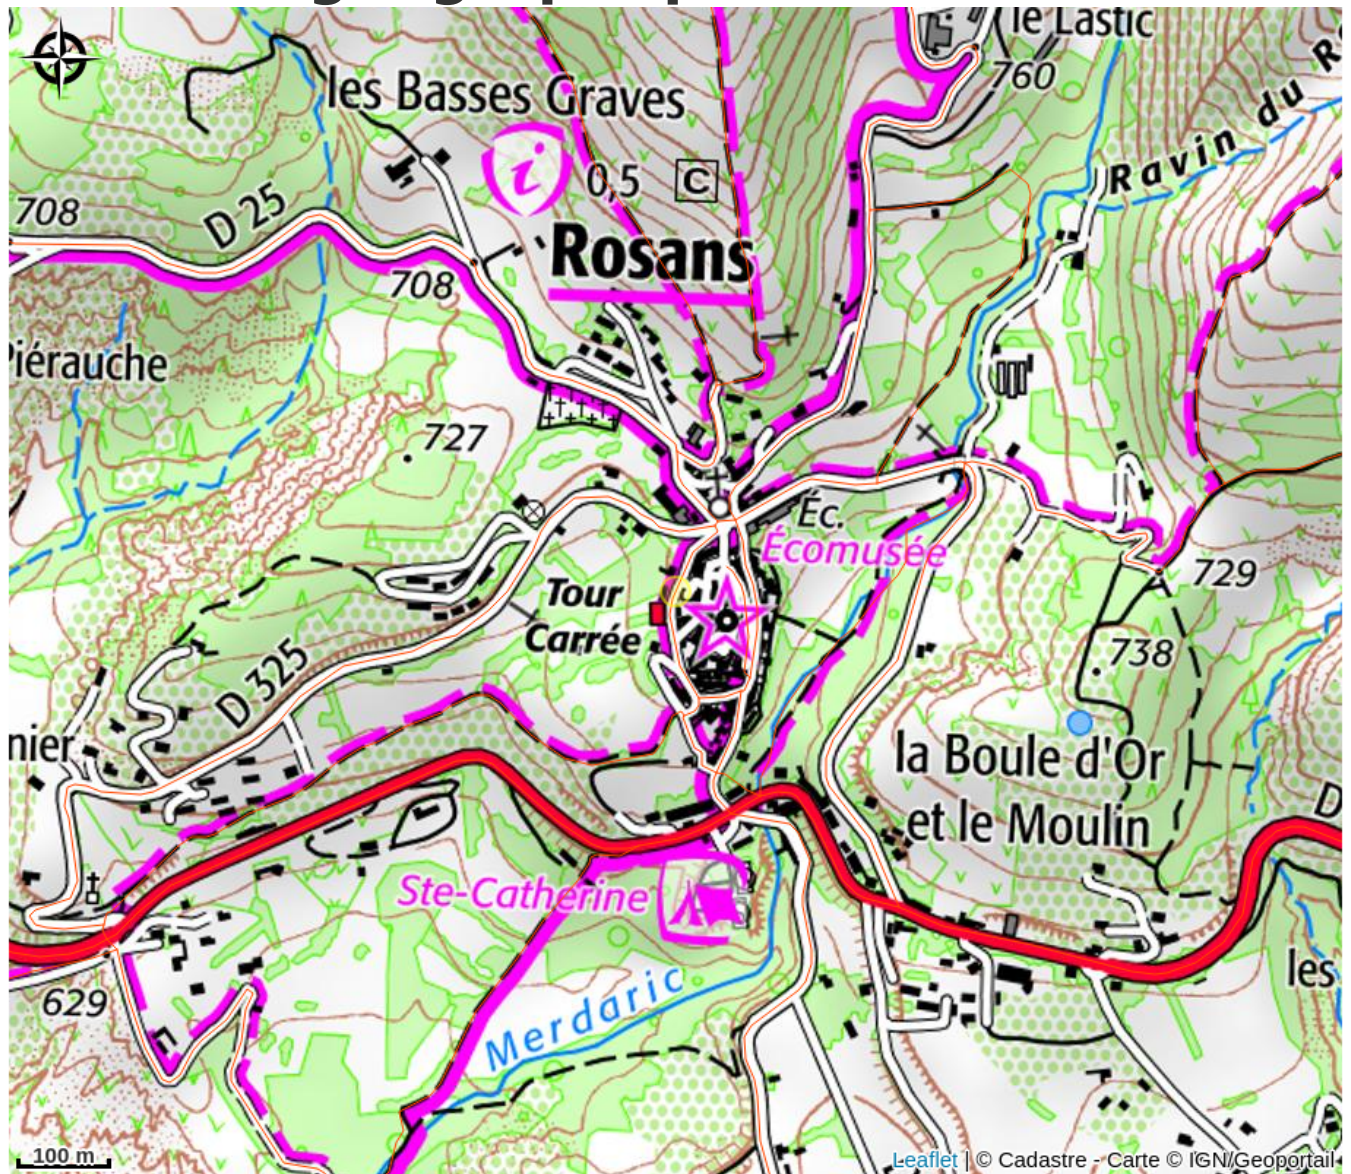

Situation géographique