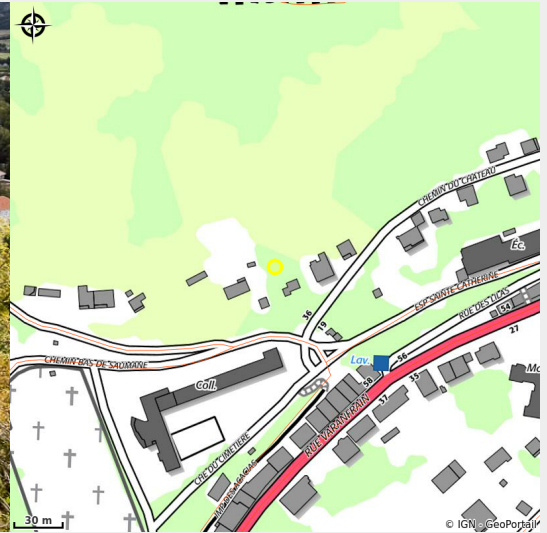

Table d'orientation de Serres

Serres

Crédit photo : Table d'orientation de Serres

Sur les hauteurs de Serres, à côté de la Chapelle Bonsecours, la table d'orientation de Serres vous présente le panorama et les sommets alentours.

Infos pratiques

Categorie : Patrimoine

Type : Table d'Orientation

Description

Sur les hauteurs de Serres, à côté de la Chapelle Bonsecours, la table d'orientation de Serres vous présente le panorama et les sommets alentours.