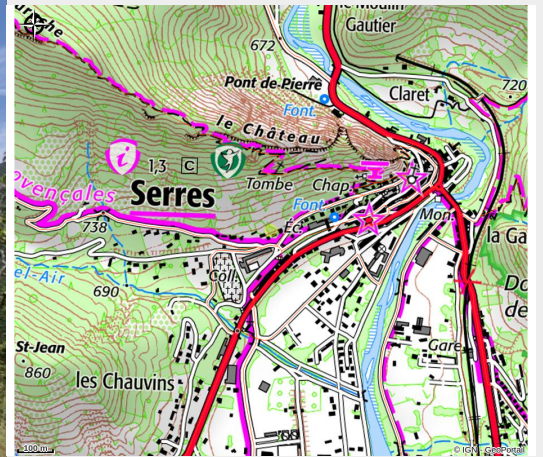

Table d'orientation de Serres

Serres

Crédit photo : Vue la table d'orientation et la chapelle Bonsecours (ADDET05 / Patrick Domeyne)

Sur les hauteurs de Serres, à côté de la Chapelle Bonsecours, la table d'orientation de Serres vous présente le panorama et les sommets alentours.

Infos pratiques

Categorie : Patrimoine

Type : Table d'Orientation

Description

Sur les hauteurs de Serres, à côté de la Chapelle Bonsecours, la table d'orientation de Serres vous présente le panorama et les sommets alentours.