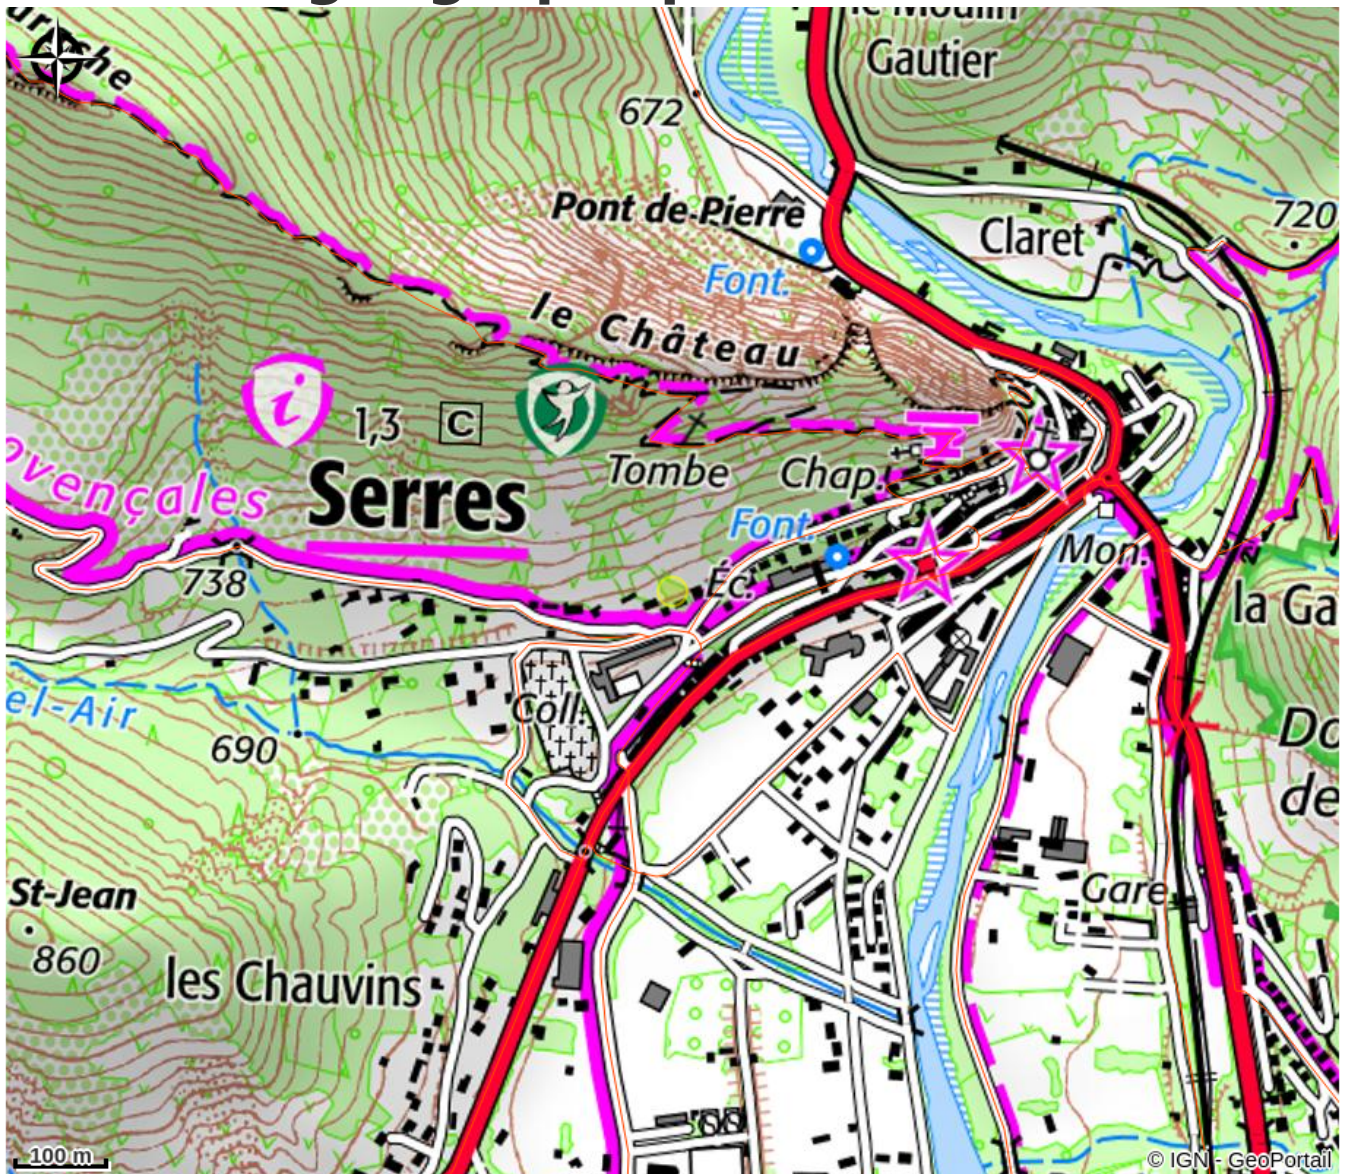

Situation géographique