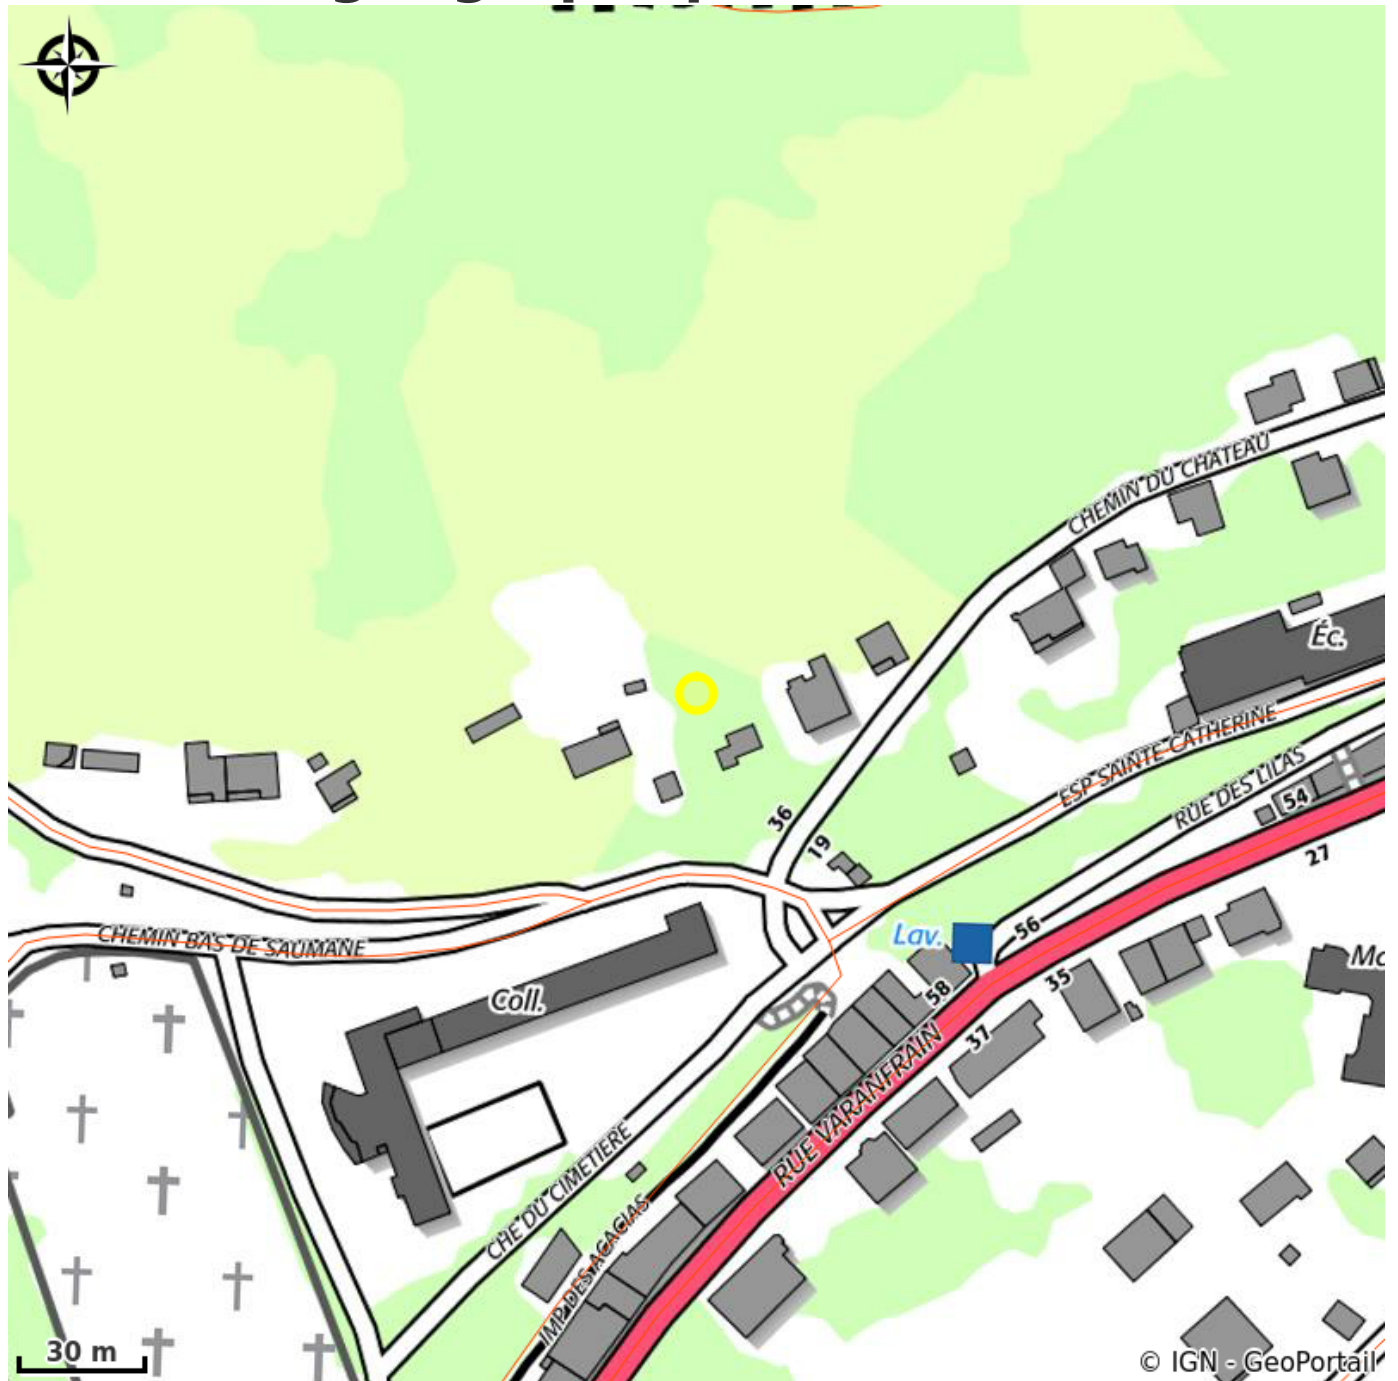

Table d'orientation de Serres

Serres

Crédit photo : Table d'orientation de Serres

Sur les hauteurs de Serres, à côté de la Chapelle Bonsecours, la table d'orientation de Serres vous présente le panorama et les sommets alentours.

Infos pratiques

Categorie : Patrimoine

Type : Table d'Orientation

Description

Sur les hauteurs de Serres, à côté de la Chapelle Bonsecours, la table d'orientation de Serres vous présente le panorama et les sommets alentours.

Situation géographique

Toutes les infos pratiques

Informations pratiques

Ouverture:

Toute l'année.

Tarifs:

Accès libre.

Fiche mise à jour par Office de Tourisme Sisteron Buëch le 17/02/2021