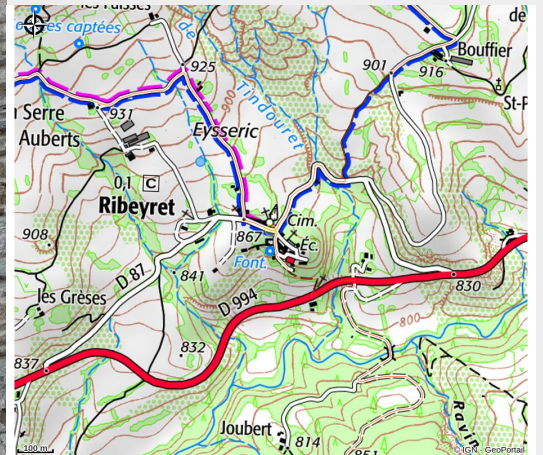

# Cadran solaire de Ribeyret

Rosans

Crédit photo : Cadran solaire de Ribeyret (Office de Tourisme Sisteron Buëch)

*Le cadran est situé sur l'église au cœur du village.*

*La devise est "Pren lo daise e fai te vieilh" soit "Prends ton aise et deviens vieux".*

# Description

Le cadran est situé sur l'église au cœur du village.

La devise est "Pren lo daise e fai te vieilh" soit "Prends ton aise et deviens vieux".

# Situation géographique