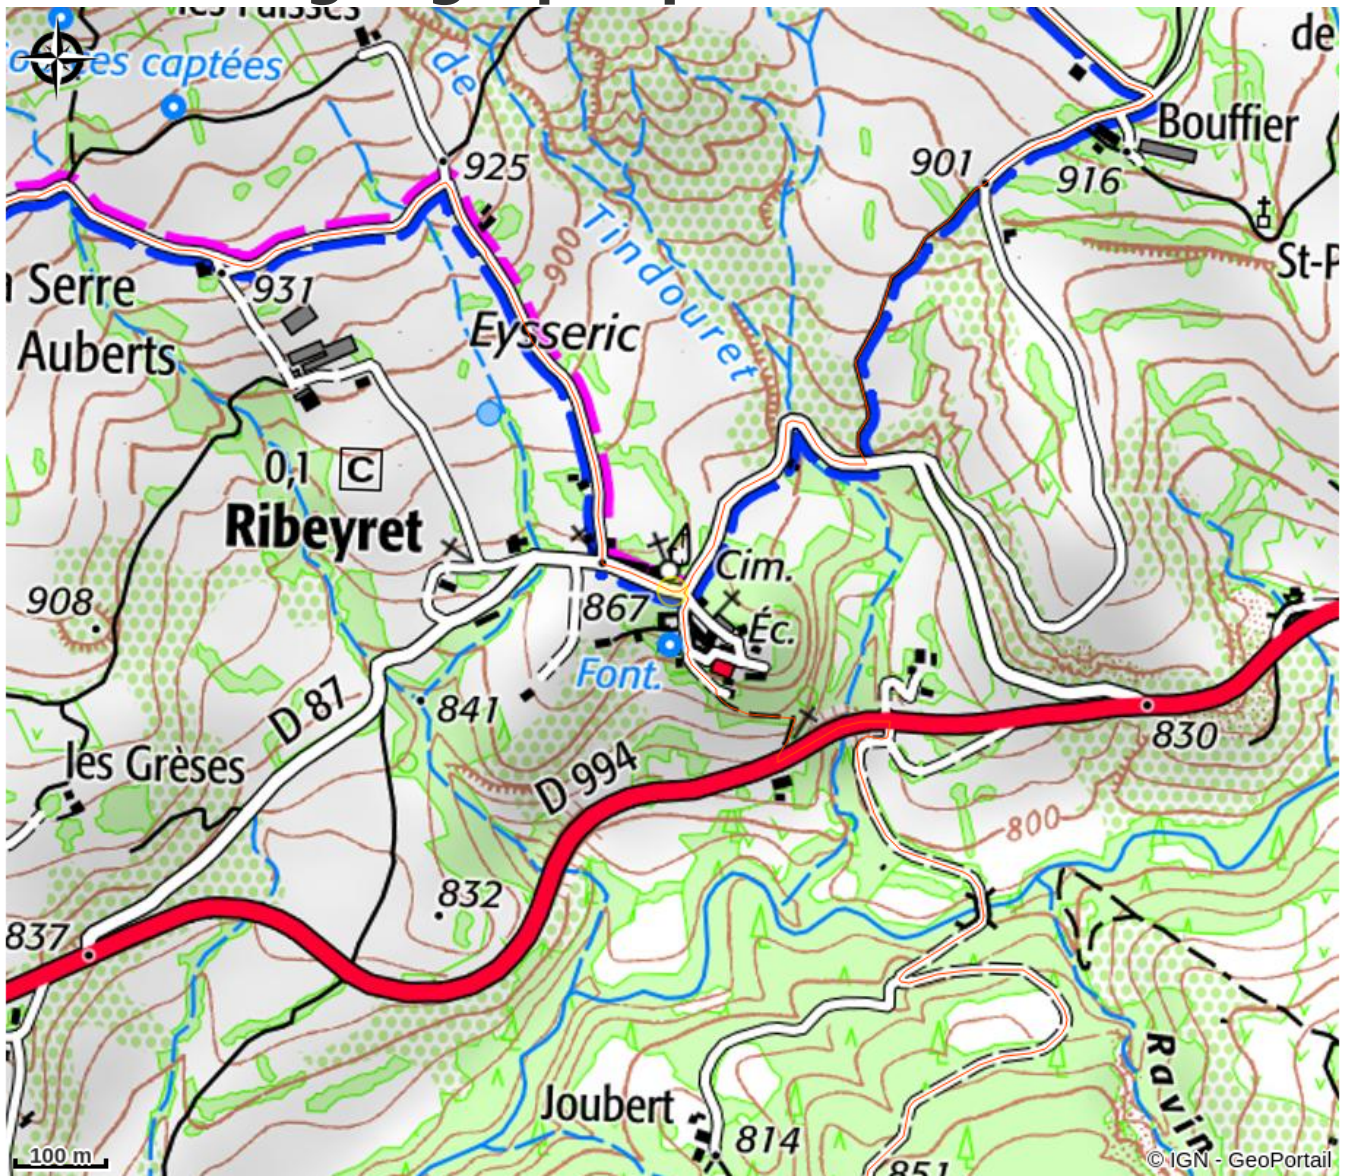

# Cadran solaire de Ribeyret

Rosans

Crédit photo : Cadran solaire de Ribeyret (Office de Tourisme Sisteron Buëch)

*Le cadran est situé sur l'église au cœur du village.*

*La devise est "Pren lo daise e fai te vieilh" soit "Prends ton aise et deviens vieux".*

# Description

Le cadran est situé sur l'église au cœur du village.

La devise est "Pren lo daise e fai te vieilh" soit "Prends ton aise et deviens vieux".

# Situation géographique