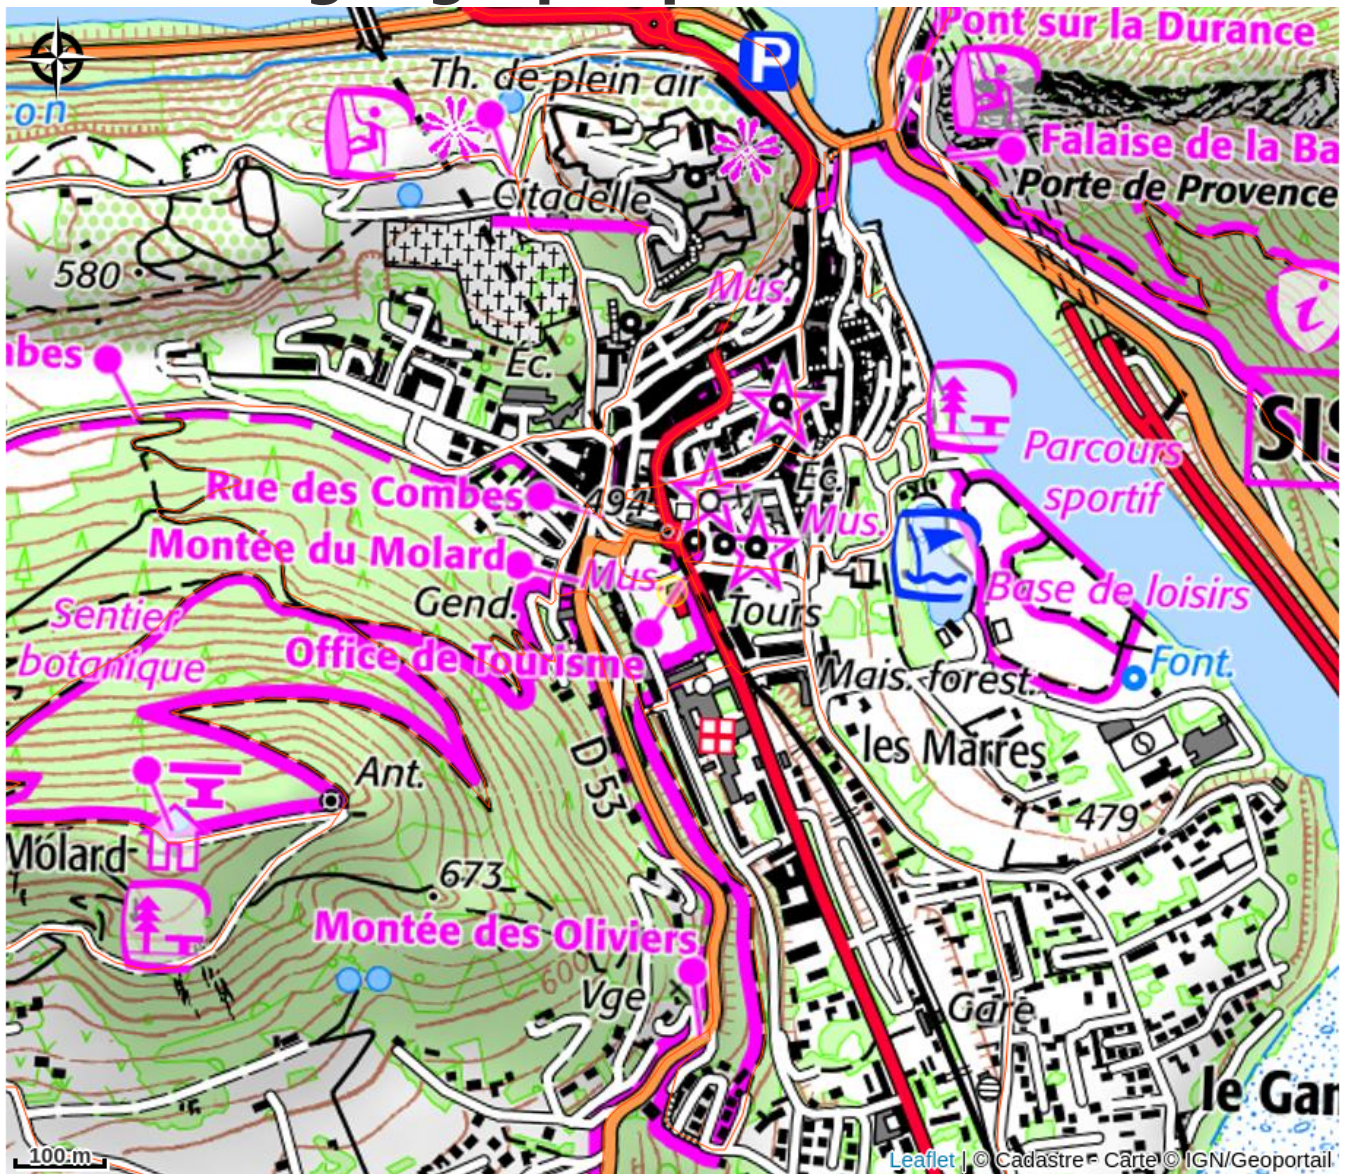

Infos pratiques

Categorie : Information - Services

Type : Office de Tourisme

Description

Situé en centre-ville de Sisteron, Aurélie, Prune, Pauline, Mathilde et Catherine vous accueillent toute l'année avec le sourire. Infos, conseils, boutique locale, réservations, services adaptés... Tout pour faire de votre séjour un moment inoubliable.

Situation géographique

Toutes les infos pratiques

Informations pratiques

Ouverture:

Du 01/04 au 30/04 du lundi au samedi de 9h à 12h30 et de 14h à 17h30.
Fermeture exceptionnelle le Lundi de Pâques.

Du 01/05 au 30/06 du lundi au samedi de 9h à 12h30 et de 14h à 18h.
Fermetures exceptionnelles les Lundi de Pentecôte et 1er mai.
Fermé les 1er et 25 mai.