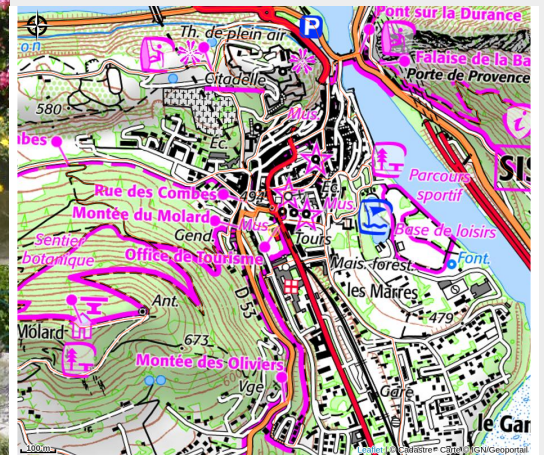

Office de Tourisme Sisteron Les Alpes provençales - bureau de Sisteron

Sisteron

Crédit photo : Vue depuis l'extérieur (Office de Tourisme Sisteron Les Alpes provençales)

Situé en centre-ville de Sisteron, Aurélie, Prune, Pauline, Mathilde et Catherine vous accueillent toute l'année avec le sourire. Infos, conseils, boutique locale, réservations, services adaptés... Tout pour faire de votre séjour un moment inoubliable.

Infos pratiques

Categorie : Information - Services

Type : Office de Tourisme

Description

Situé en centre-ville de Sisteron, Aurélie, Prune, Pauline, Mathilde et Catherine vous accueillent toute l'année avec le sourire. Infos, conseils, boutique locale, réservations, services adaptés... Tout pour faire de votre séjour un moment inoubliable.