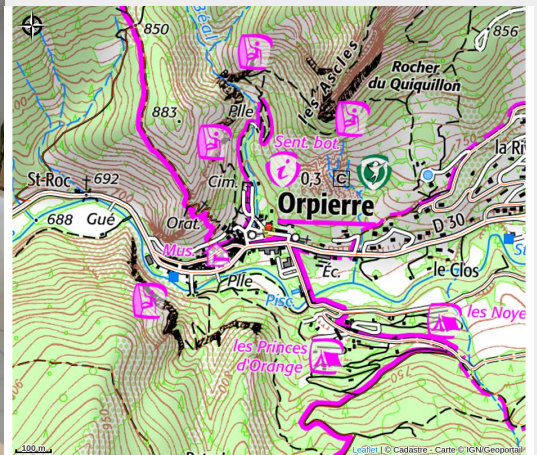

Office de Tourisme Sisteron Les Alpes provençales - bureau d'Orpierre / Maison de la Grimpe

Orpierre

Crédit photo : Office de Tourisme d'Orpierre / Maison de la Grimpe (Office de Tourisme Sisteron Les Alpes provençales)

Située au cœur du village, à deux pas des falaises d'escalade, Bérangère vous accueille toute l'année avec le sourire dans une ambiance conviviale pour vous informer, vous conseiller et vous accompagner dans l'organisation de votre séjour à Orpierre.

Infos pratiques

Categorie : Information - Services

Type : Office de Tourisme

Description

Située au cœur du village, à deux pas des falaises d'escalade, Bérangère vous accueille toute l'année avec le sourire dans une ambiance conviviale pour vous informer, vous conseiller et vous accompagner dans l'organisation de votre séjour à Orpierre.