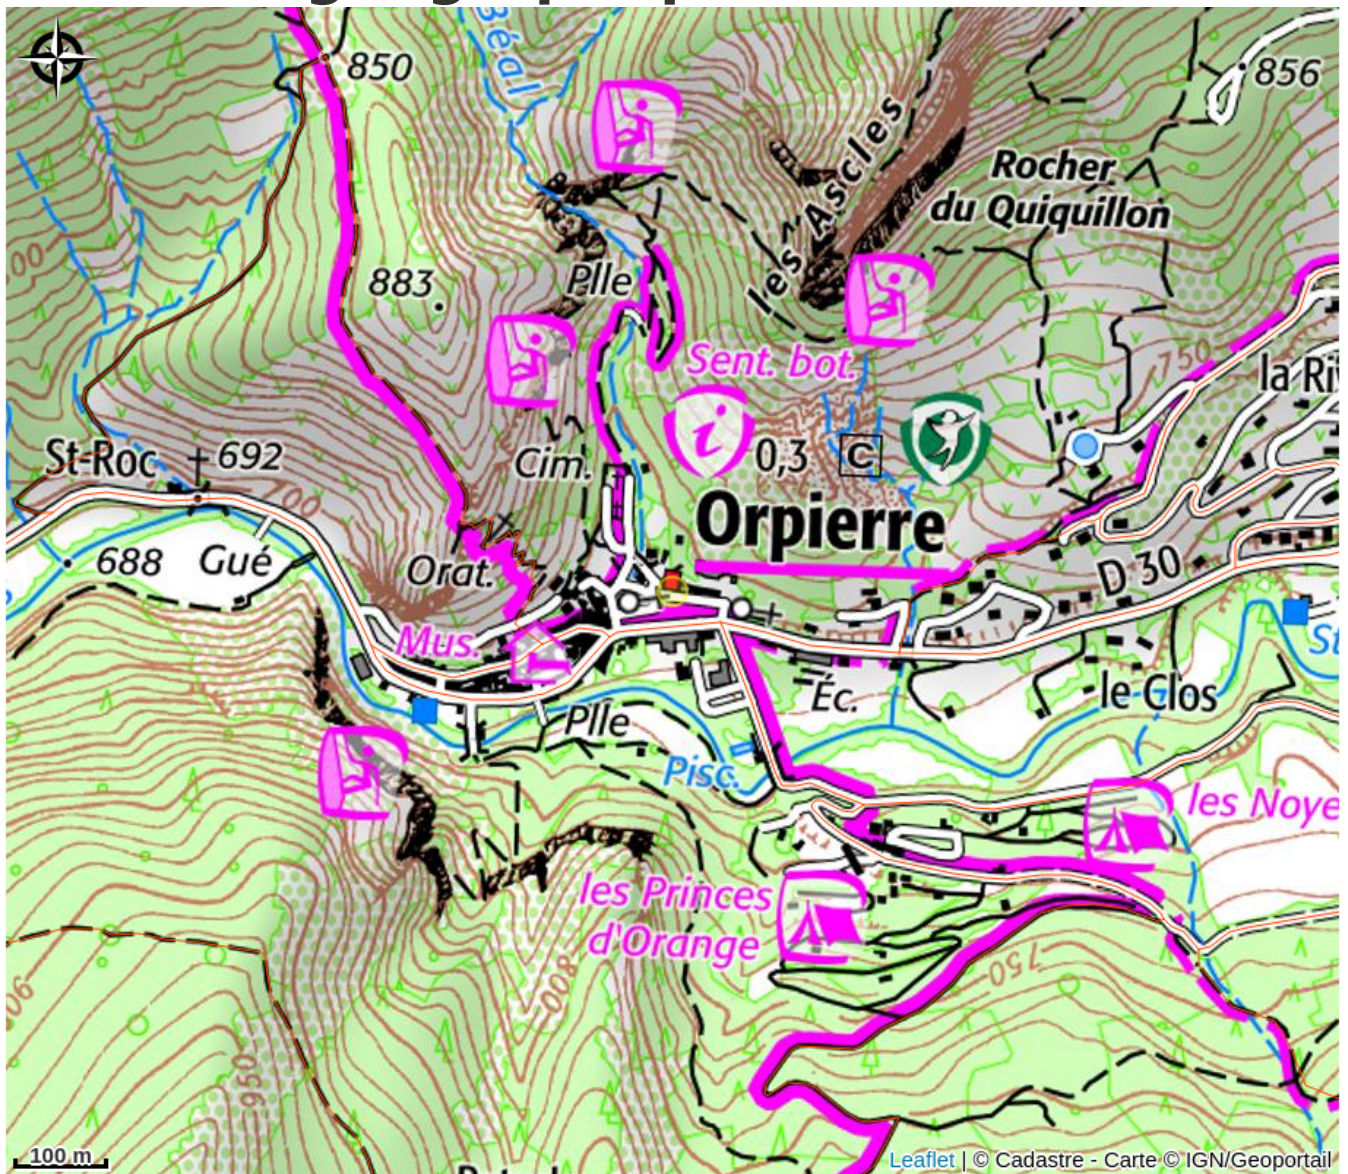

Situation géographique