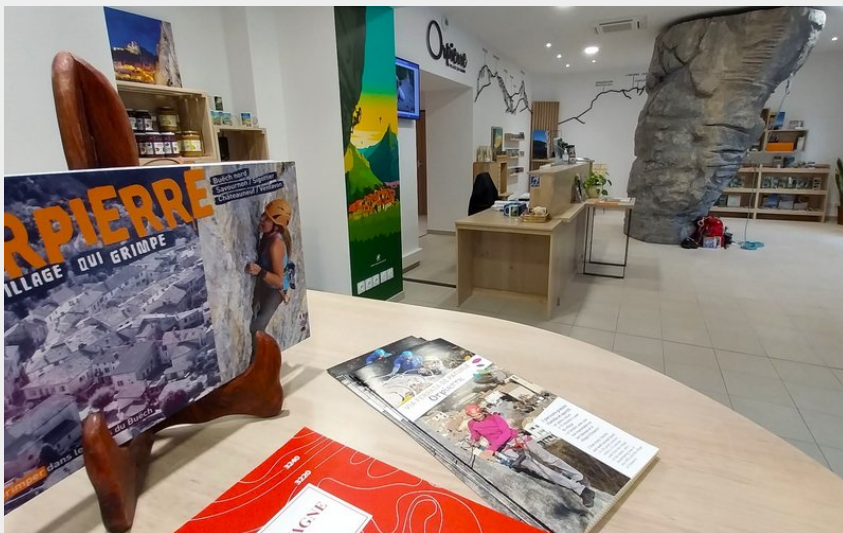

Office de Tourisme Sisteron Les Alpes provençales - bureau d'Orpierre / Maison de la Grimpe

Orpierre

Crédit photo : Office de Tourisme d'Orpierre / Maison de la Grimpe (Office de Tourisme Sisteron Les Alpes provençales)

Située au cœur du village, à deux pas des falaises d'escalade, Bérangère vous accueille toute l'année avec le sourire dans une ambiance conviviale pour vous informer, vous conseiller et vous accompagner dans l'organisation de votre séjour à Orpierre.

Infos pratiques

Categorie : Information - Services

Type : Office de Tourisme

Description

Située au cœur du village, à deux pas des falaises d'escalade, Bérangère vous accueille toute l'année avec le sourire dans une ambiance conviviale pour vous informer, vous conseiller et vous accompagner dans l'organisation de votre séjour à Orpierre.