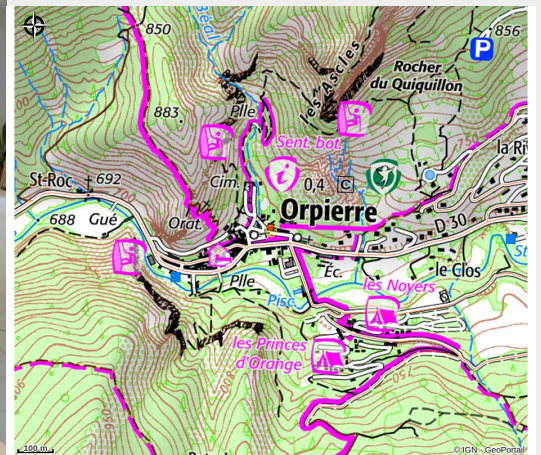

Office de Tourisme Sisteron Buëch - bureau d'Orpierre / Maison de la Grimpe

Orpierre

Crédit photo : Office de Tourisme d'Orpierre / Maison de la Grimpe (Office de Tourisme Sisteron Buëch)

Située au centre du village et à 2 pas des falaises d'escalade, Bérangère vous accueille tout au long de l'année, avec le sourire dans une ambiance conviviale pour des conseils personnalisés afin de passer un séjour mémorable.

Infos pratiques

Categorie : Information - Services

Type : Office de Tourisme

Description

Située au centre du village et à 2 pas des falaises d'escalade, Bérangère vous accueille tout au long de l'année, avec le sourire dans une ambiance conviviale pour des conseils personnalisés afin de passer un séjour mémorable.