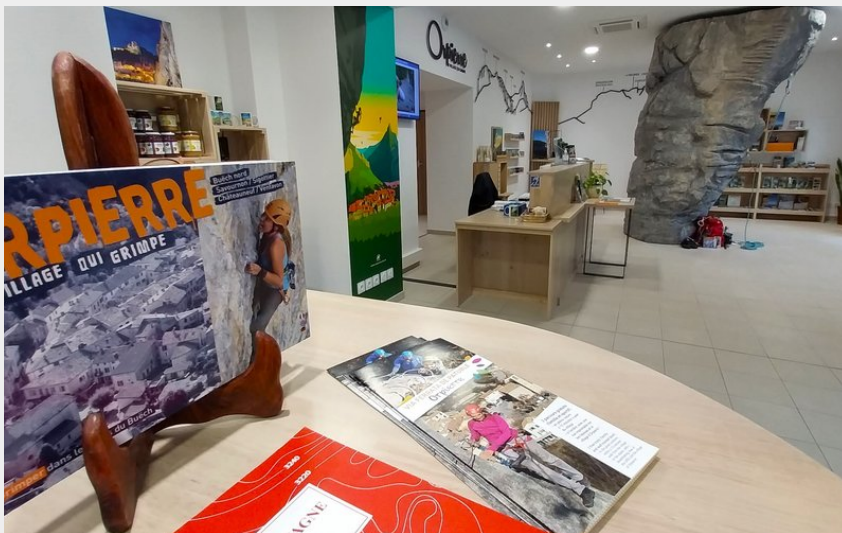

# Office de Tourisme Sisteron Buëch - bureau d'Orpierre / Maison de la Grimpe

Orpierre

Crédit photo : Office de Tourisme d'Orpierre / Maison de la Grimpe (Office de Tourisme Sisteron Buëch)

*Située au centre du village et à 2 pas des falaises d'escalade, Bérangère vous accueille tout au long de l'année, avec le sourire dans une ambiance conviviale pour des conseils personnalisés afin de passer un séjour mémorable.*

# Description

Située au centre du village et à 2 pas des falaises d'escalade, Bérangère vous accueille tout au long de l'année, avec le sourire dans une ambiance conviviale pour des conseils personnalisés afin de passer un séjour mémorable.