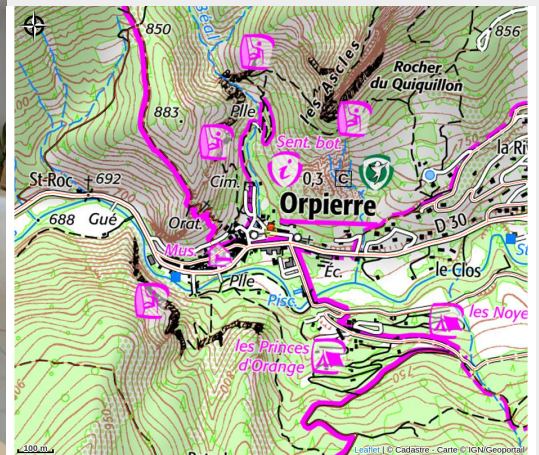

Office de Tourisme Sisteron Buëch - bureau d'Orpierre / Maison de la Grimpe

Orpierre

Crédit photo : Office de Tourisme d'Orpierre / Maison de la Grimpe (Office de Tourisme Sisteron Les Alpes provençales)

Située au cœur du village, à deux pas des falaises d'escalade, Bérangère vous accueille toute l'année avec le sourire dans une ambiance conviviale pour vous informer, vous conseiller et vous accompagner dans l'organisation de votre séjour à Orpierre.

Infos pratiques

Categorie : Information - Services

Type : Office de Tourisme

Description

Située au cœur du village, à deux pas des falaises d'escalade, Bérangère vous accueille toute l'année avec le sourire dans une ambiance conviviale pour vous informer, vous conseiller et vous accompagner dans l'organisation de votre séjour à Orpierre.