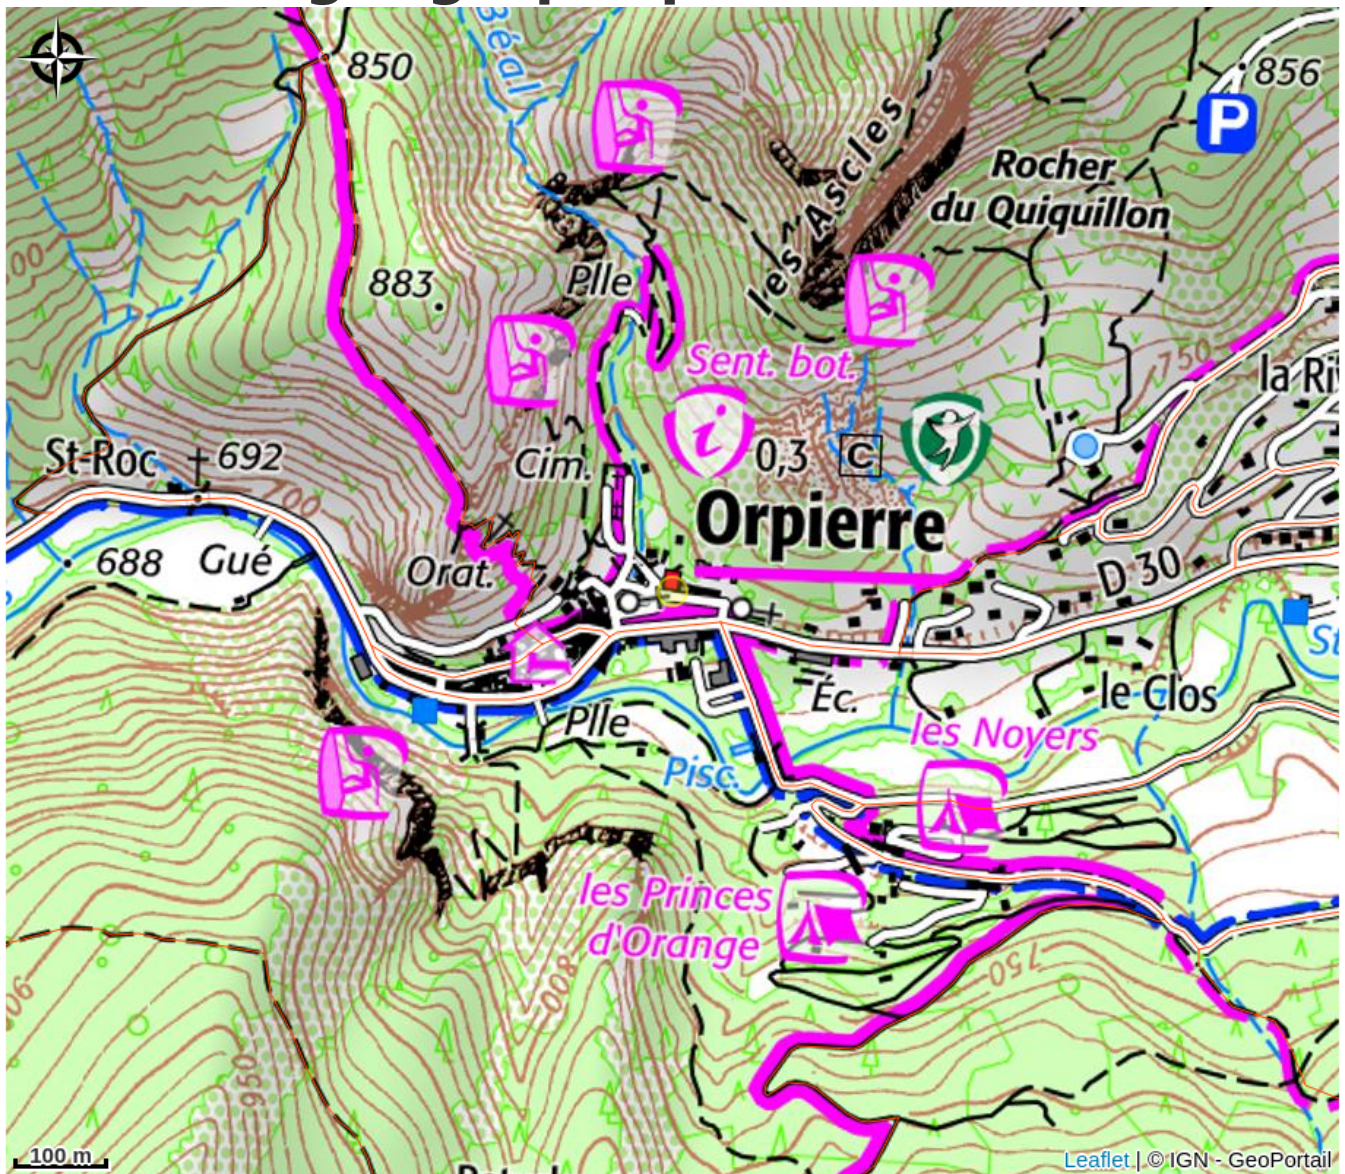

# Office de Tourisme Sisteron Buëch - bureau d'Orpierre / Maison de la Grimpe

Orpierre

Crédit photo : Office de Tourisme d'Orpierre / Maison de la Grimpe (Office de Tourisme Sisteron Buëch)

*Située au centre du village et à 2 pas des falaises d'escalade, Bérangère vous accueille tout au long de l'année, avec le sourire dans une ambiance conviviale pour des conseils personnalisés afin de passer un séjour mémorable.*

# Description

Située au centre du village et à 2 pas des falaises d'escalade, Bérangère vous accueille tout au long de l'année, avec le sourire dans une ambiance conviviale pour des conseils personnalisés afin de passer un séjour mémorable.

# Situation géographique