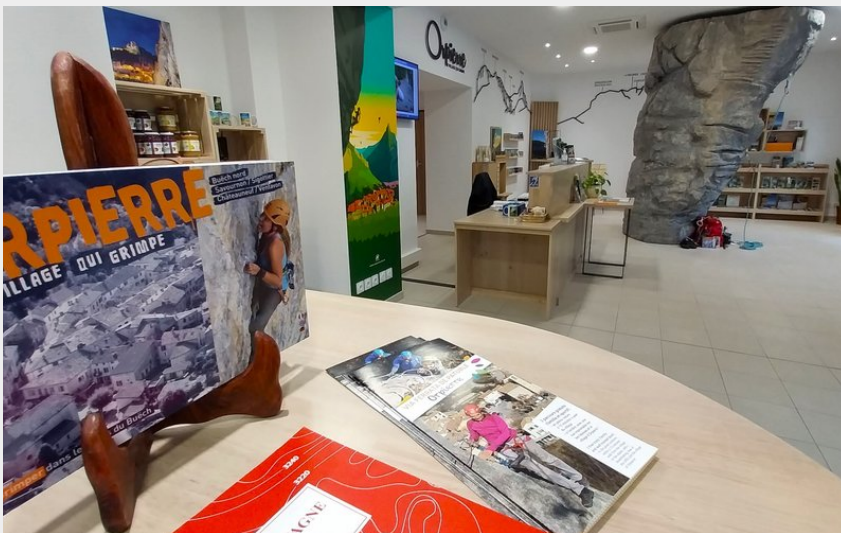

Office de Tourisme Sisteron Buëch - bureau d'Orpierre / Maison de la Grimpe

Orpierre

Crédit photo : Office de Tourisme d'Orpierre / Maison de la Grimpe (Office de Tourisme Sisteron Buëch)

Située au centre du village et à 2 pas des falaises d'escalade, Bérangère vous accueille tout au long de l'année, avec le sourire dans une ambiance conviviale pour des conseils personnalisés afin de passer un séjour mémorable.

Infos pratiques

Categorie : Information - Services

Type : Office de Tourisme

Description

Située au centre du village et à 2 pas des falaises d'escalade, Bérangère vous accueille tout au long de l'année, avec le sourire dans une ambiance conviviale pour des conseils personnalisés afin de passer un séjour mémorable.