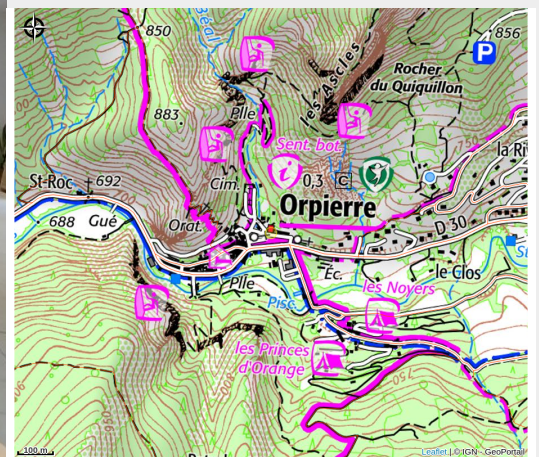

# Office de Tourisme Sisteron Buëch - bureau d'Orpierre / Maison de la Grimpe

Orpierre

Crédit photo : Office de Tourisme d'Orpierre / Maison de la Grimpe (Office de Tourisme Sisteron Buëch)

*Située au centre du village et à 2 pas des falaises d'escalade, Bérangère vous accueille tout au long de l'année, avec le sourire dans une ambiance conviviale pour des conseils personnalisés afin de passer un séjour mémorable.*

# Description

Située au centre du village et à 2 pas des falaises d'escalade, Bérangère vous accueille tout au long de l'année, avec le sourire dans une ambiance conviviale pour des conseils personnalisés afin de passer un séjour mémorable.