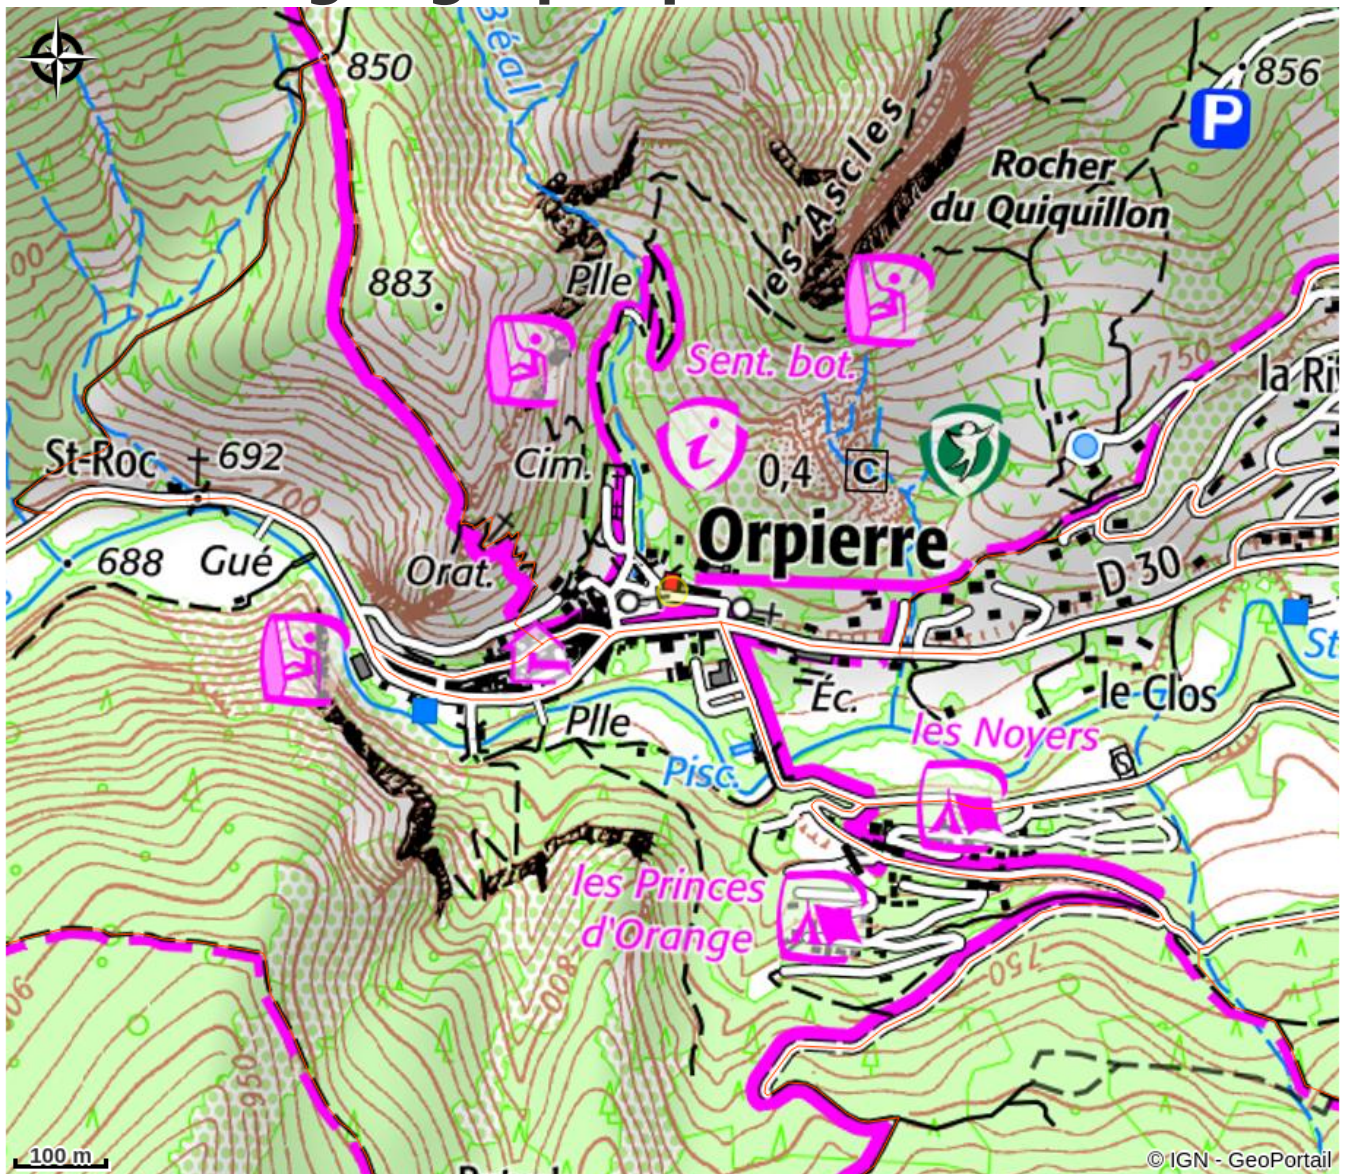

Situation géographique