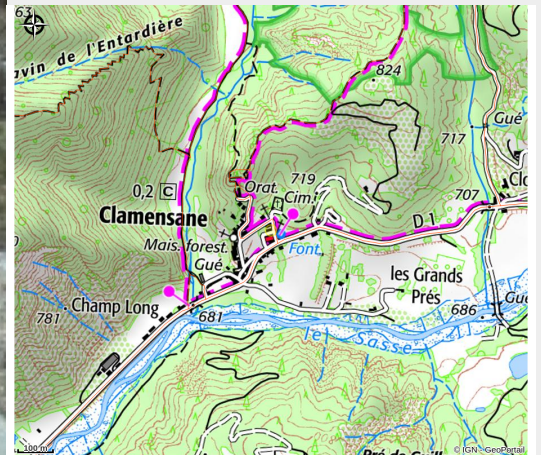

# Station vélo Clamensane

Hautes Terres de Provence

Crédit photo : Station VTT Clamensane (OIT Motte Turriers)

*Borne de gonflage, atelier de réparation, eau potable, abri et garages à vélo, tables et bancs de pique nique en bois sur la commune de Clamensane.*

# Situation géographique