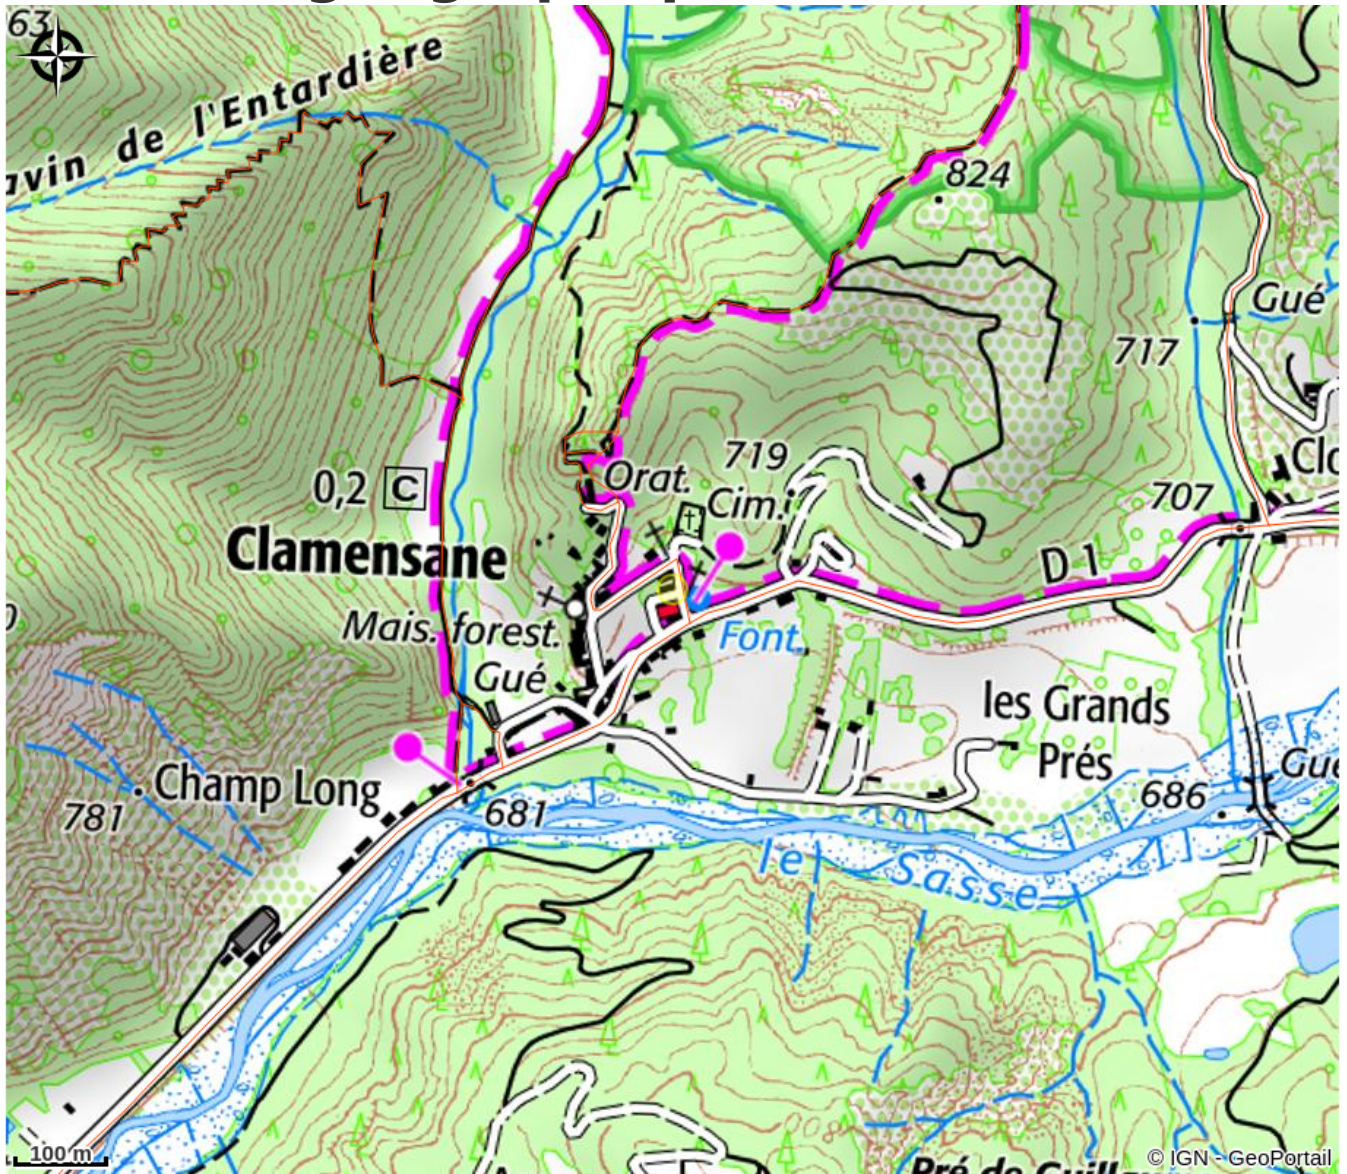

# Station vélo Clamensane

Hautes Terres de Provence

Crédit photo : Station VTT Clamensane (OIT Motte Turriers)

*Borne de gonflage, atelier de réparation, eau potable, abri et garages à vélo, tables et bancs de pique nique en bois sur la commune de Clamensane.*

# Situation géographique