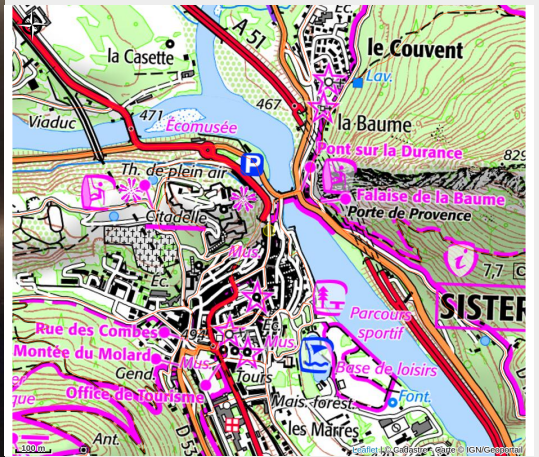

La Voûte

Sisteron

Crédit photo : Restaurant La Voûte (La Voûte)

Dans la rue Saunerie, piétonne en saison, entrez dans un cadre chaleureux d'une véritable voûte en pierre d'une ancienne demeure et venez déguster des pizzas et des grillades cuites au feu de bois dans l'ancien four. En été terrasse extérieure.

Infos pratiques

Categorie : Information - Services

Type : Restaurant

Description

Dans la rue Saunerie, piétonne en saison, entrez dans un cadre chaleureux d'une véritable voûte en pierre d'une ancienne demeure et venez déguster des pizzas et des grillades cuites au feu de bois dans l'ancien four. En été terrasse extérieure.