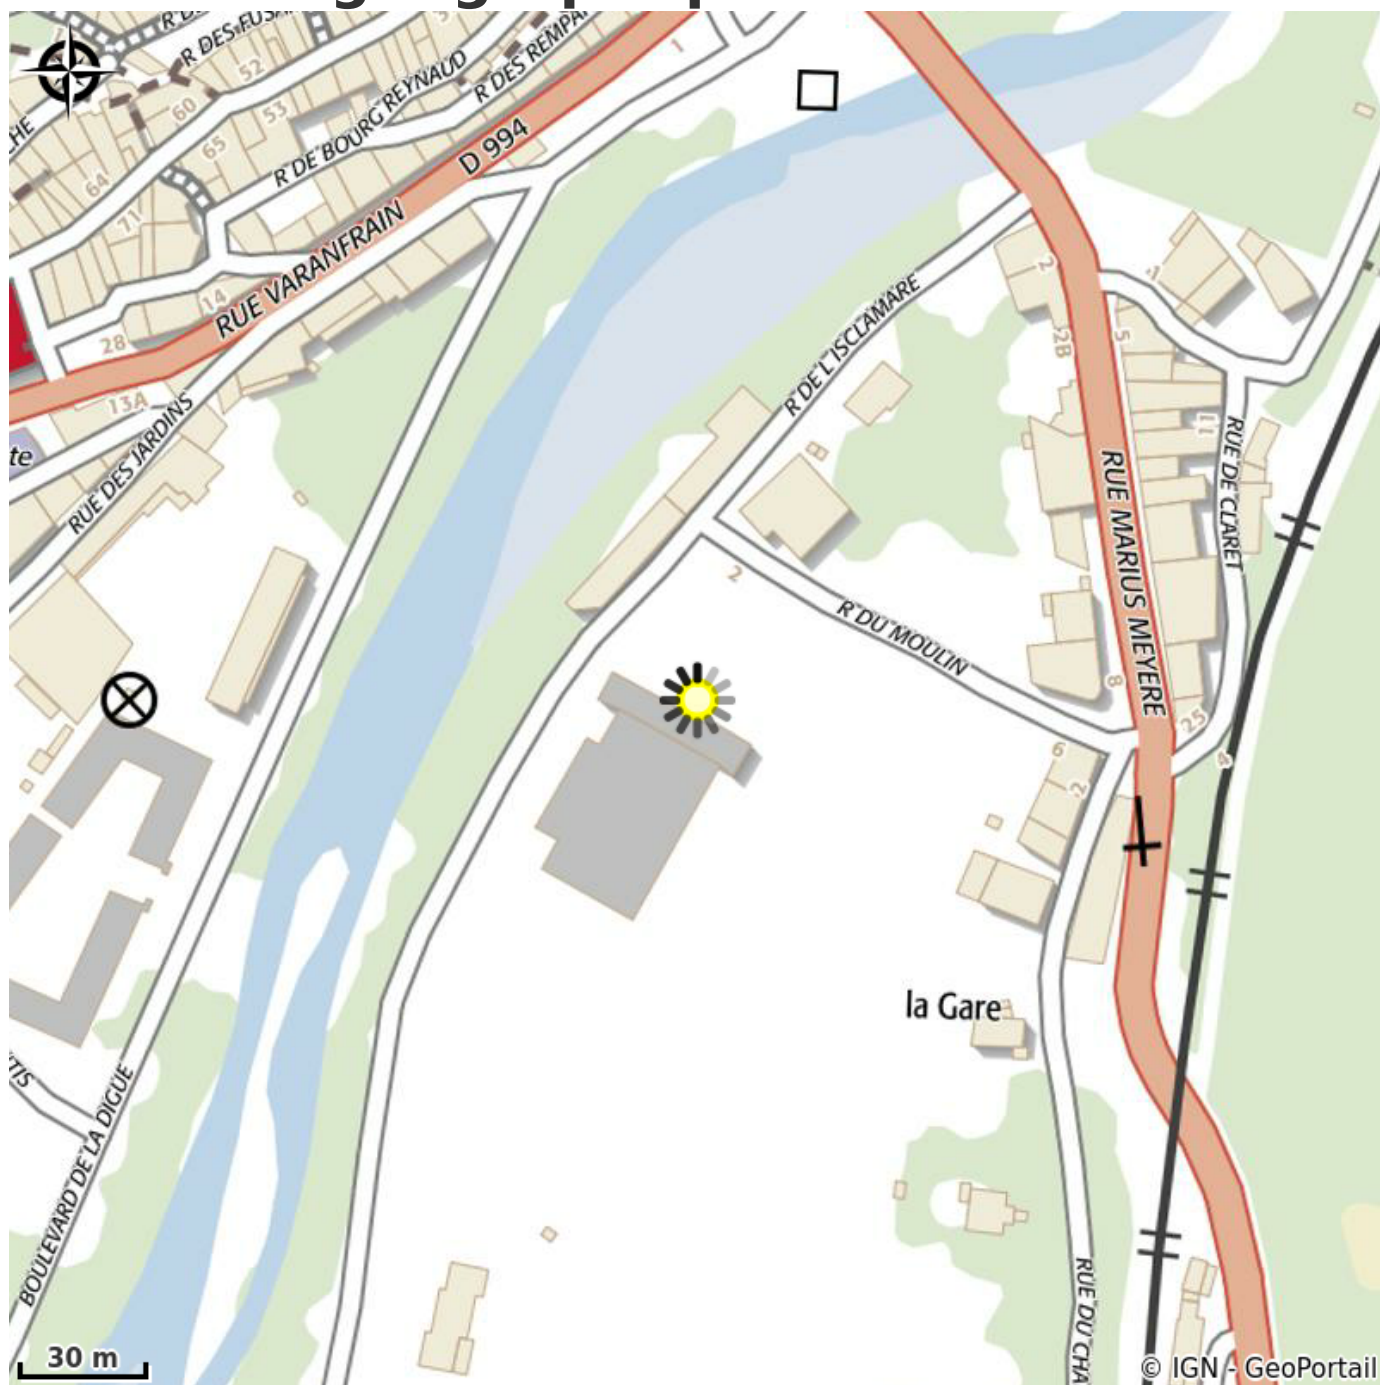

Situation géographique

Toutes les infos pratiques

Informations pratiques

Ouverture:

Du 01/01 au 30/06

Ouverture le lundi, mardi, mercredi, jeudi, vendredi et samedi de 8h30 à 12h45 et de 14h30 à 19h15. Le dimanche de 9h à 12h30.