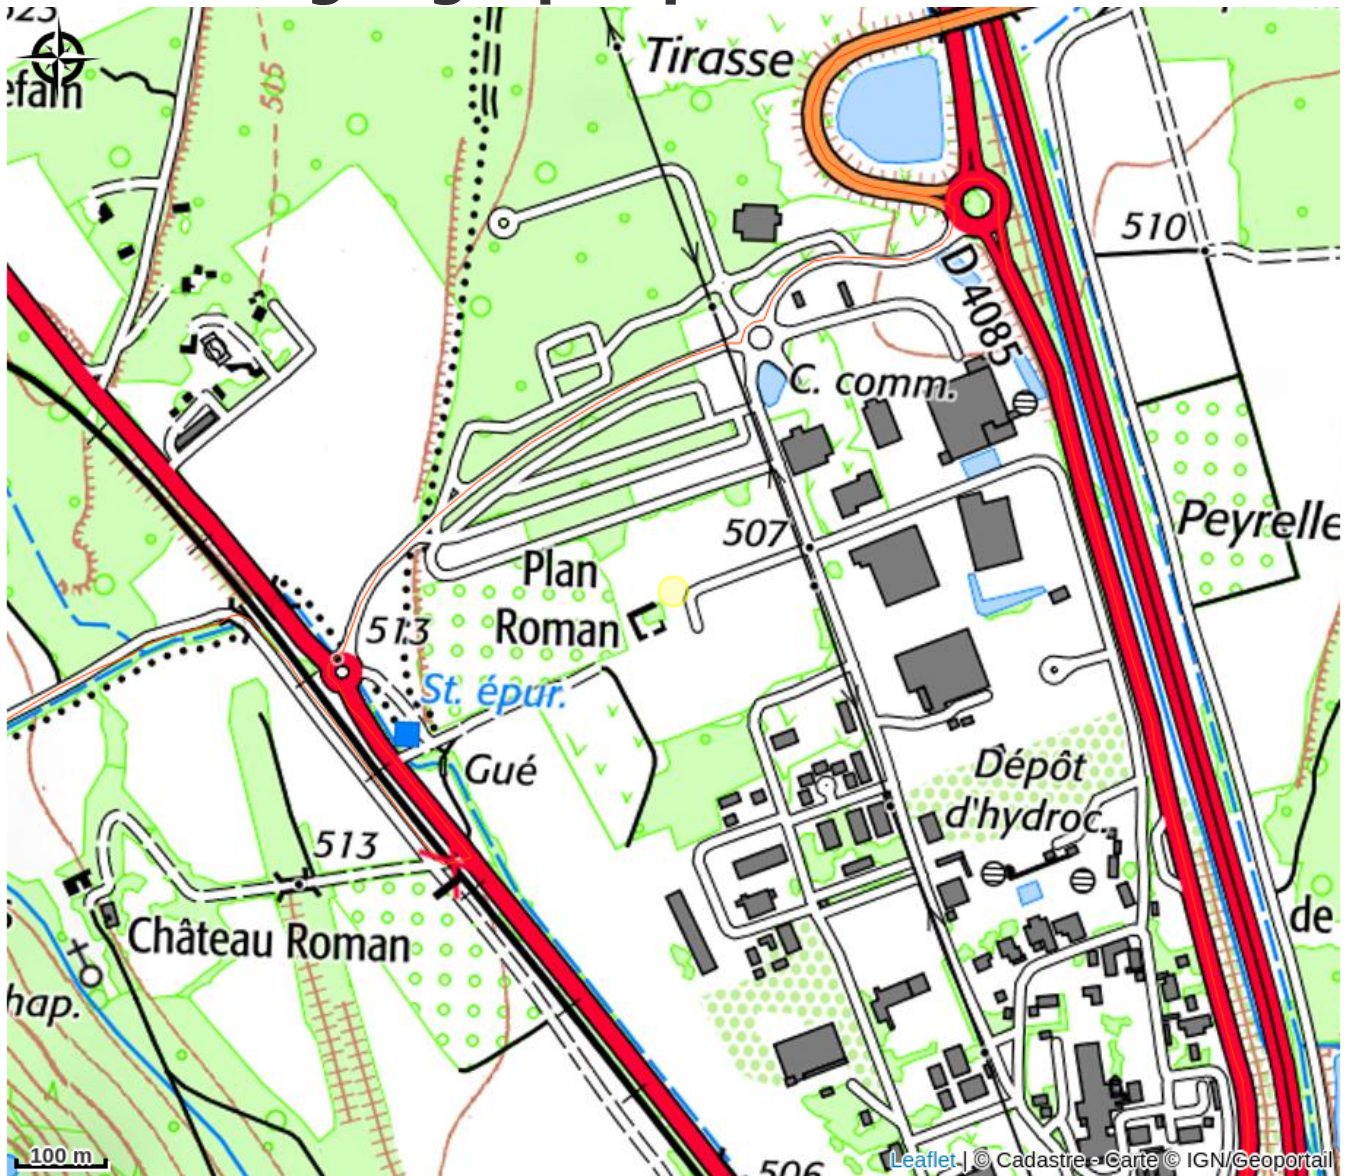

Bar à bières de la Durance

Sisteron

Crédit photo : (Bière de la durance)

Bienvenue au bar à bières Bière de la Durance, un lieu convivial où se mêlent saveurs authentiques et moments de partage. Nous proposons également de nombreux événements (quiz, concerts, food trucks). N'hésitez pas à venir à notre rencontre !

Infos pratiques

Categorie : Information - Services

Type : Alimentation

Description

Bienvenue au bar à bières Bière de la Durance, un lieu convivial où se mêlent saveurs authentiques et moments de partage. Nous proposons également de nombreux évènements (quiz, concerts, food trucks). N'hésitez pas à venir à notre rencontre !

Situation géographique

Toutes les infos pratiques

Informations pratiques

Ouverture:

Du 03/01 au 31/12

Ouverture le lundi de 9h à 17h. Le mardi de 9h à 18h. Le mercredi, jeudi et vendredi de 9h à 21h. Le samedi de 10h à 18h.