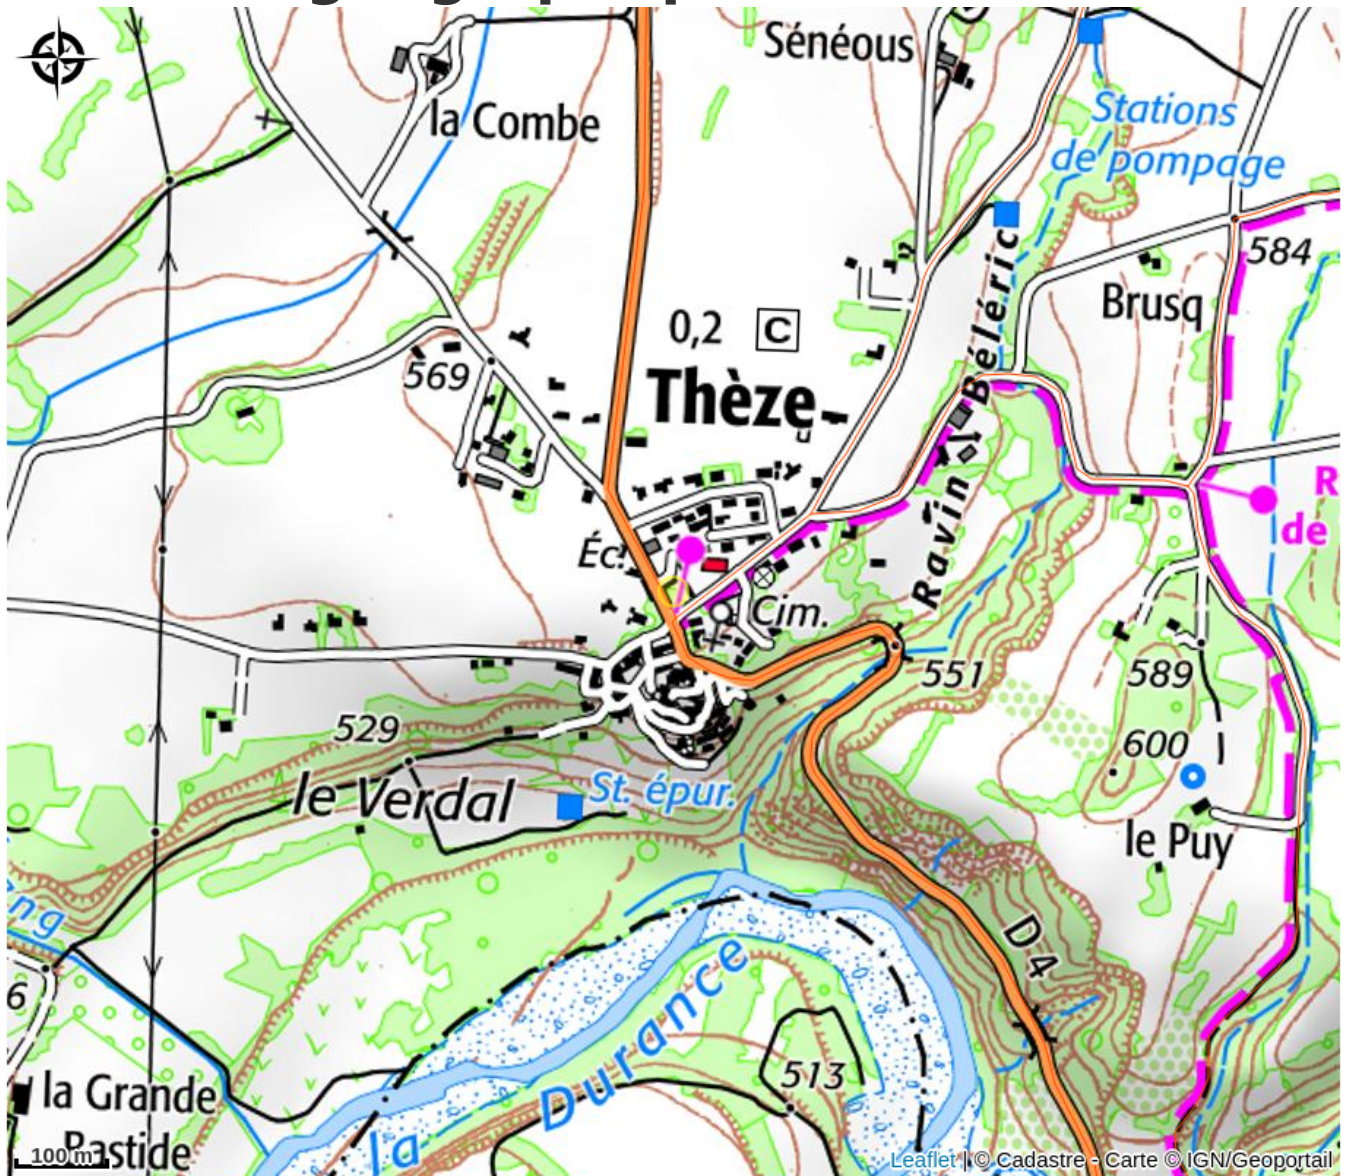

# Gîte communal à Thèze - 1

Hautes Terres de Provence

Crédit photo : vue extérieure (mairie Thèze)

*Au cœur du village, proche de Sisteron et du centre de vol à voile international de Sisteron-Vaumeilh, la commune de Thèze dispose de 2 gîtes de 60 m<sup>2</sup> chacun.*

# Situation géographique