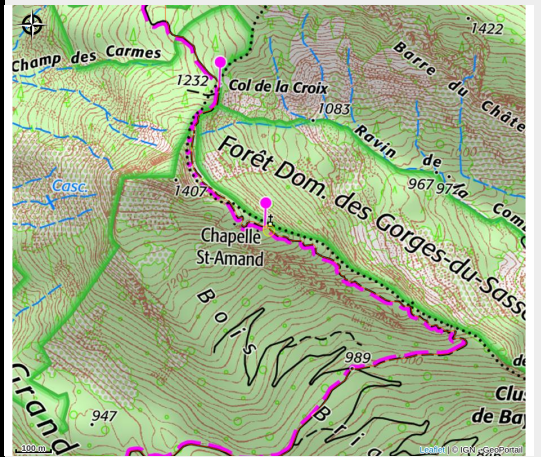

Chapelle Saint-Armand

Hautes Terres de Provence

No photo

Infos pratiques

Categorie : Patrimoine

Type : Patrimoine Culturel

Situation géographique

Toutes les infos pratiques