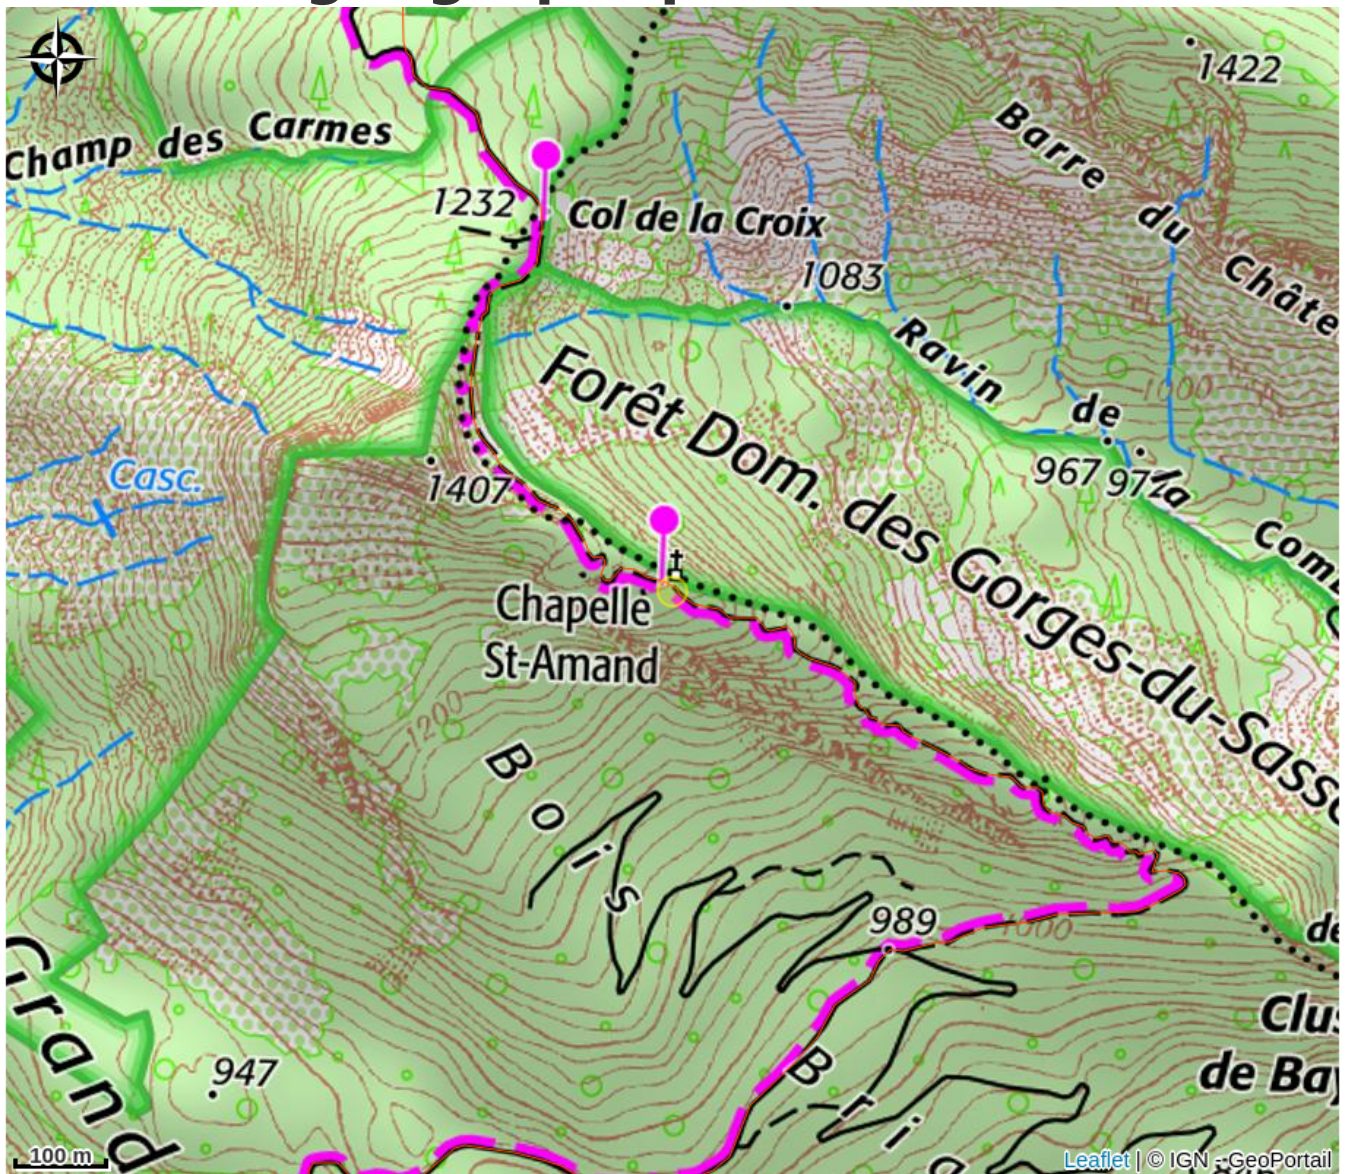

Chapelle Saint-Armand

Hautes Terres de Provence

No photo

Infos pratiques

Categorie : Patrimoine

Type : Patrimoine Culturel

Situation géographique

Toutes les infos pratiques