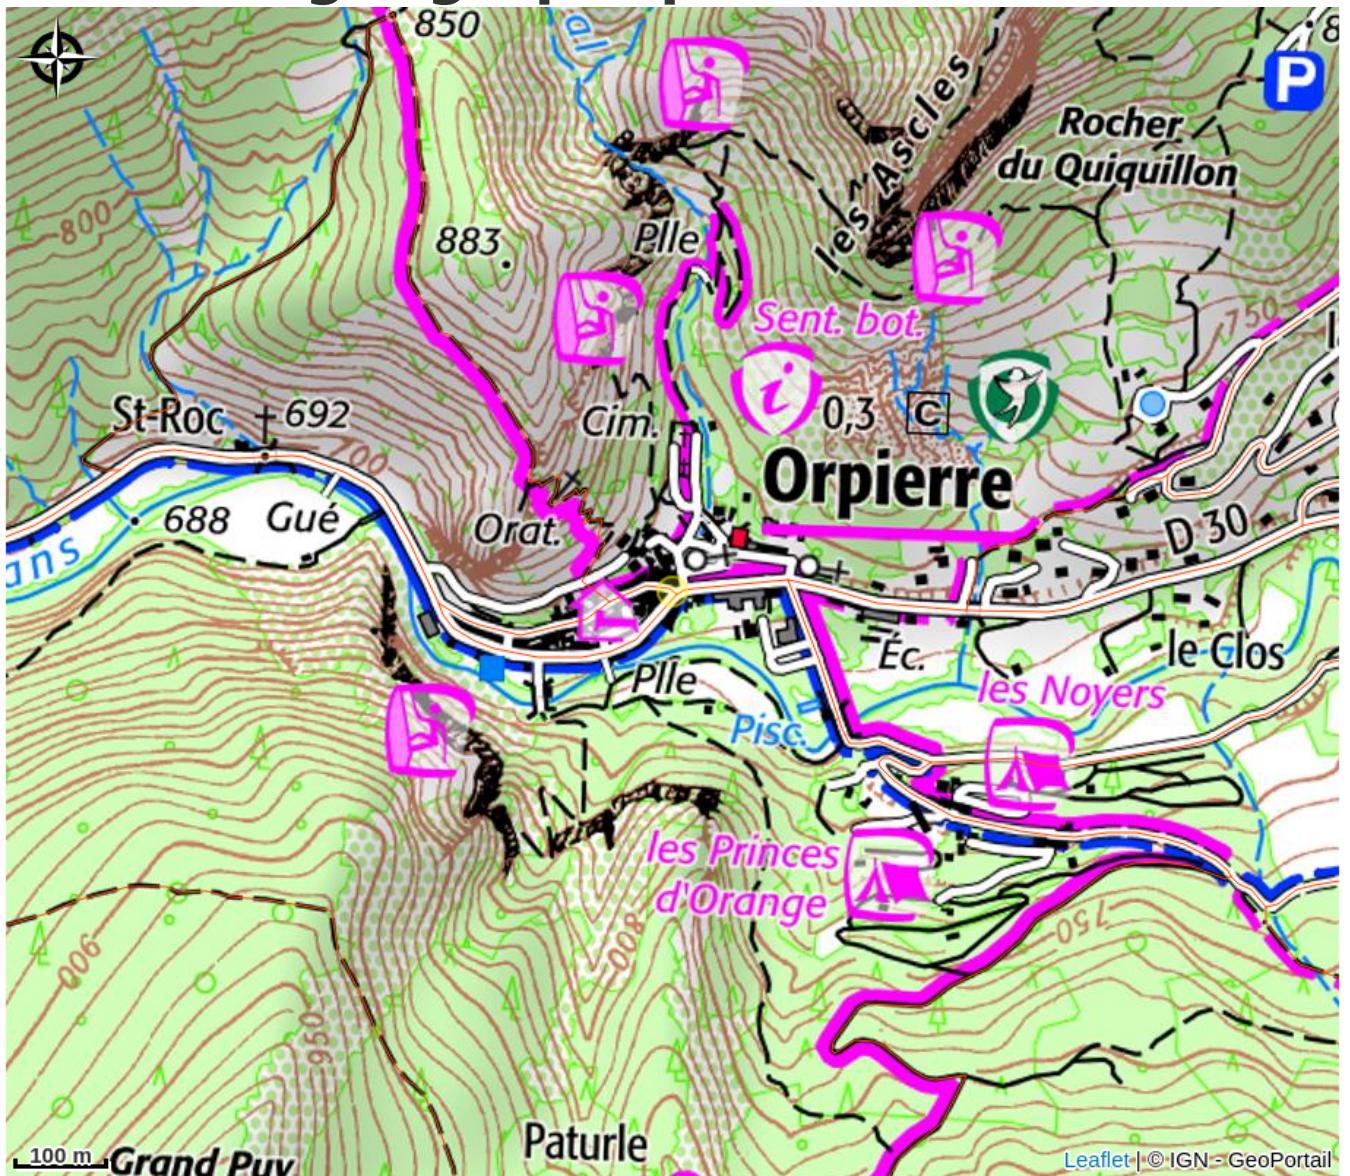

# Le Gîte du Portail

Orpierre

Crédit photo : Le Gîte du Portail à Orpierre (Boris Bonniot)

*Le gîte du Portail vous accueille pour un séjour tout confort à Orpierre ! Au cœur du village historique, à deux pas des falaises d'escalade, des commerces, bars et restaurants, pour des vacances sportives ou détente en Provence !*

# Description

Une demeure historique au cœur du village médiéval d'Orpierre, idéale pour un couple avec enfants.

Cuisine salle à manger, grand espace salon avec canapé convertible, une chambre avec lit double. Salle d'eau avec douche et toilettes.

# Situation géographique

### Ouverture:

Du 01/03 au 30/11/2025.