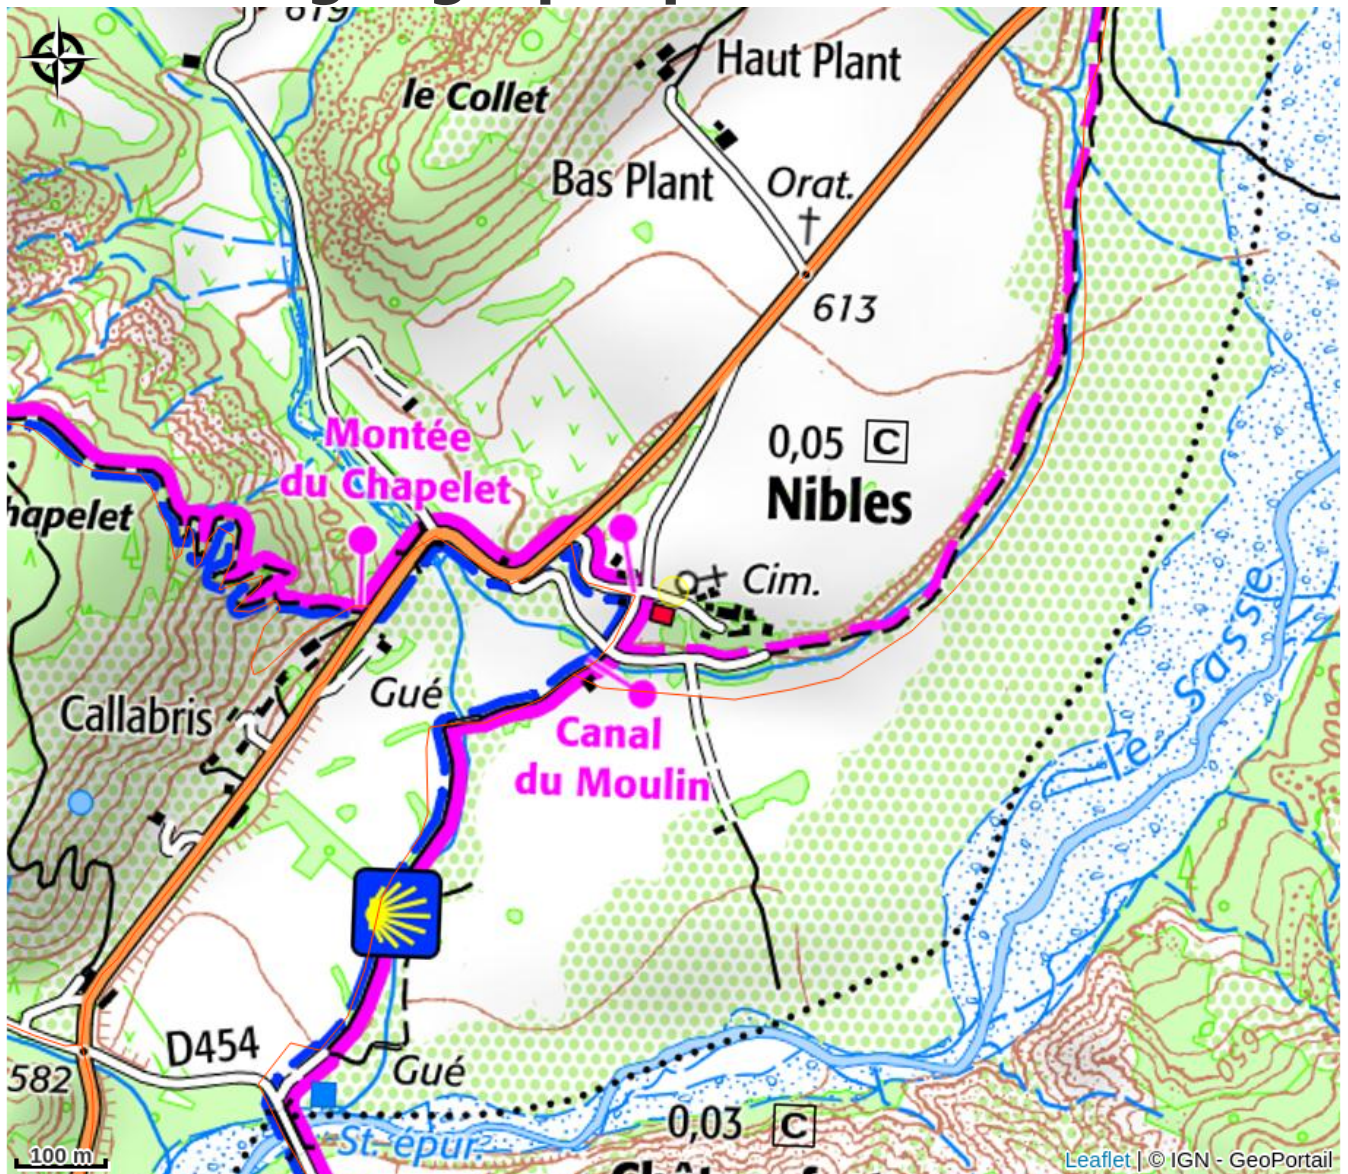

Le retable de Nibles

Hautes Terres de Provence

No photo

Le retable du maître-autel en bois dépourvu de dorure est tout à fait remarquable tant par les dimensions que par la qualité

Infos pratiques

Categorie : Patrimoine

Type : Patrimoine Culturel

Description

Le retable du maître-autel en bois dépourvu de dorure est tout à fait remarquable tant par les dimensions que par la qualité

Situation géographique

Toutes les infos pratiques