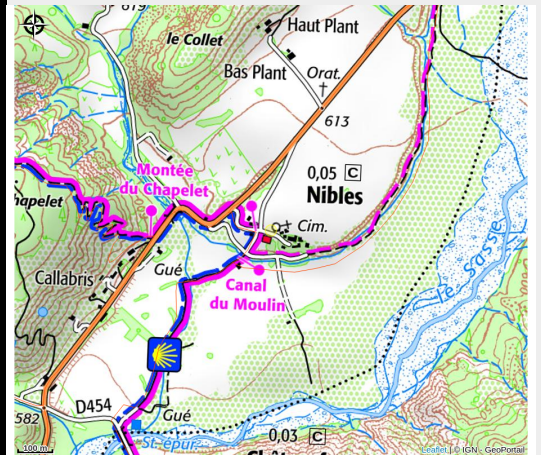

Le retable de Nibles

Hautes Terres de Provence

No photo

Le retable du maître-autel en bois dépourvu de dorure est tout à fait remarquable tant par les dimensions que par la qualité

Infos pratiques

Categorie : Patrimoine

Type : Patrimoine Culturel

Description

Le retable du maître-autel en bois dépourvu de dorure est tout à fait remarquable tant par les dimensions que par la qualité

Situation géographique

Toutes les infos pratiques