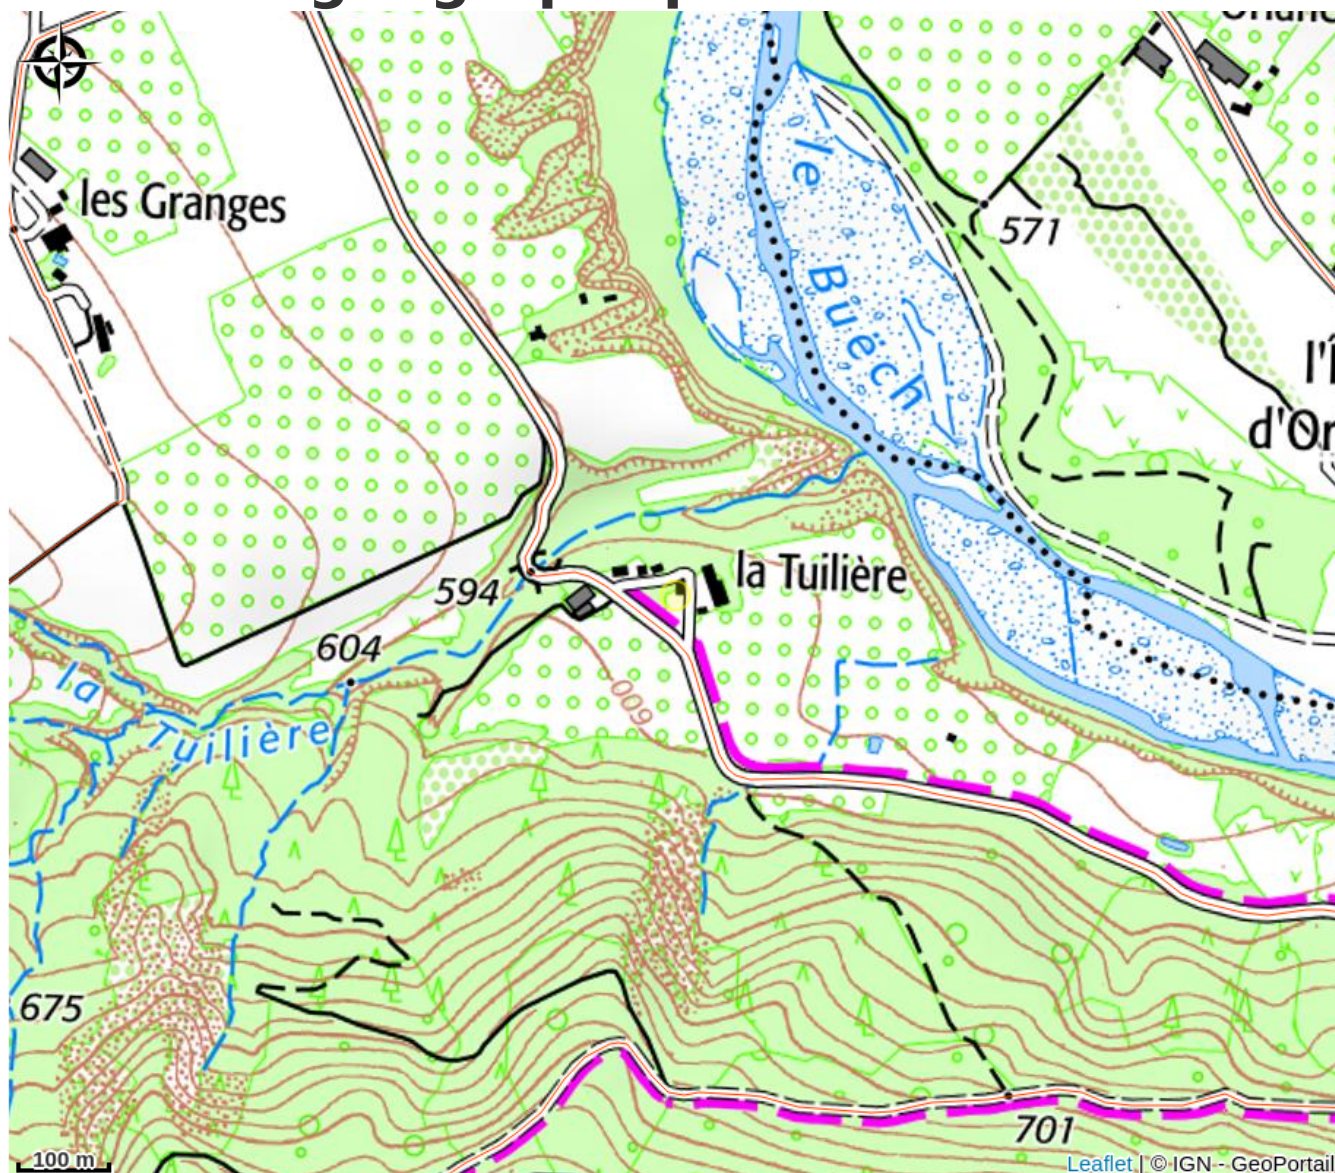

Situation géographique

Toutes les infos pratiques

Informations pratiques

Ouverture:

Toute l'année.

Tarifs:

Semaine : 2 200 €.

Taxe de séjour non incluse.