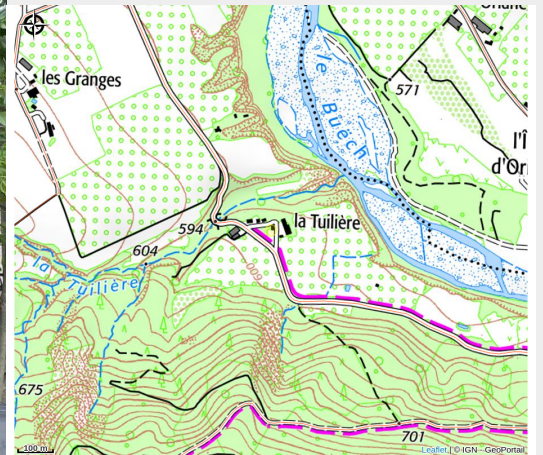

Gite de la Tuilière

Orpierre

Crédit photo : (Sg)

Belle maison de campagne, entièrement rénovée très spacieuse pour 12 personnes. Dans notre jardin vous y trouverez la piscine ainsi qu'un boulodrome. Une très belle terrasse vous y attendra pour vous détendre. Notre logement dispose de 5 chambres.

Infos pratiques

Categorie : Hébergements

Type d'usage : Chambre d'hôtes

Description

Vous appréciez la Provence ! Alors venez découvrir notre gîte au pied de la montagne de Chabre d'une capacité de 12 personnes ,située sur notre exploitation agricole, entouré de nos arbres fruitiers