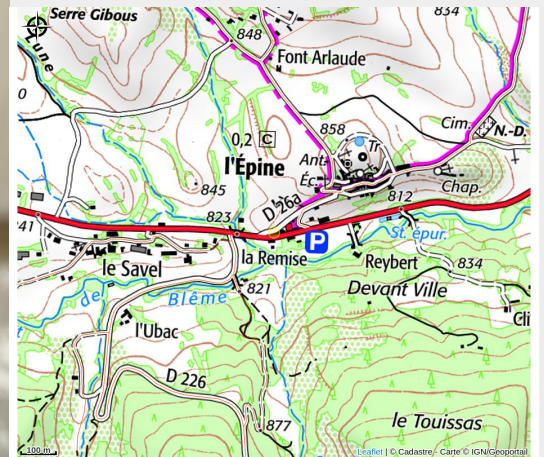

# Bar de l'Auberge de l'Épine

Serres

Crédit photo : (L'auberge de l'épine)

## Infos pratiques

Categorie : Information - Services

Type : Alimentation

*Au cœur des Baronnies provençales, l'Auberge de l'Épine vous propose une halte rafraîchissante et conviviale.*

# Description

Au cœur des Baronnies provençales, l'Auberge de l'Épine vous propose une halte rafraîchissante et conviviale.