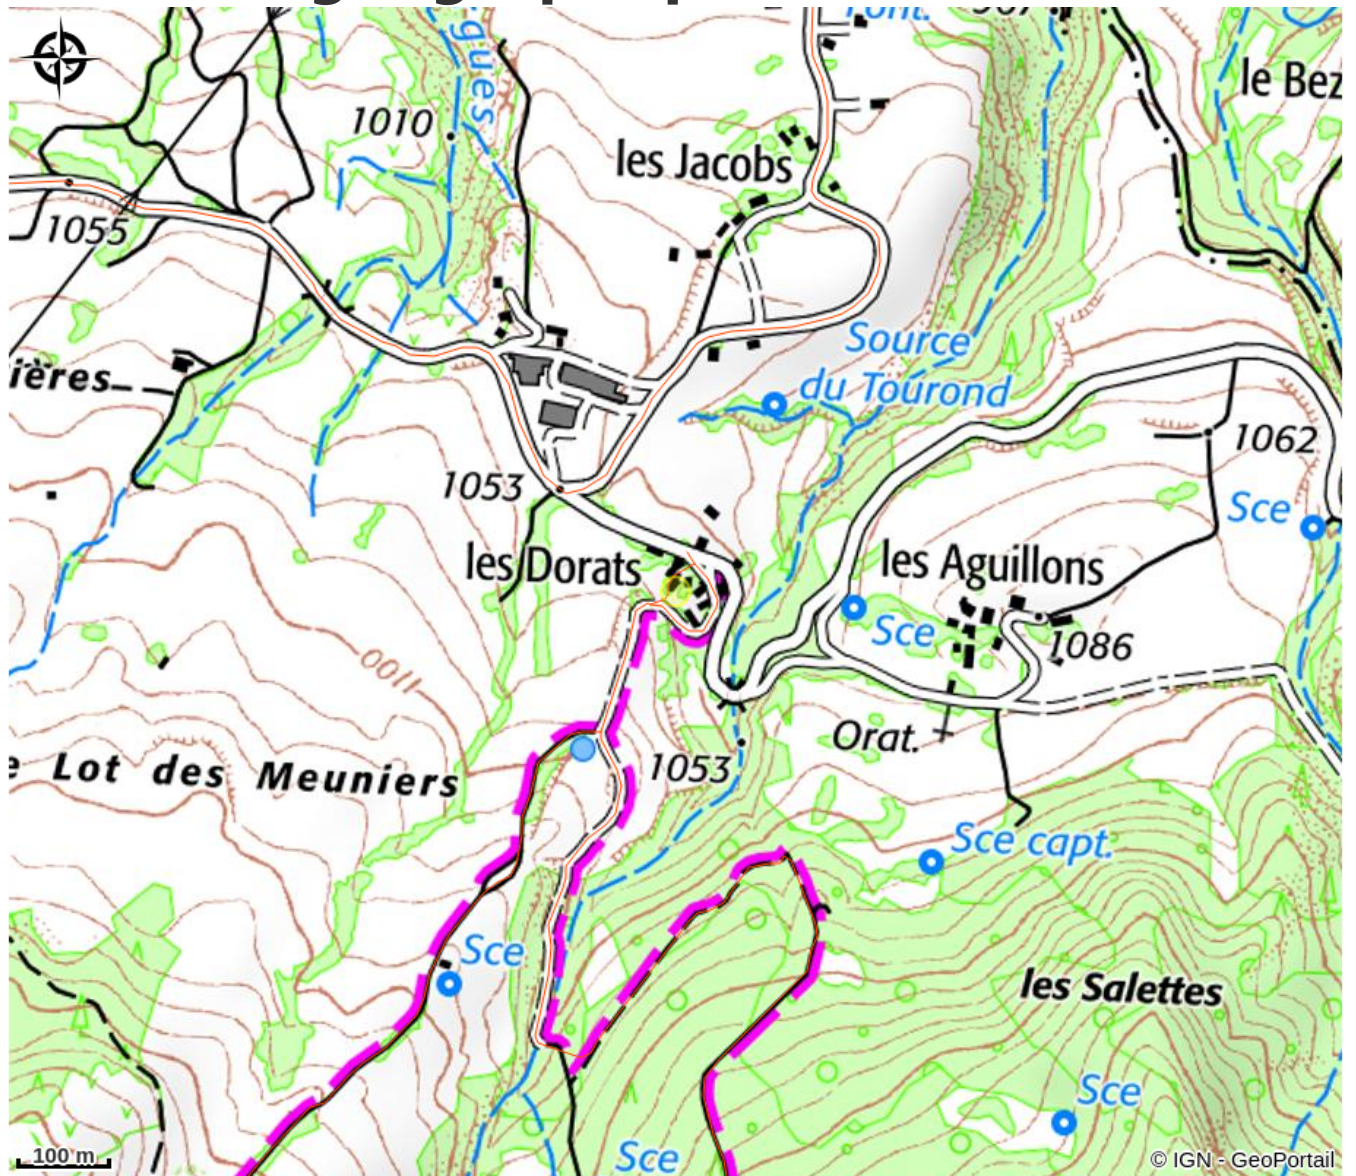

Situation géographique