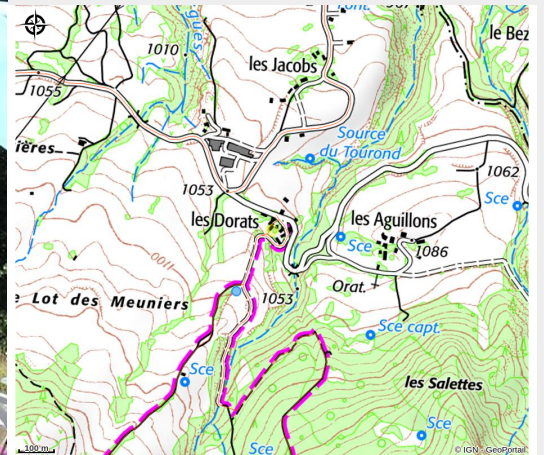

La Sittelle

Hautes Terres de Provence

Crédit photo : (Rousset)

Au cœur du pays gavot, sur le col des Garcinets, la Sittelle offre le calme reposant de son cadre rural de moyenne montagne (1050 m d'altitude) et les paysages ensoleillés de la Haute-Provence.

Infos pratiques

Categorie : Hébergements

Type d'usage : Chambre d'hôtes

Description

« Les Dorats », hameau de la commune de Bellafaire (à la limite des Alpes-de-Haute-Provence et des Hautes-Alpes), est situé sur le col des Garcinets à 1050 m d'altitude. Le gîte est implanté au milieu des fermes en activité mais orienté plein sud vers les prés et Bois-Noirs.

Vous trouverez une épicerie - boucherie - charcuterie (excellente !), une boulangerie, un bureau de tabac, le bureau de poste et des restaurants à Turriers (4 km).

La vallée de la Durance, proche, est connue comme la route des fruits et des vins et elle le mérite bien.

Si vous en avez assez de la voiture, les environs immédiats vous proposent des balades très variées : les Bois-noirs (le PR passe devant le gîte), la crête des Mélèzes...

La baignade est agréable tant aux lacs de Rochebrune (11 km) qu'à Serre-Ponçon (20 km).