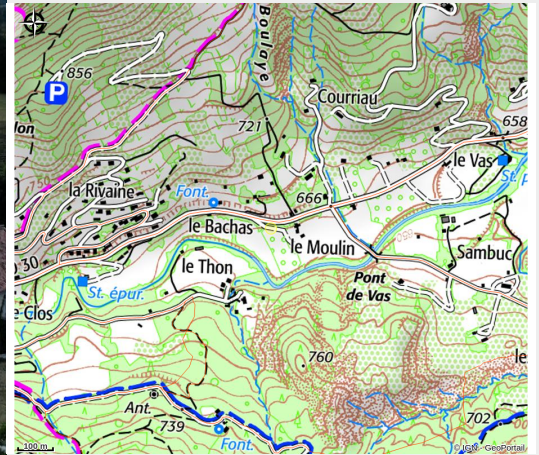

Le Moulin - Maison du Milieu

Orpierre

Crédit photo : (Wright)

Dans le parc naturel régional des Baronnies provençales et proche d'Orpierre, un ensemble de bâtiments de caractère, pour des vacances au milieu de la lavande. Florian et Lucie, lavandiculteurs, font visiter leur exploitation et proposent leurs production

Au sein d'un immense jardin et voisine d'un grand champ de lavande. Il peut loger jusqu'à 12 personnes.

Belle vue sur montagnes environnantes, très proche d'Orpierre. Terrasse et barbecue privé. Calme et charmant accueil garantis !