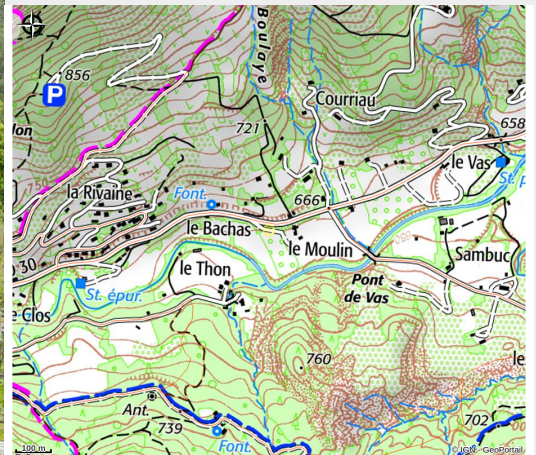

Le Moulin - Maison du Haut

Orpierre

Crédit photo : Le Moulin à Orpierre (Lucie Ravel)

Dans le parc naturel régional des Baronnies provençales et proche d'Orpierre, un ensemble de bâtiments de caractère, pour des vacances au milieu de la lavande. Florian et Lucie, lavandiculteurs, font visiter leur exploitation et proposent leurs production

Maison mitoyenne provençale au sein d'un immense jardin et voisine d'un grand champ de lavande. Il peut loger jusqu'à 10 personnes. Terrasse privative. Jolie salle commune avec TV et cuisine.

Magnifique jardin partagé avec nos autres clients. Belle vue sur montagnes environnantes, très proche d'Orpierre. Terrasse et barbecue privé. Calme et charmant accueil garantis ! Wifi, chauffage électrique.