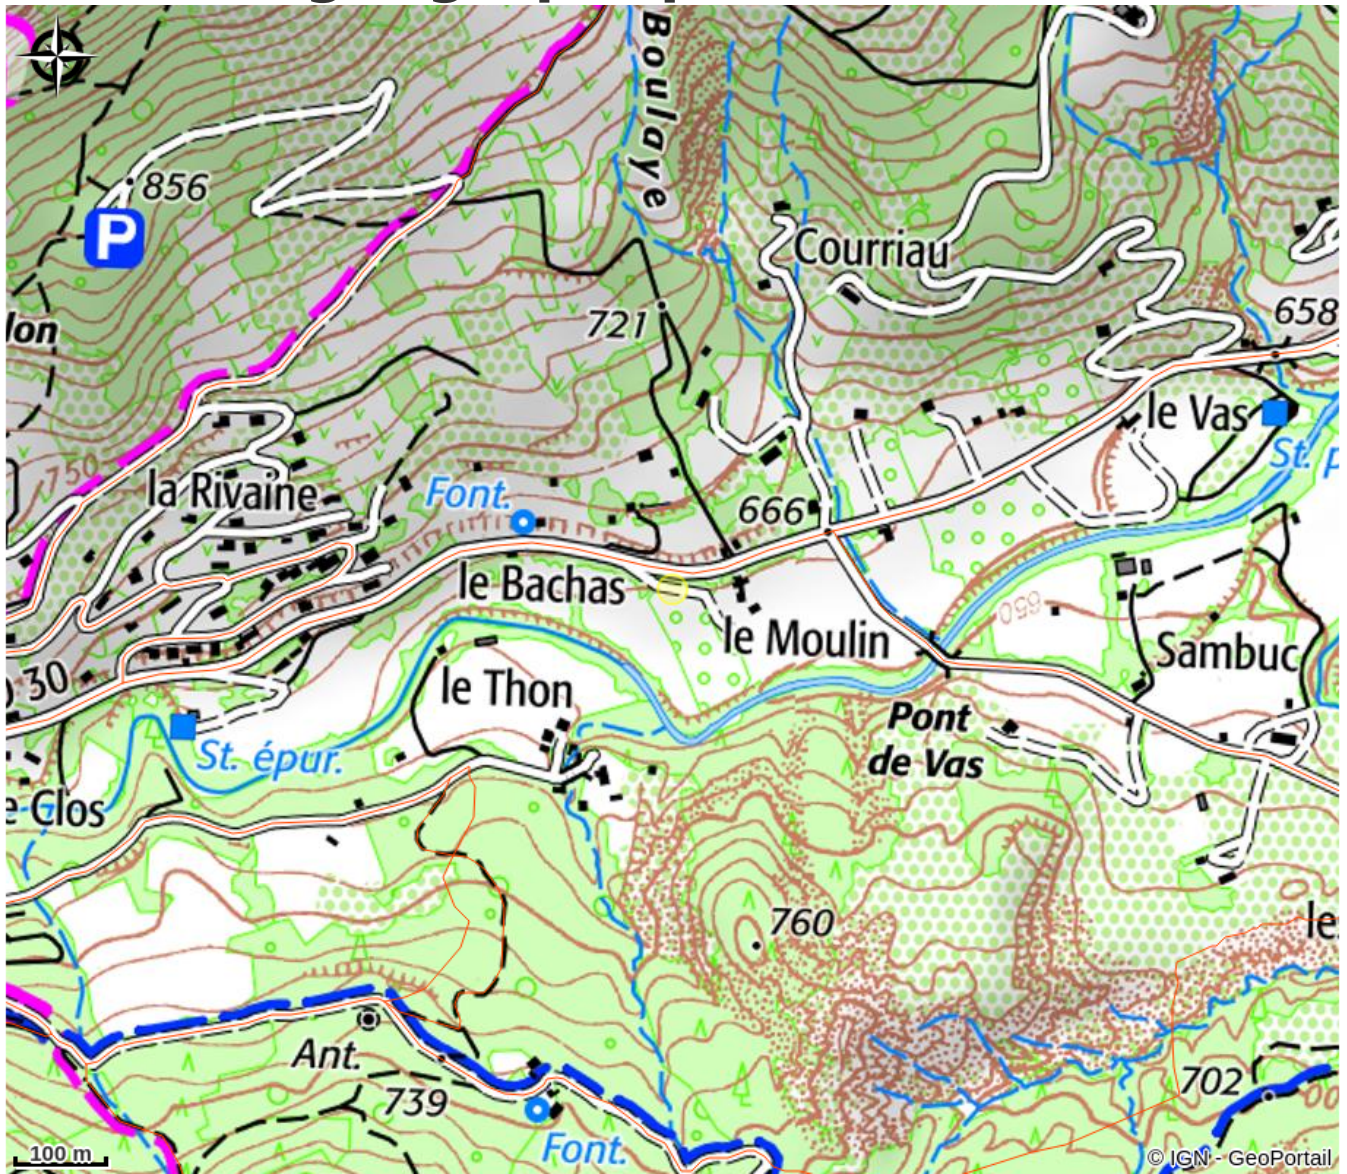

Situation géographique