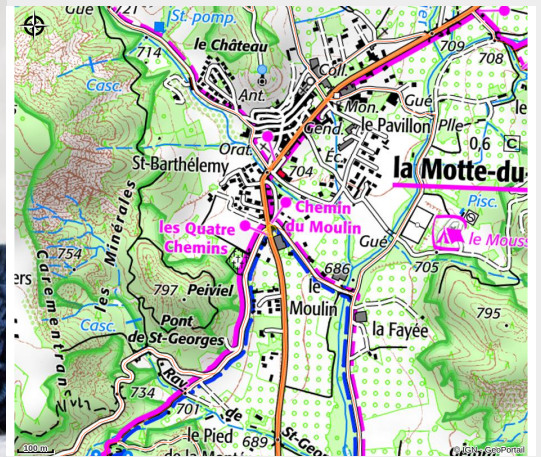

# Agneau Nomade - Producteur de laine

Hautes Terres de Provence

Crédit photo : écheveaux laine mérinos teinture naturelle ; 100g ; 232m

*Vente de pelotes de laine de nos brebis mérinos d'Arles.*

*Notre troupeau pastoral pratique les grandes transhumances (estivale et hivernale) pour suivre la pousse de l'herbe.*

# Description

Vente de pelotes de laine de nos brebis mérinos d'Arles.

Notre troupeau pastoral pratique les grandes transhumances (estivale et hivernale) pour suivre la pousse de l'herbe.

# Situation géographique