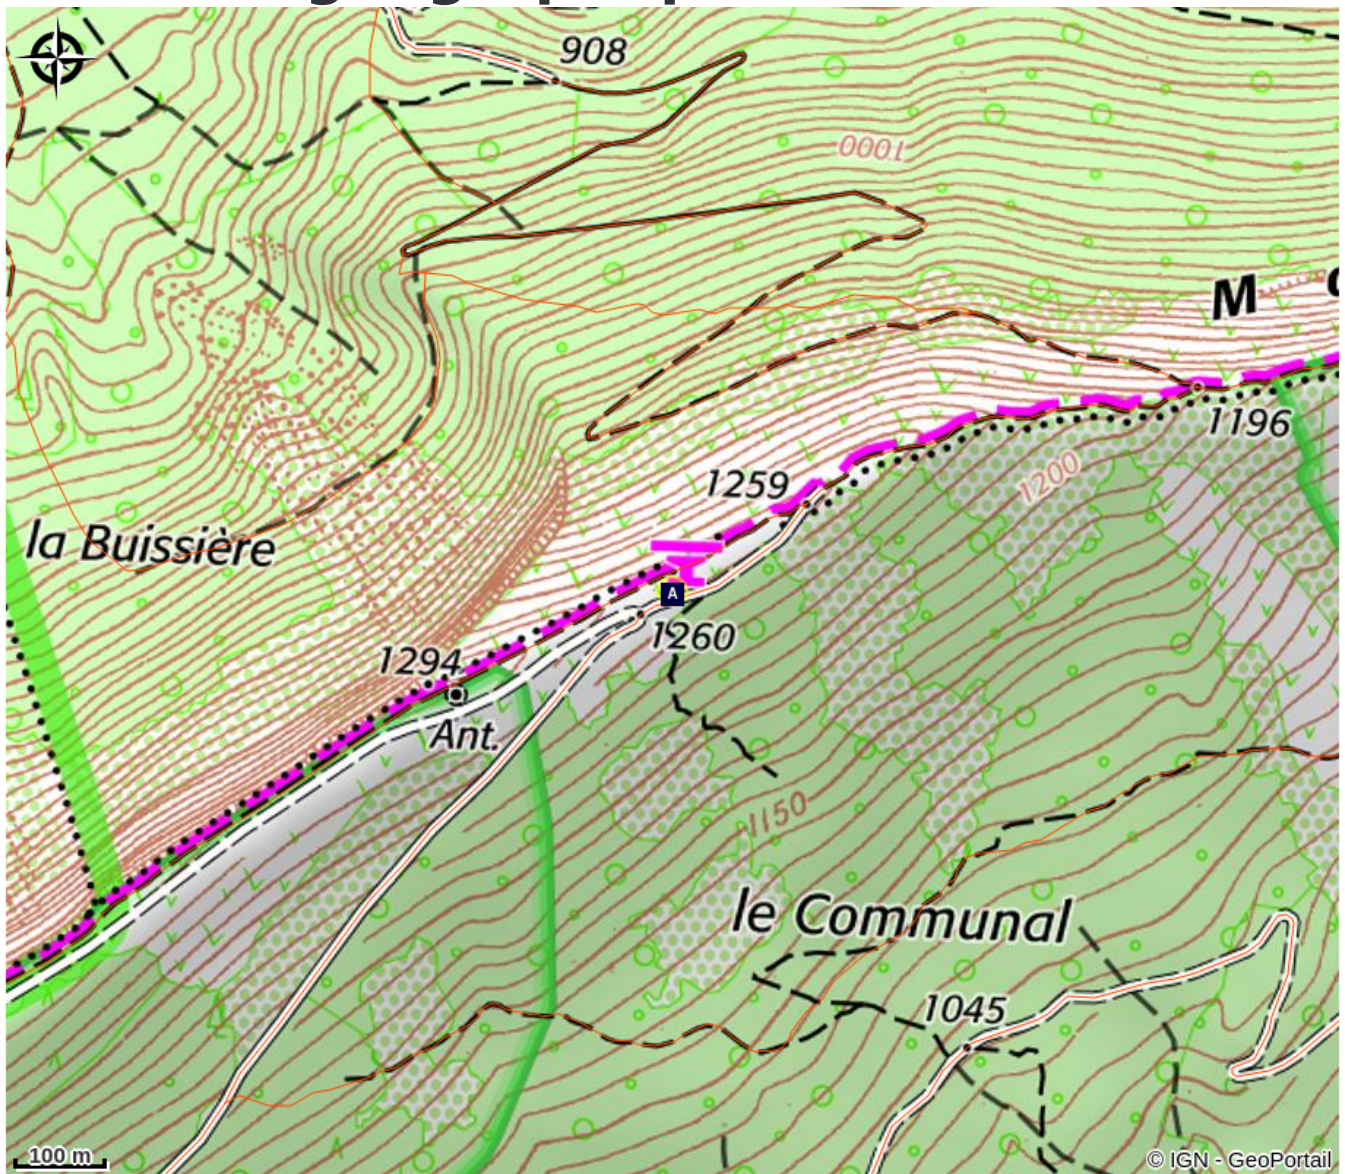

Décollage du virage / table d'orientation

Laragne / Méouge

Table d'orientation (CCSB)

Décollages pentus pouvant impressionner au premier abord.

Infos pratiques

Pratique : Vol libre

Période : Toute l'année

Vent : ↓ N, ↙ NE, ↘ NO

Orientation : ↑ N

Description

Décollages delta aménagés : moquette et zone de préparation dédiée.

Décollage parapente aménagé : moquette.

Accès :

Décollage parapente accessible directement en surplomb du virage en épingle.

Un décollage delta au niveau de la table, le second se trouve à la fin de la piste en ligne droite partant de la route goudronnée, après les toilettes sèches.

Situation géographique

Toutes les infos pratiques

Recommandations

Site déconseillé par vent d'ouest. Attention par vent de NO, le décollage parapente est sous le vent de la falaise.