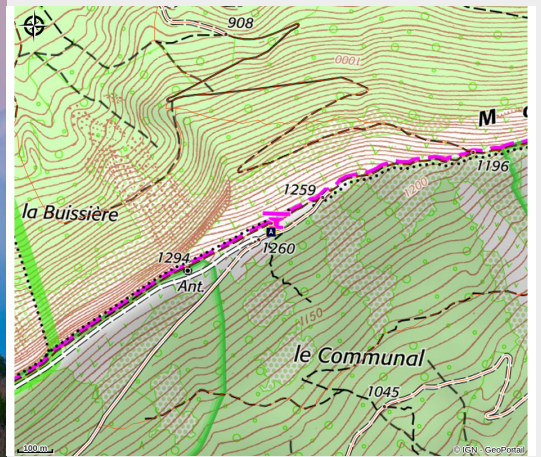

Décollage du virage / table d'orientation

Laragne / Méouge

Table d'orientation (CCSB)

Décollages pentus pouvant impressionner au premier abord.

Infos pratiques

Pratique : Vol libre

Période : Toute l'année

Vent : ↓ N, ↙ NE, ↘ NO

Orientation : ↑ N

Description

Décollages delta aménagés : moquette et zone de préparation dédiée.

Décollage parapente aménagé : moquette.

Accès :

Décollage parapente accessible directement en surplomb du virage en épingle.

Un décollage delta au niveau de la table, le second se trouve à la fin de la piste en ligne droite partant de la route goudronnée, après les toilettes sèches.

Situation géographique

Toutes les infos pratiques

Recommandations

Site déconseillé par vent d'ouest. Attention par vent de NO, le décollage parapente est sous le vent de la falaise.