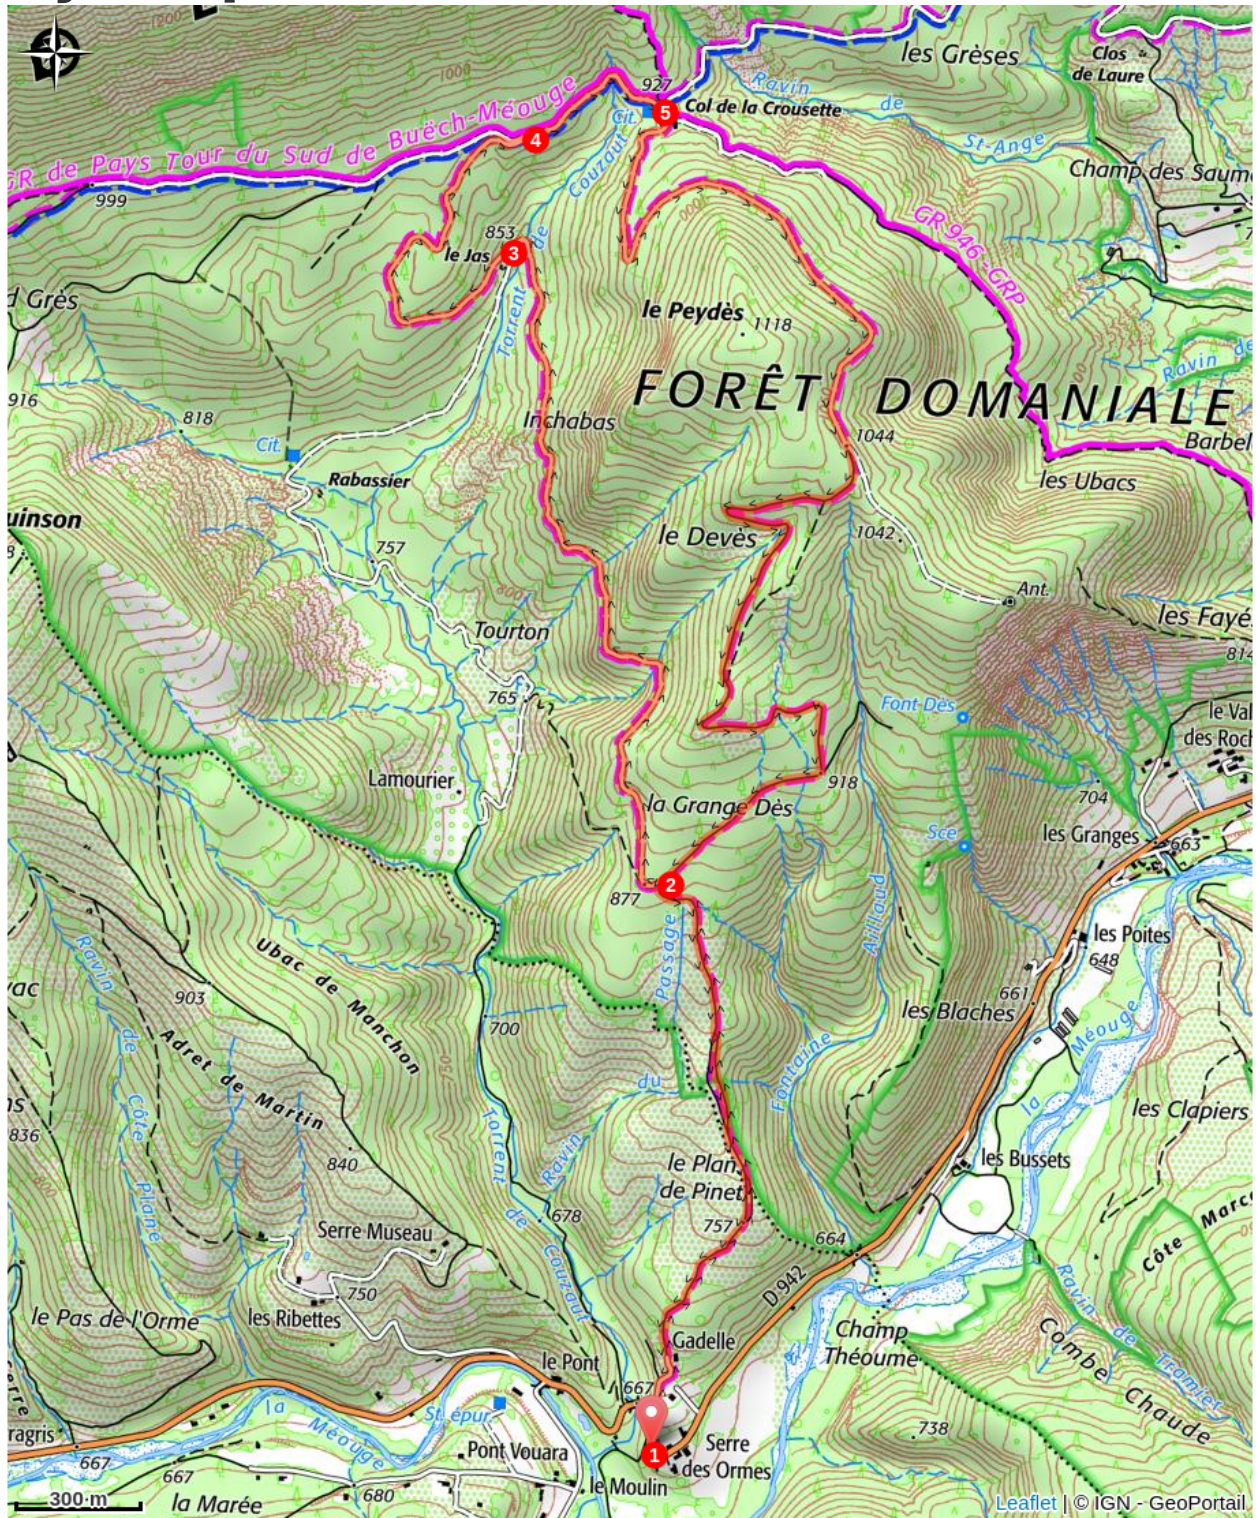

On your path...