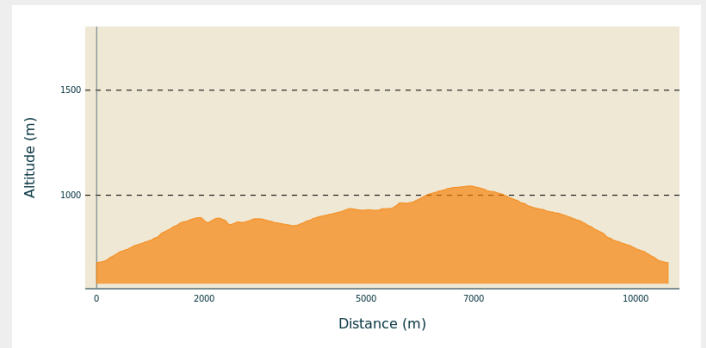

Serre des Ormes

Laragne / Méouge - Salérans

Vallée sauvage (CCSB)

Ce parcours fait le tour du Peydés, petit sommet culminant à 1118m d'altitude, et permet une évasion loin de toute trace de civilisation. Il se fait exclusivement sur piste et sa distance fait sa difficulté.

Useful information

Practice : Hiking

Duration : 3 h 30

Length : 10.6 km

Trek ascent : 467 m

Difficulty : Medium

Type : Loop

Themes : Forest

Trek

Departure : Hameau de Serre des Ormes, Salérans

Arrival : Hameau de Serre des Ormes, Salérans

Markings : — PR

Cities : 1. Salérans
2. Barret-sur-Méouge

Altimetric profile

Min elevation 679 m Max elevation 1044 m

1. A partir du point de départ, rester sur la même route qui monte plein nord. Celle-ci se transforme en piste peu de temps après jusqu'au prochain panneau directionnel nommé « La grange Dès ».
2. Au panneau directionnel, tourner à gauche et continuer tout droit jusqu'à atteindre le prochain nommé « Le Jas ».
3. En arrivant au panneau, prendre à droite jusqu'au prochain nommé « Forêt de la Méouge ».
4. Au niveau du panneau directionnel, continuer tout droit jusqu'au col de la Crousette.
5. Au col de la Crousette, prendre la piste la plus à droite pour revenir au point n°2. Après cela, il ne reste plus qu'à redescendre au point de départ