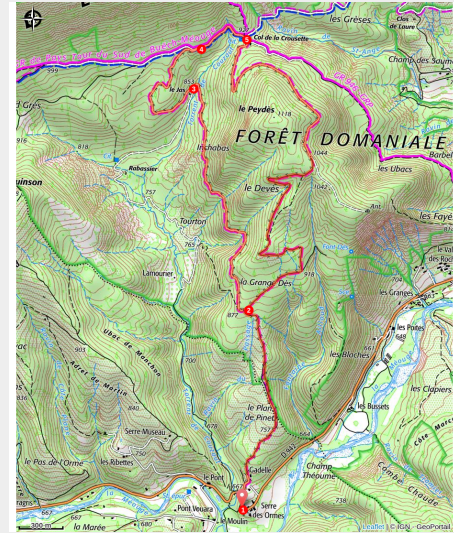

Serre des Ormes

Laragne / Méouge - Salérans

Vallée sauvage (CCSB)

Ce parcours fait le tour du Peydés, petit sommet culminant à 1118m d'altitude, et permet une évasion loin de toute trace de civilisation. Il se fait exclusivement sur piste et sa distance fait sa difficulté.

Useful information

Practice : Hiking

Duration : 3 h 30

Length : 10.6 km

Trek ascent : 467 m

Difficulty : Medium

Type : Loop

Themes : Forest

Trek

Departure : Hameau de Serre des Ormes, Salérans

Arrival : Hameau de Serre des Ormes, Salérans

Markings : — PR

Cities : 1. Salérans
2. Barret-sur-Méouge

Altimetric profile

Min elevation 679 m Max elevation 1044 m

1. A partir du point de départ, rester sur la même route qui monte plein nord. Celle-ci se transforme en piste peu de temps après jusqu'au prochain panneau directionnel nommé « La grange Dès ».
2. Au panneau directionnel, tourner à gauche et continuer tout droit jusqu'à atteindre le prochain nommé « Le Jas ».
3. En arrivant au panneau, prendre à droite jusqu'au prochain nommé « Forêt de la Méouge ».
4. Au niveau du panneau directionnel, continuer tout droit jusqu'au col de la Crousette.
5. Au col de la Crousette, prendre la piste la plus à droite pour revenir au point n°2. Après cela, il ne reste plus qu'à redescendre au point de départ