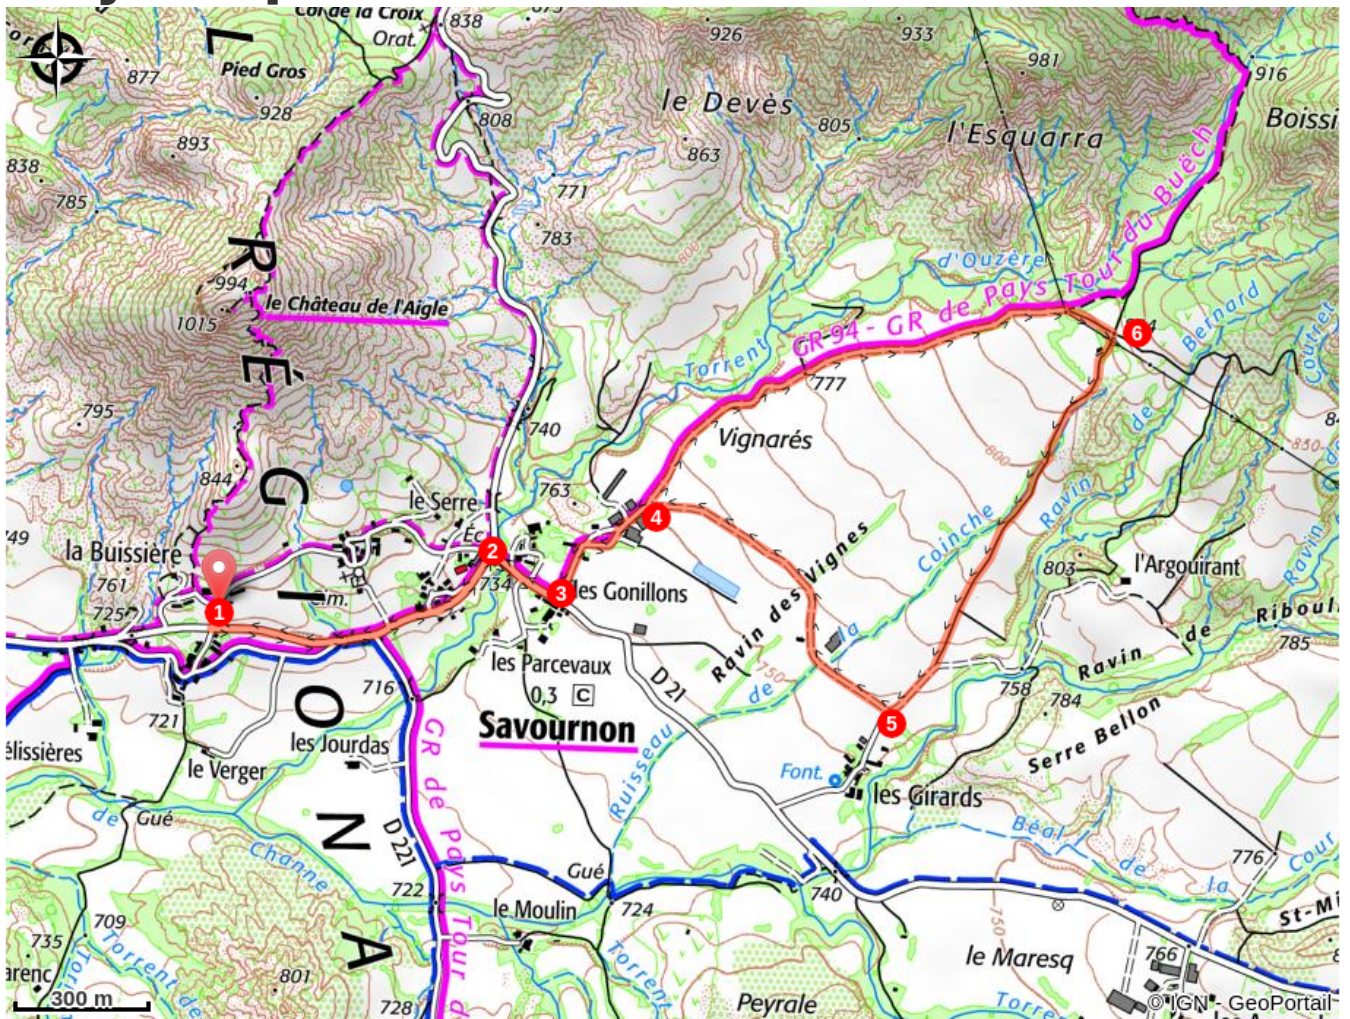

On your path...