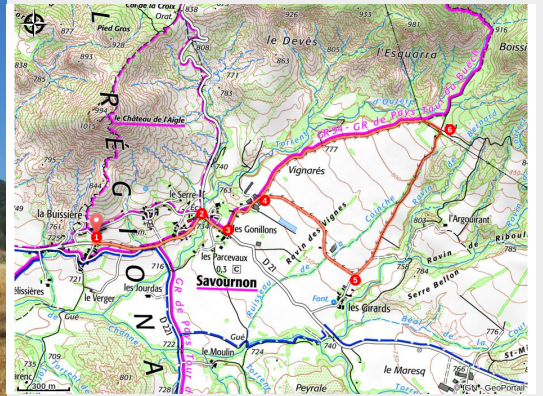

# Découverte autour de Savournon by bike

Serres - Savournon

Les plaines agricoles autour de Savournon (CCSB)

*Ce parcours passe dans la vallée, dans un paysage largement ouvert. Le tracé, principalement sur des pistes de campagne larges et sans difficulté, fait découvrir le milieu rural de Savournon.*

Suivre le balisage VTT N°13

## Altimetric profile

Min elevation 729 m Max elevation 833 m

1. Au départ des halles, commencer par descendre sur la route D 21. Au croisement, tourner à gauche. Après le pont, continuer tout droit (sur le GR 94 / GRP Tour du Buëch) jusqu'à l'école.
2. La route D 21 vire à droite. La suivre encore 200 m et continuer toujours sur le GR en direction des Gonillons et du camping.
3. Quitter la D 21 pour prendre à gauche.
4. Laisser le GR et prendre à droite.
5. Suivre à gauche vers la montagne d'Aujourd et continuer ensuite tout droit vers la montagne.
6. Après la petite bergerie, aux quatre chemins, descendre enfin sur la gauche ! Revenir sur l'itinéraire de l'aller en traversant le corps de ferme jusqu'au stop.

### Access

Depuis Laragne (19 km), prendre la D 1075 puis la D 21 jusqu'au hameau de la Buissière (500 m avant le village de Savournon).