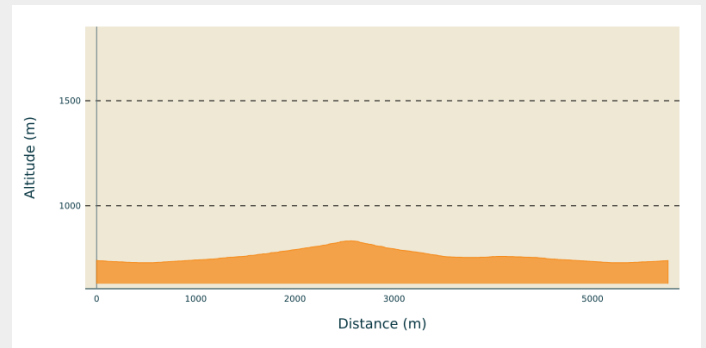

## Altimetric profile

Min elevation 729 m Max elevation 833 m

1. Au départ des halles, commencer par descendre sur la route D 21. Au croisement, tourner à gauche. Après le pont, continuer tout droit (sur le GR 94 / GRP Tour du Buëch) jusqu'à l'école.
2. La route D 21 vire à droite. La suivre encore 200 m et continuer toujours sur le GR en direction des Gonillons et du camping.
3. Quitter la D 21 pour prendre à gauche.
4. Laisser le GR et prendre à droite.
5. Suivre à gauche vers la montagne d'Aujourd et continuer ensuite tout droit vers la montagne.
6. Après la petite bergerie, aux quatre chemins, descendre enfin sur la gauche ! Revenir sur l'itinéraire de l'aller en traversant le corps de ferme jusqu'au stop.